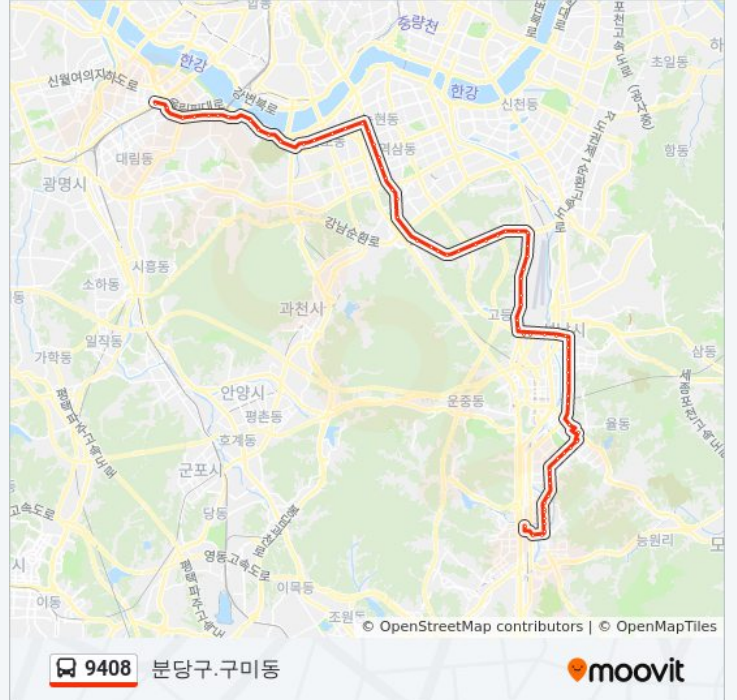

동부.코오롱아파트

야탑역.고속버스터미널

쌍용아파트

성남아트센터.태원고교

이매역

송림고교.이매촌성지아파트.청구아파트

새마을연수원입구

서현중학교