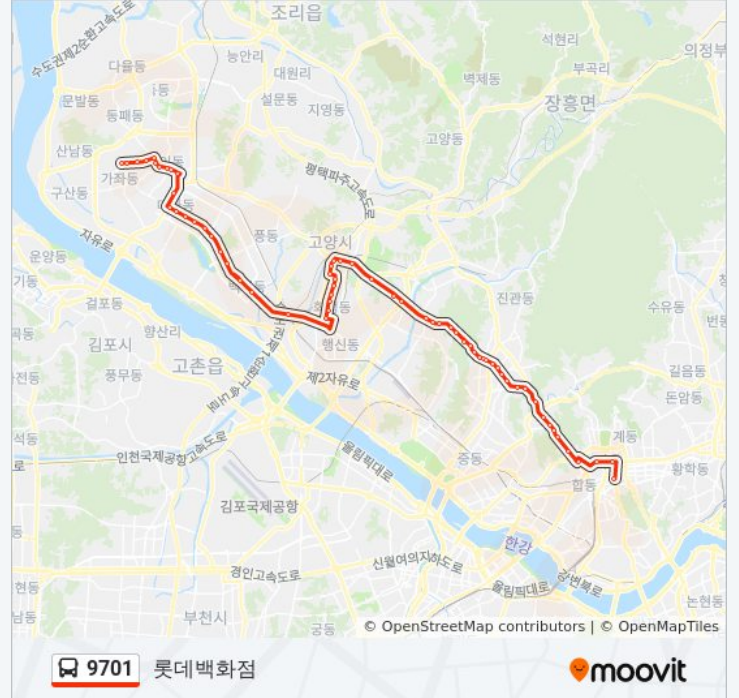

고양경찰서앞

화정역.롯데마트

덕양구청

단독주택단지

명지병원.은빛마을5단지

화정1동주민센터

고양어울림누리.달빛동부아파트

성사2동주민센터

신원당마을7단지

신원당마을입구

원당역

흥도동주민센터

원흥주유소

원흥도래울마을

용두사거리

부대앞

용두2리

서오름앞

용두초등학교입구.금륜사앞

시계입구가게앞검문소

806전투경찰대우남아파트

선정중고등학교

선진운수종점

구산사거리

역촌중앙시장

구산역2번출구.예일여고

하나은행역촌동지점

역촌역역촌오거리

녹번초등학교.서대문세무서별관

은평구청

녹번역

산골고개

홍제역