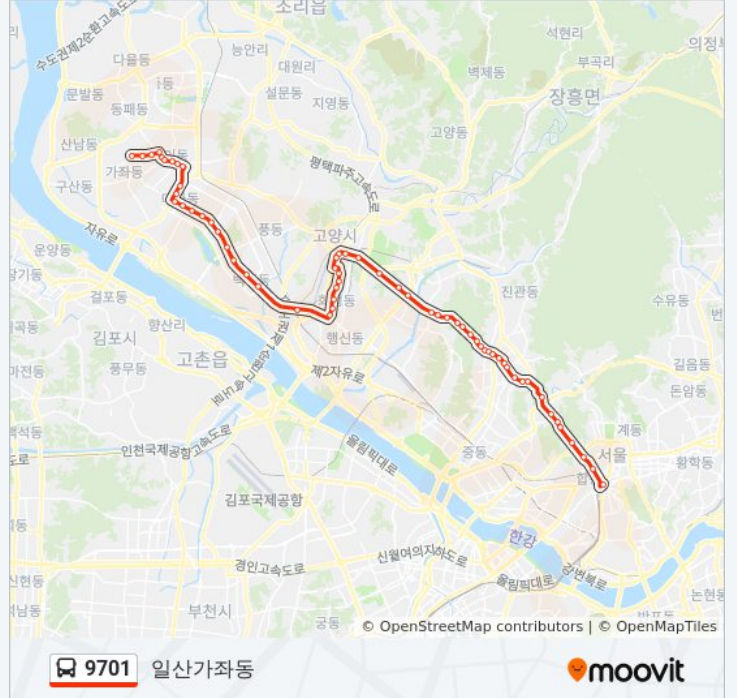

서오능입구

용두2리

부대앞

용두사거리

원흥도래울마을

원흥주유소

흥도동주민센터

원당역

신원당마을입구

신원당마을7단지

성사2동주민센터

고양어울림누리.달빛동부아파트

화정1동주민센터

달빛신안아파트.명지병원

단독주택단지

화정역.덕양구청

별빛마을8단지.롯데마트

고양경찰서앞

대곡역(중)

백석동(중)

백석역(중)

마두역(중)

일산동구청(중)

일산경찰서(중)

강선마을(중)

주엽역(중)

문촌마을(중)

일산서구청

대화역

예비군훈련장.성저3.4단지

농수산물센터

송산동주민센터사거리

덕이초등학교