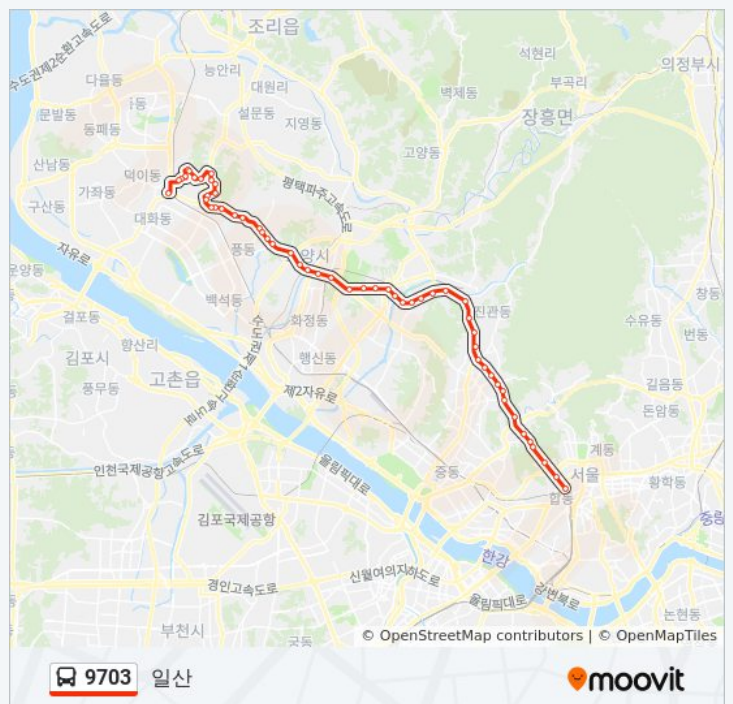

삼송교

달갈부리마을

9703 버스 시간표

일산 경로 시간표:

일요일	오전 5:00 - 오후 10:42
월요일	오전 5:00 - 오후 10:42
화요일	오전 5:00 - 오후 10:42
수요일	오전 5:00 - 오후 10:42
목요일	오전 5:00 - 오후 10:42
금요일	오전 5:00 - 오후 10:42
토요일	오전 5:00 - 오후 10:42

9703 버스 정보

방향: 일산

정거장: 55

이동 시간: 74 분

노선 요약:

원흥동

가시골

훼릭스

성사동