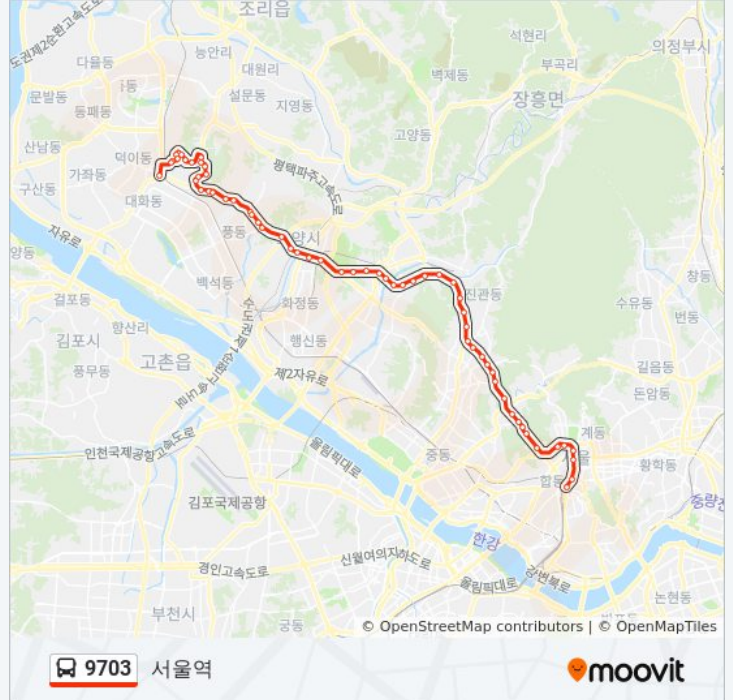

식사동

식사오거리

원당중학교

양조장

고양시청

신원당마을입구

원당역

성사동

훼릭스

가시골

원흥동

달갈부리마을

삼송교

동산고등학교

동산마을22단지

창릉동주민센터.용사촌입구

동산동

은평뉴타운10단지

구파발역입구

박석고개.신도고등학교

세명컴퓨터고등학교

연신내역.연서시장

동명여고.천주교불광동성당

서부시외버스터미널

불광역

한국전력공사성서지사

녹번역

산골고개

흥제역

흥제삼거리.인왕산한신휴플러스

무악재역

안산초등학교

독립문역.한성과학교