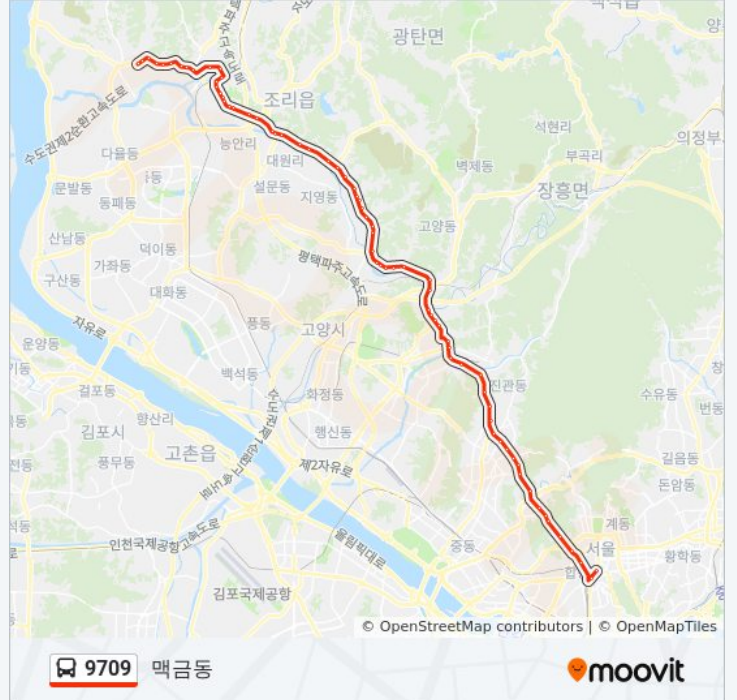

삼승주택앞

오금동입구

신원마을2단지

신원동

세원마을입구

서울시립승화원

대자동

필리핀참전비

새서울아파트

관산동.벽제시장

관산주공아파트.관산동주민센터

고양외고.고양제일중학교

관산삼거리

두포동.관산동성당

가장동

고골입구

서울시립고양병원입구

내유초등학교앞

희망양로원

중간내유동

내유동

장곡검문소

농협하나로클럽

파주삼릉

봉일천4리

조리농협삼일운동기념비

봉일천시장

조리읍사무소

말레지아교

대창리

파주스타디움

흰돌아파트

한국전력