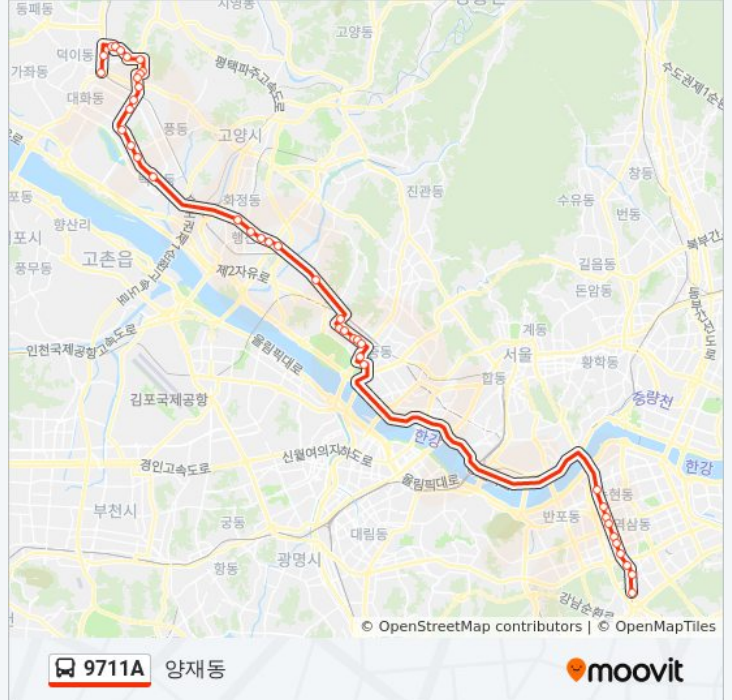

항공대입구(중)

Dmc첨단산업센터

상암고등학교

월드컵파크5단지

상암Dmc홍보관.Ytn

상암초등학교

상암휴먼시아아파트

월드컵경기장서측

마포농수산물시장.월드컵공원

신사역.푸른저축은행

논현역

신논현역.구교보타워사거리

강남역

강남역티월드

우성아파트

뱅뱅사거리

양재역

교육개발원입구

시민의숲.양재꽃시장

방향: 일산

정류장 44개

[노선 일정 보기](#)

시민의숲.양재꽃시장

교육개발원입구

양재역

뱅뱅사거리

우성아파트

강남역

신논현역

신논현역.구교보타워사거리

논현역

신사역

9711A 버스 시간표

일산 경로 시간표:

일요일	오전 5:00 - 오후 11:00
월요일	오전 5:00 - 오후 11:00
화요일	오전 5:00 - 오후 11:00
수요일	오전 5:00 - 오후 11:00
목요일	오전 5:00 - 오후 11:00
금요일	오전 5:00 - 오후 11:00
토요일	오전 5:00 - 오후 11:00

9711A 버스 정보

방향: 일산

정거장: 44

이동 시간: 69 분

노선 요약: