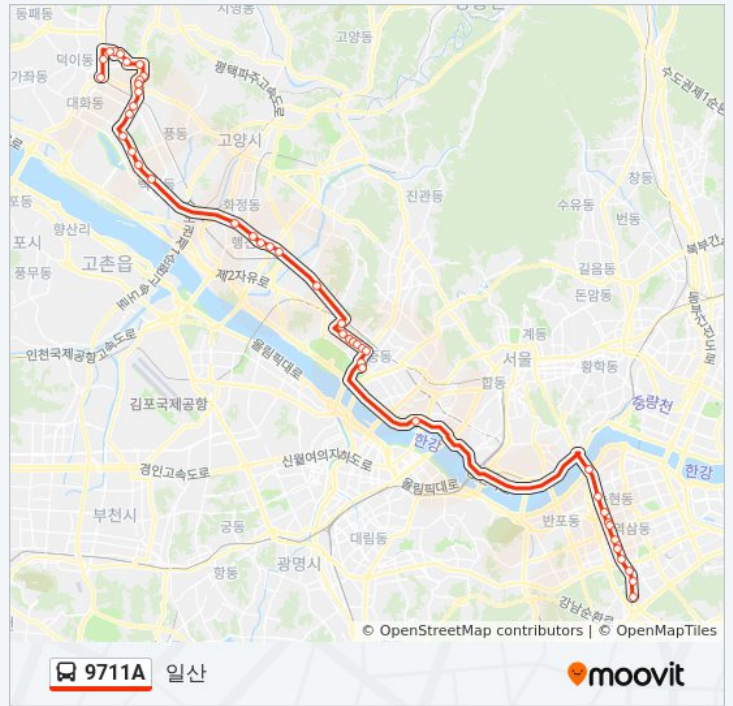

한남대교전망카페(가상)

월드메르디앙아파트(가상)

월드컵경기장남측.월드컵공원

월드컵경기장서측

월드컵경기장북측

상암휴먼시아아파트

상암초등학교

상암Dmc홍보관.Ytn

누리꿈스퀘어.Mbc

월드컵파크5단지.상암중고등학교입구

Dmc첨단산업센터

항공대입구(중)

서정마을(중)

소만마을

행신동(중)

행신초등학교(중)

고양경찰서(중)

백석역(중)

마두역(중)

일산동구청(중)

일산경찰서(중)

일산정보산업고교

신일중학교.밤가시마을

산들마을.대림아파트.롯데마트

쌍용아파트.중산마을입구

중산마을10단지.동신아파트

한성아파트.중산마을8.9단지

중산마을2단지.해태쇼핑.코오롱

홀트학교

황릉초교

탄현큰마을

탄현큰마을

철산아파트.탄현역앞