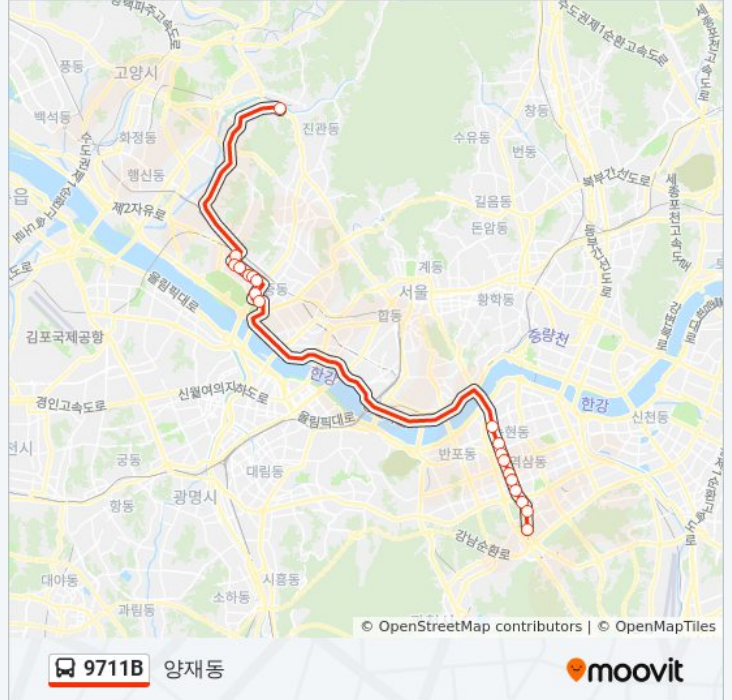

## 9711B 버스 시간표

양재동 경로 시간표:

일요일	오전 6:40 - 오후 8:10
월요일	오전 6:40 - 오후 8:10
화요일	오전 6:40 - 오후 8:10
수요일	오전 6:40 - 오후 8:10
목요일	오전 6:40 - 오후 8:10
금요일	오전 6:40 - 오후 8:10
토요일	오전 6:40 - 오후 8:10

## 9711B 버스 정보

**방향:** 양재동

**정거장:** 19

**이동 시간:** 39 분

**노선 요약:**