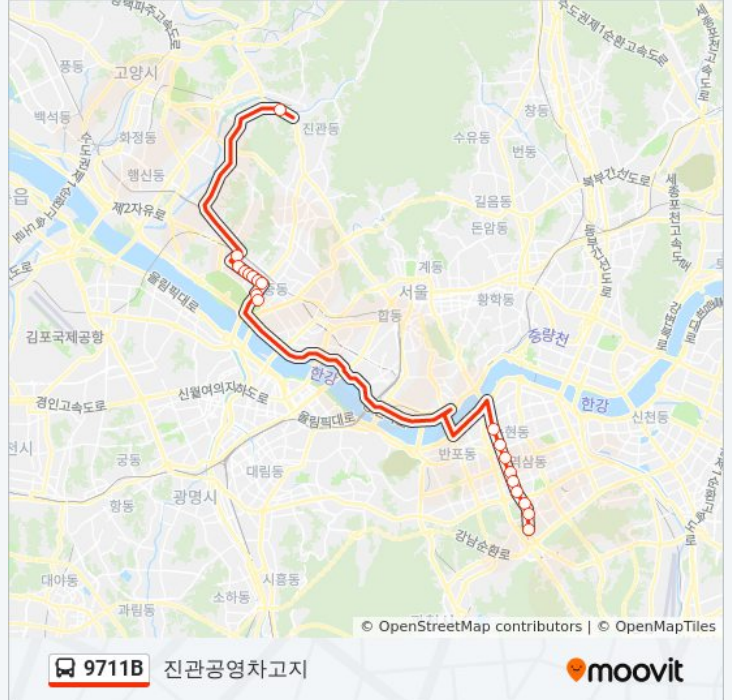

## 9711B 버스 시간표

진관공영차고지 경로 시간표:

일요일	오전 6:40 - 오후 8:10
월요일	오전 6:40 - 오후 8:10
화요일	오전 6:40 - 오후 8:10
수요일	오전 6:40 - 오후 8:10
목요일	오전 6:40 - 오후 8:10
금요일	오전 6:40 - 오후 8:10
토요일	오전 6:40 - 오후 8:10

## 9711B 버스 정보

방향: 진관공영차고지

정거장: 19

이동 시간: 38 분

노선 요약:

9711B 버스 시간표와 경로 지도는 [moovitapp.com](https://moovitapp.com) 에서 오프라인 PDF로 사용할 수 있습니다. [무빗 앱](#) url을 사용하여 실시간 버스 시간, 기차 일정 또는 지하철 일정과 서울시 내의 모든 대중 교통의 단계별 방향안내를 받을 수 있습니다.