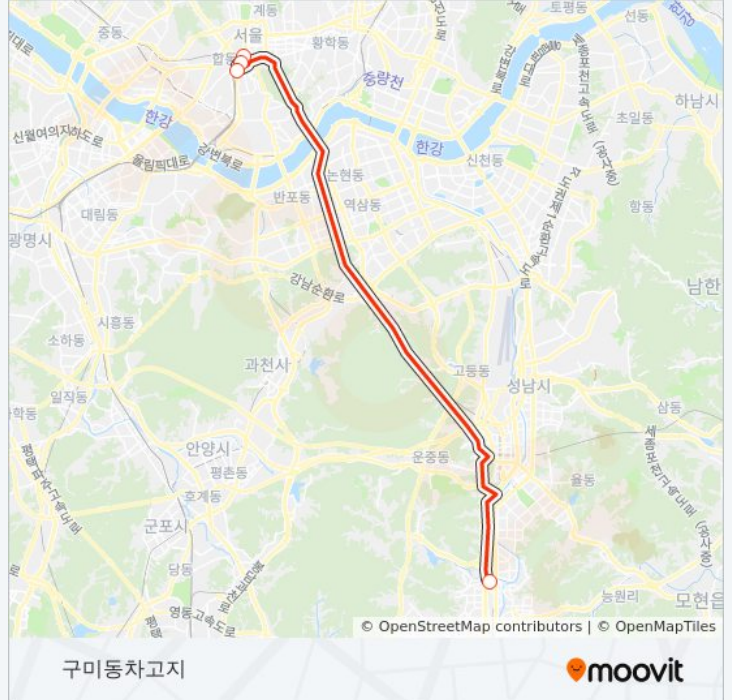

9401공차

구미동차고지

[웹사이트 모드로 보기](#)

9401공차 버스 노선 (구미동차고지)은(는) 2 경로가 있습니다. 주중운영 시간은 다음과 같습니다:

(1) 구미동차고지: 오전 4:46 - 오전 5:22(2) 서울역: 오전 4:46 - 오전 5:22

내 근처의 가장 가까운 9401공차 버스를 찾으려면 무빗을 사용하여 다음 9401공차 버스 도착시간을 확인하세요.

구미동차고지 경로 시간표:

일요일	오전 4:46 - 오전 5:22
월요일	오전 4:46 - 오전 5:22
화요일	오전 4:46 - 오전 5:22
수요일	오전 4:46 - 오전 5:22
목요일	오전 4:46 - 오전 5:22
금요일	오전 4:46 - 오전 5:22
토요일	오전 4:46 - 오전 5:22

9401공차 버스 정보

방향: 구미동차고지

정거장: 4

이동 시간: 25 분

노선 요약:

방향: 서울역

정류장 28개
[노선 일정 보기](#)

- 구미동차고지앞
- 성우스타우스앞
- Lg아파트.무지개마을사거리.신한아파트
- 주공4단지
- 하얀마을.그랜드빌.벽산빌라
- 오리초등학교
- 미금초등학교
- 대우.롯데아파트상가
- 대원사거리.까치마을
- Lh공사.가스공사
- 정자3동주민센터
- 정든마을.우성아파트
- 한솔마을.Lg아파트
- 푸른마을
- 샛별마을.우방아파트
- 중앙공원.샛별마을.라이프아파트
- 효자촌
- 서현중학교