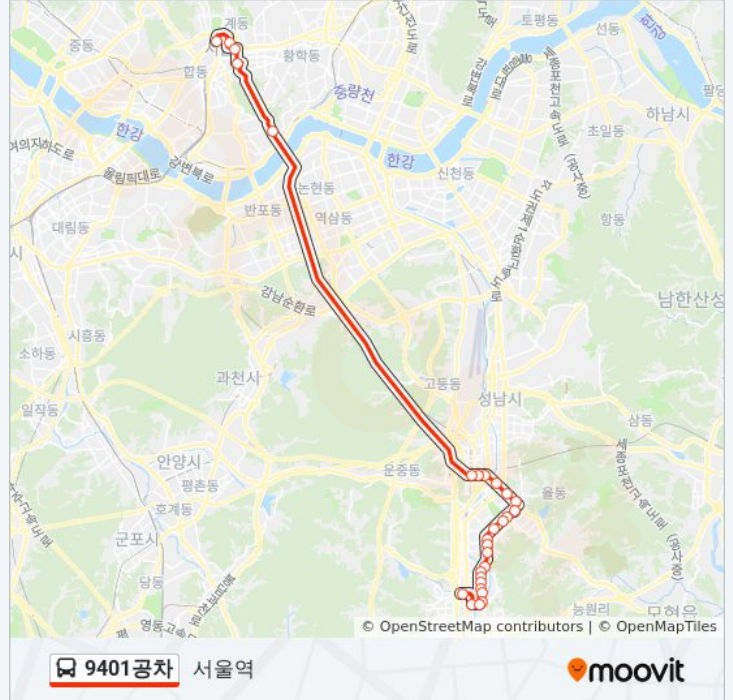

9401공차 버스 시간표

서울역 경로 시간표:

일요일	오전 4:46 - 오전 5:22
월요일	오전 4:46 - 오전 5:22
화요일	오전 4:46 - 오전 5:22
수요일	오전 4:46 - 오전 5:22
목요일	오전 4:46 - 오전 5:22
금요일	오전 4:46 - 오전 5:22
토요일	오전 4:46 - 오전 5:22

9401공차 버스 정보

방향: 서울역
정거장: 28
이동 시간: 44 분
노선 요약:

새마을연수원입구

이매촌한신.서현역.Ak프라자

백현마을2단지

백현마을1단지

낙생육교

순천향대학병원

서울백병원.평화방송

종로2가

조계사

세종문화회관

9401공차 버스 시간표와 경로 지도는 moovitapp.com 에서 오프라인 PDF로 사용할 수 있습니다. [무빗 앱](#) url을 사용하여 실시간 버스 시간, 기차 일정 또는 지하철 일정과 서울시 내의 모든 대중 교통의 단계별 방향안내를 받을 수 있습니다.

[무빗에 대해](#) • [MaaS 솔루션](#) • [지원 국가](#) • [무빗 커뮤니티](#)