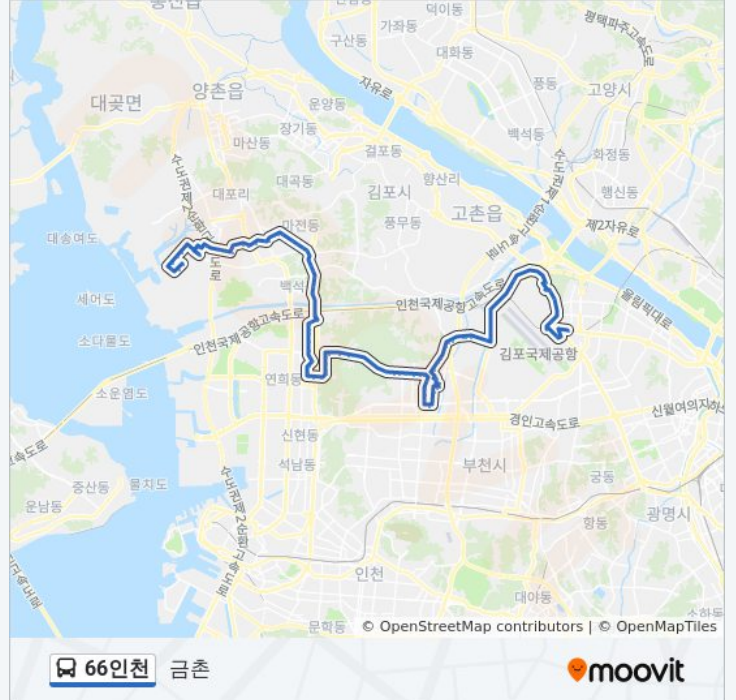

금촌 경로 시간표:

일요일	미 운행중
월요일	오전 5:10
화요일	오전 5:10
수요일	오전 5:10
목요일	오전 5:10
금요일	오전 5:10
토요일	미 운행중

66인천 버스 정보

방향: 금촌

정거장: 95

이동 시간: 81 분

노선 요약:

완정초등학교
 마전영남탑스빌
 마전초등학교
 동아아파트
 인천보은병원
 당하동탑스빌아파트
 엘리지안타운
 백석고가(하이마트)
 백석동 태평아파트
 백석중.고등학교
 백석초등학교
 검암역입구
 서해아파트
 서해아파트
 검암경서동주민센터
 삼보아파트
 간재울초등학교
 경서동입구
 빈정내사거리
 중앙아파트
 서인천세무서
 태영아파트
 서구보건소
 Kt서인천지사
 한전서인천지점
 인재개발원
 심곡초등학교
 대동아파트
 광명아파트
 공촌마을
 경남아파트
 인천서부교육청
 공촌정수장