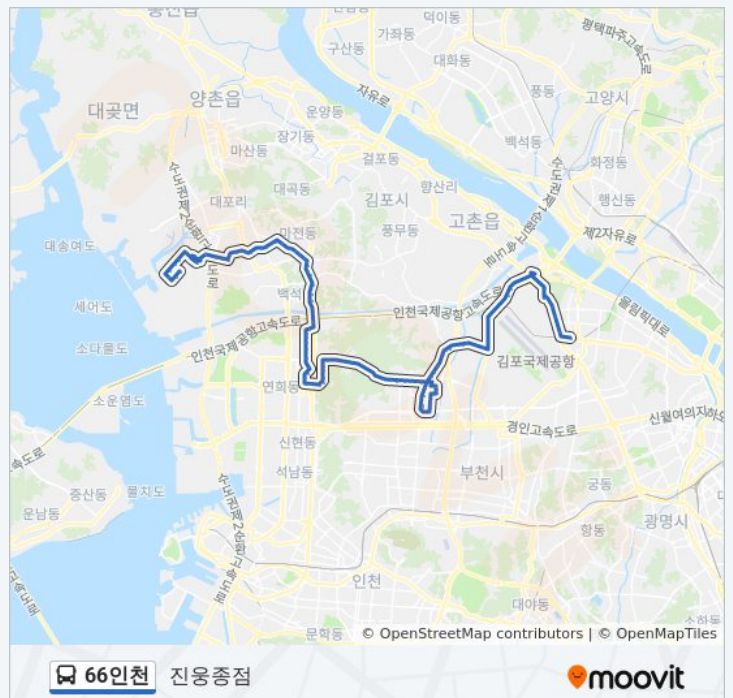

개화역광역환승센터
개화검문소
개화파출소
김포공항국제선
한국공항공사
김포공항국내선
송정역

방향: 진웅종점

정류장 92개
[노선 일정 보기](#)

송정역
방화중학교
방화동도시개발11단지
개화파출소
개화역광역환승센터
개화동상사마을종점(가상)
하야동
상야동
화훼단지
당산초등학교
동양주공1.2단지
동양지구입구
하우스토리
풍림아파트
박촌역
청소년수련관
병방초등학교
입학역
쌍용아파트
초정마을
계산동아아파트
계양구청앞

66인천 버스 시간표

진웅종점 경로 시간표:

일요일	오전 5:10 - 오후 9:10
월요일	오전 5:10 - 오후 9:10
화요일	오전 5:10 - 오후 9:10
수요일	오전 5:10 - 오후 9:10
목요일	오전 5:10 - 오후 9:10
금요일	오전 5:10 - 오후 9:10
토요일	오전 5:10 - 오후 9:10

66인천 버스 정보

방향: 진웅종점
정거장: 92
이동 시간: 91 분
노선 요약: