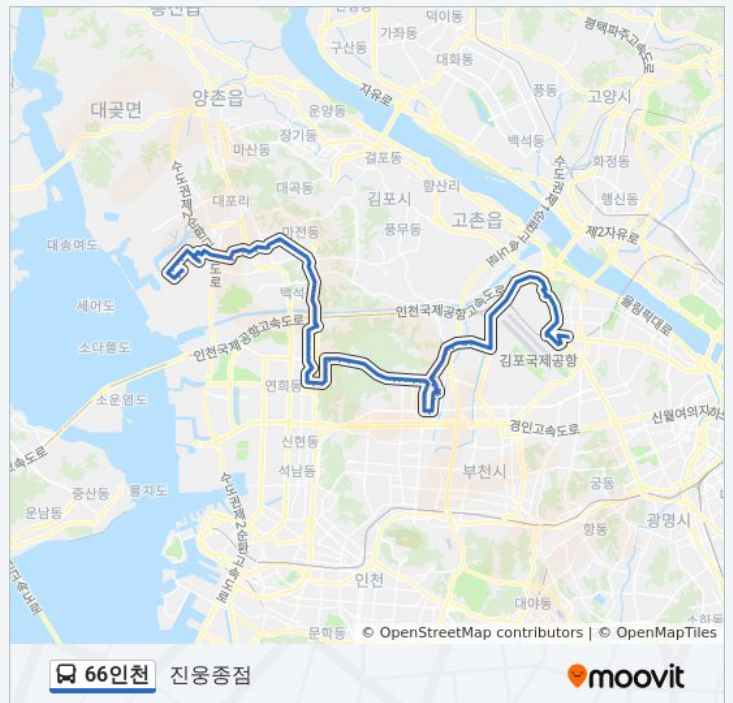

개화역광역환승센터
개화검문소
개화파출소
김포공항국제선
한국항공공사
김포공항국내선
송정역

방향: 진웅중점

정류장 95개
[노선 일정 보기](#)

- 진웅중점
- 덕현금속
- 가야
- 트러스
- 아쿠아글로리
- 해성단조
- 공단사거리
- 검단공구상가
- 검단지식산업센터
- 삼영테크
- 금란마트
- 오류동역
- 오류동역입구
- 금오동
- 단봉초등학교
- 자이금호힐스테이트
- 왕길동
- 유승아파트
- 검단원흥아파트
- 대림아파트
- 검단사거리
- 검단1동주민센터

66인천 버스 시간표

진웅중점 경로 시간표:

일요일	오전 5:10 - 오후 9:10
월요일	오전 6:10 - 오후 9:10
화요일	오전 6:10 - 오후 9:10
수요일	오전 6:10 - 오후 9:10
목요일	오전 6:10 - 오후 9:10
금요일	오전 6:10 - 오후 9:10
토요일	오전 5:10 - 오후 9:10

66인천 버스 정보

방향: 진웅중점
정거장: 95
이동 시간: 93 분
노선 요약: