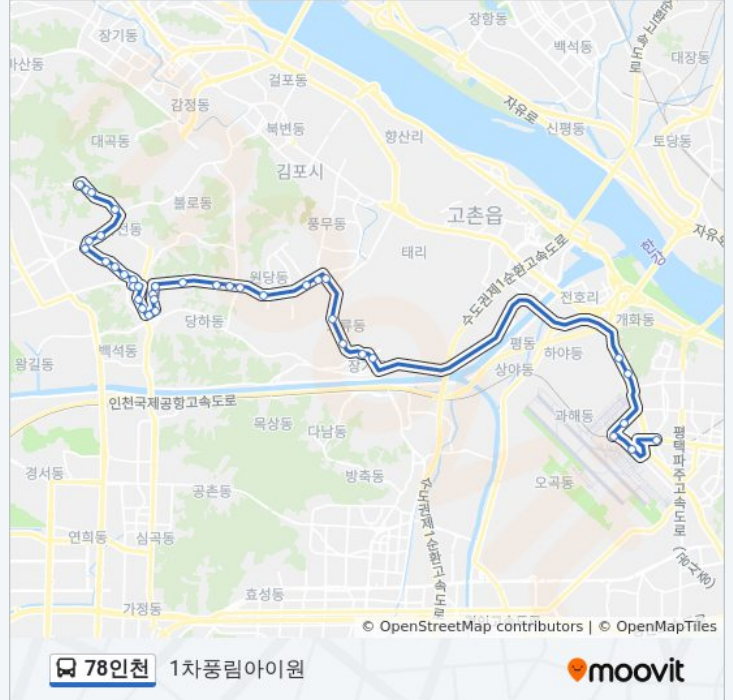

### 78인천 버스 정보

방향: 1차풍림아이원

정거장: 38

이동 시간: 43 분

노선 요약:

보람프라자앞  
 원당사거리  
 서구영어마을  
 바리미마을  
 유현사거리  
 유현사거리  
 오류동마을  
 갈현동마을  
 신동아아파트  
 장기동  
 개화검문소  
 개화파출소  
 김포공항국제선  
 한국공항공사  
 김포공항국내선  
 송정역

**방향: 1차풍림아이원**

정류장 38개  
[노선 일정 보기](#)

송정역  
 방화중학교  
 공항고등학교  
 방화동도시개발11단지  
 개화파출소  
 개화검문소  
 개화동상사마을종점(가상)  
 장기동  
 신동아파트  
 갈현동마을  
 오류동마을  
 유현사거리  
 바리미마을

**78인천 버스 시간표**

1차풍림아이원 경로 시간표:

일요일	오전 4:40 - 오후 10:40
월요일	오전 4:40 - 오후 10:40
화요일	오전 4:40 - 오후 10:40
수요일	오전 4:40 - 오후 10:40
목요일	오전 4:40 - 오후 10:40
금요일	오전 4:40 - 오후 10:40
토요일	오전 4:40 - 오후 10:40