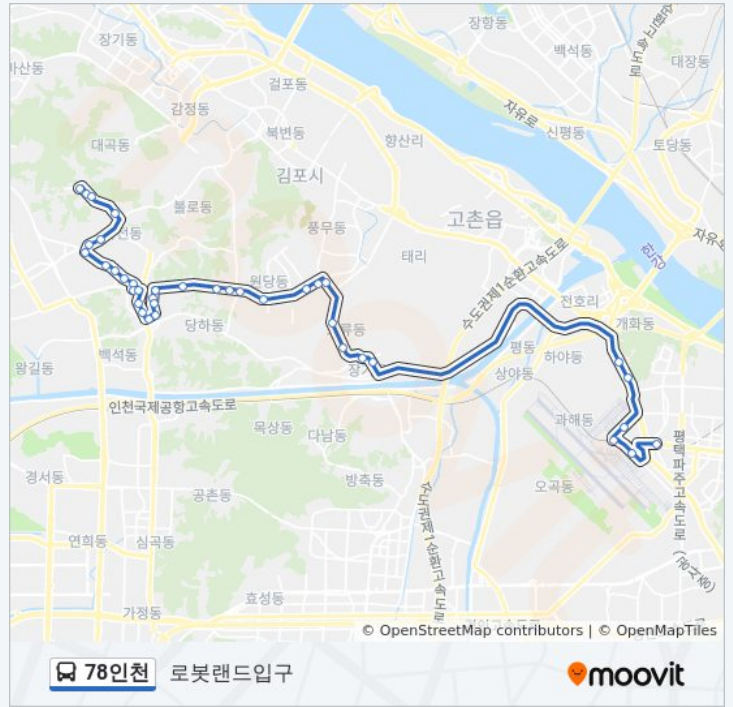

2차풍림아이원

마전지구2

마전지구3

**방향: 로봇랜드입구**

정류장 38개

[노선 일정 보기](#)

1차풍림아이원

마전지구1

풍림2차

대주파크빌

**78인천 버스 시간표**

로봇랜드입구 경로 시간표:

일요일	미 운행중
월요일	오전 4:40
화요일	오전 4:40
수요일	오전 4:40
목요일	오전 4:40

- 검단고등학교
- 검단농협
- 검단1동주민센터
- 완정초등학교
- 마전영남탑스빌
- 마전초등학교
- 동아아파트
- 완정사거리
- 인천보은병원
- 당하동탑스빌아파트
- 엘리지안타운
- 당하지구아파트
- Kcc아파트
- 당하초등학교
- 당하푸르지오
- 대우푸르지오
- 청마마을
- 동문아파트
- 보람프라자앞
- 원당사거리
- 서구영어마을
- 바리미마을
- 유현사거리
- 유현사거리
- 오류동마을
- 갈현동마을
- 신동아아파트
- 장기동
- 개화검문소
- 개화파출소
- 김포공항국제선
- 한국공항공사
- 김포공항국내선

금요일 오전 4:40  
토요일 미 운행중

**78인천 버스 정보**

**방향:** 로봇랜드입구  
**정거장:** 38  
**이동 시간:** 37 분  
**노선 요약:**

78인천 버스 시간표와 경로 지도는 moovitapp.com 에서 오프라인 PDF로 사용할 수 있습니다. [무빗 앱](#) url을 사용하여 실시간 버스 시간, 기차 일정 또는 지하철 일정과 서울시 내의 모든 대중 교통의 단계별 방향안내를 받을 수 있습니다.