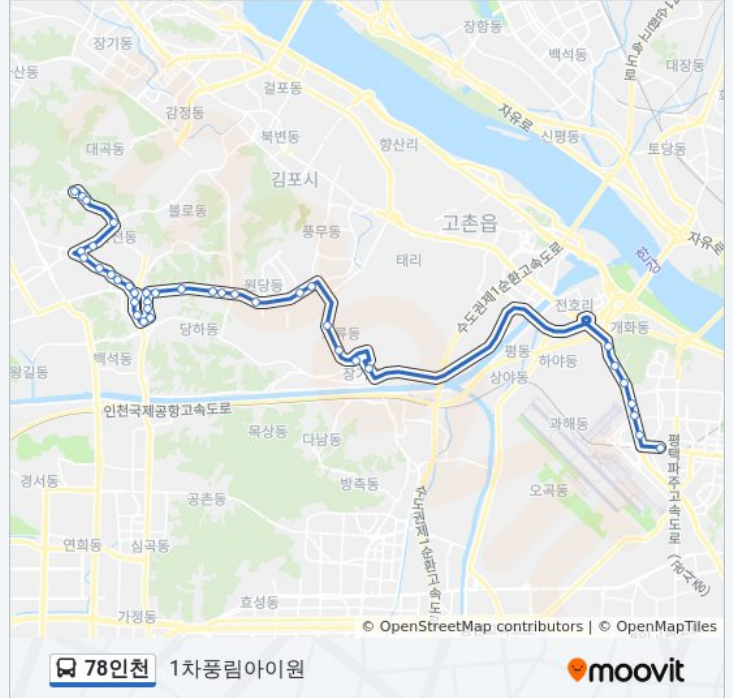

동아아파트

완정공단입구

마전영남탑스빌아파트

완정초등학교

검단1동주민센터

검단농협

검단고등학교(영진아파트)

대주아파트

2차풍림아이원

마전지구2

마전지구3

**방향: 로봇랜드입구**

정류장 38개

[노선 일정 보기](#)

1차풍림아이원

마전지구1