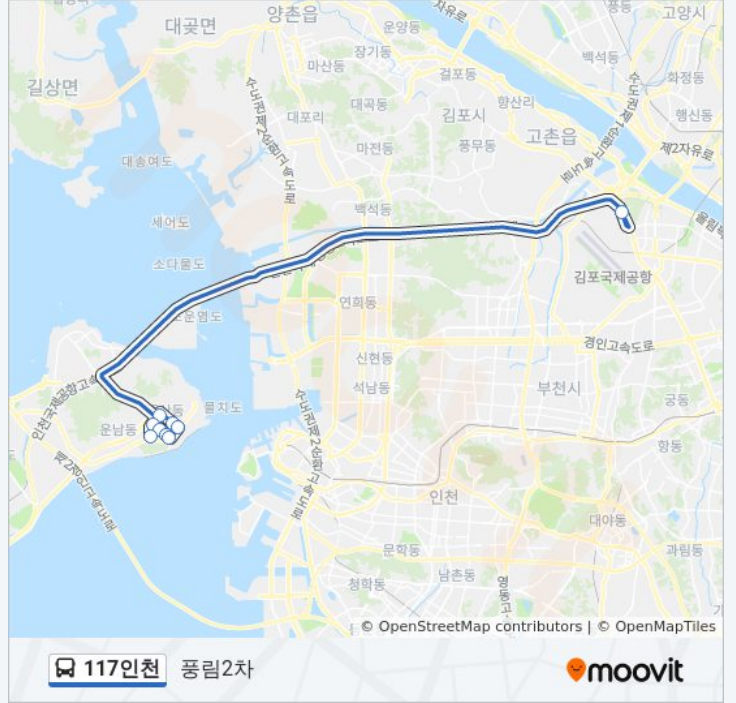

117인천 버스 시간표와 경로 지도는 moovitapp.com 에서 오프라인 PDF로 사용할 수 있습니다. [무빗 앱](#) url을 사용하여 실시간 버스 시간, 기차 일정 또는 지하철 일정과 서울시 내의 모든 대중 교통의 단계별 방향안내를 받을 수 있습니다.

[무빗에 대해](#) · [MaaS 솔루션](#) · [지원 국가](#) · [무비터 커뮤니티](#)

© 2023 무빗 - 모든 권리가 보호됨

실시간 도착 시간을 확인하세요