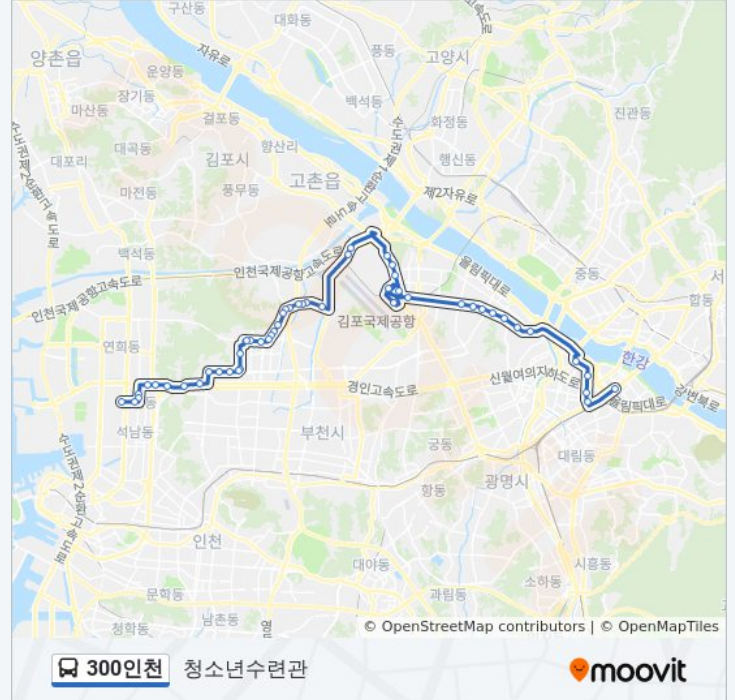

경인교대입구

작전역

작전역

경인교대후문

명현중학교

효성노인복지회관

북인천여자중학교

아나지고개

대우하나아파트

뉴서울아파트

루원시티

가현중학교

은영아파트

신현북초등학교

청소년수련관

300인천 버스 시간표와 경로 지도는 moovitapp.com 에서 오프라인 PDF로 사용할 수 있습니다. [무빗 앱](#) url을 사용하여 실시간 버스 시간, 기차 일정 또는 지하철 일정과 서울시 내의 모든 대중 교통의 단계별 방향안내를 받을 수 있습니다.