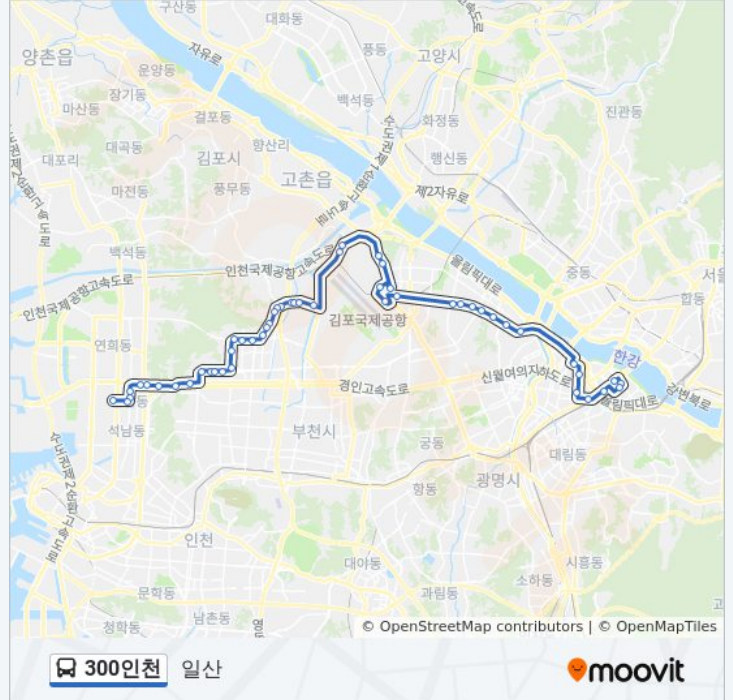

일요일	미 운행중
월요일	오전 4:30
화요일	오전 4:30
수요일	오전 4:30
목요일	오전 4:30
금요일	오전 4:30
토요일	미 운행중

300인천 버스 정보

방향: 일산

정거장: 51

이동 시간: 62 분

노선 요약:

한화아파트
 하우스토리
 동양지구입구
 동양주공1.2단지
 당산초등학교
 화훼단지
 상야동
 하야동
 개화검문소
 개화파출소
 방화중학교
 김포공항국제선
 김포공항국내선
 송정역
 발산역
 한국가스기술공사
 Kbs스포츠월드
 강서구청사거리
 등촌중학교 백석초등학교
 등촌역.강서보건소
 염창역.서울도시가스
 당산역삼성래미안아파트
 삼환아파트
 영등포시장
 영등포로터리
 전경련회관
 한국거래소.구증권선물거래소
 중소기업전시장
 여의도환승센터

방향: 청소년수련관

정류장 51개
[노선 일정 보기](#)

300인천 버스 시간표

청소년수련관 경로 시간표:

일요일

오전 4:30 - 오후 10:30

청소년수련관
 신현북초등학교
 하늘채아파트
 하늘채아파트
 루원시티
 뉴서울아파트
 대우하나아파트
 아나지고개
 북인천여자중학교
 신한아파트
 대신아파트
 효성도서관
 경인교대후문
 작전역
 경인교대입구
 계산우체국
 계산역
 계산주공아파트
 입학역
 병방시장
 청소년수련관
 박촌역
 한화아파트
 하우스토리
 동양지구입구
 동양주공1.2단지
 당산초등학교
 화훼단지
 상야동
 하야동
 개화검문소
 개화파출소
 방화중학교

월요일	오전 5:30 - 오후 10:30
화요일	오전 5:30 - 오후 10:30
수요일	오전 5:30 - 오후 10:30
목요일	오전 5:30 - 오후 10:30
금요일	오전 5:30 - 오후 10:30
토요일	오전 4:30 - 오후 10:30

300인천 버스 정보

방향: 청소년수련관

정거장: 51

이동 시간: 71 분

노선 요약:

김포공항국제선

김포공항국내선