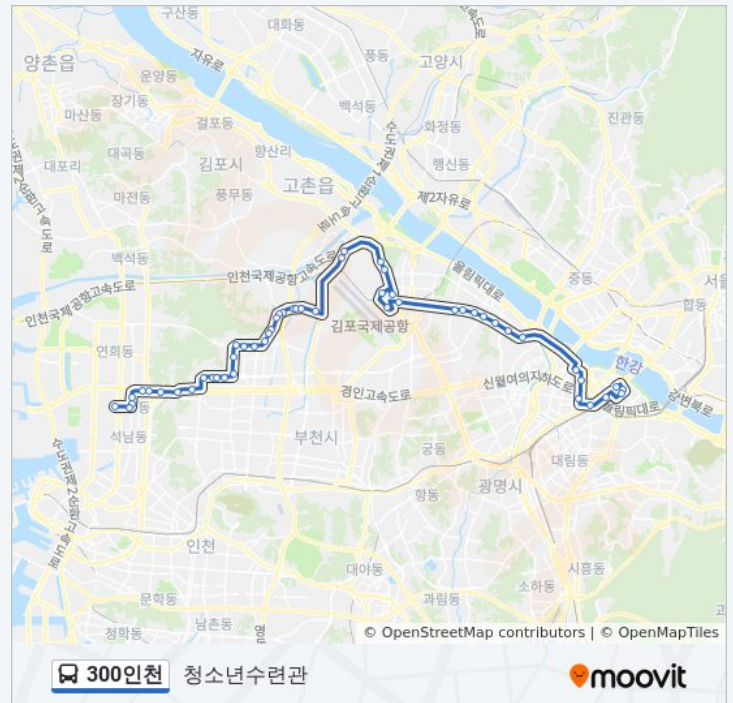

방향: 청소년수련관

정류장 51개
[노선 일정 보기](#)

300인천 버스 시간표

청소년수련관 경로 시간표:

일요일

오전 4:30 - 오후 10:30

청소년수련관
 신현북초등학교
 하늘채아파트
 하늘채아파트
 루원시티
 뉴서울아파트
 대우하나아파트
 아나지고개
 북인천여자중학교
 신한아파트
 대신아파트
 효성도서관
 경인교대후문
 작전역
 경인교대입구
 계산우체국
 계산역
 계산주공아파트
 입학역
 병방시장
 청소년수련관
 박촌역
 한화아파트
 하우스토리
 동양지구입구
 동양주공1.2단지
 당산초등학교
 화훼단지
 상야동
 하야동
 개화검문소
 개화파출소
 방화중학교

월요일	오전 5:30 - 오후 10:30
화요일	오전 5:30 - 오후 10:30
수요일	오전 5:30 - 오후 10:30
목요일	오전 5:30 - 오후 10:30
금요일	오전 5:30 - 오후 10:30
토요일	오전 4:30 - 오후 10:30

300인천 버스 정보

방향: 청소년수련관

정거장: 51

이동 시간: 71 분

노선 요약:

김포공항국제선

김포공항국내선