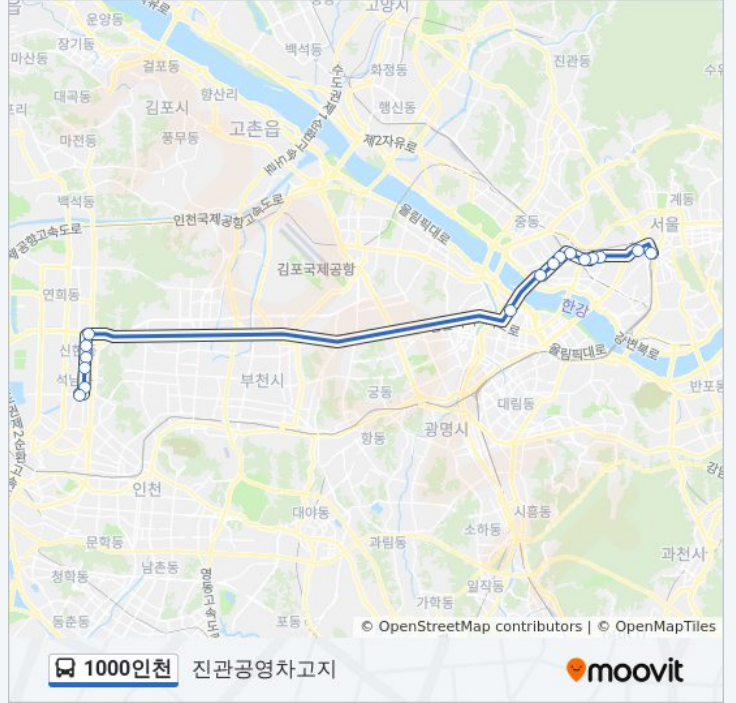

 1000인천

경남아너스빌

[웹사이트 모드로 보기](#)

1000인천 버스 노선 (경남아너스빌)은(는) 3 경로가 있습니다. 주중운영 시간은 다음과 같습니다:

(1) 경남아너스빌: 오전 5:51 - 오후 11:42(2) 경남아너스빌: 오전 5:00 - 오후 11:42(3) 진관공영차고지: 오전 5:00
내 근처의 가장 가까운 1000인천 버스를 찾으려면 무빗을 사용하여 다음 1000인천 버스 도착시간을 확인하세요.

1000인천 버스 정보

방향: 경남아너스빌

정거장: 16

이동 시간: 39 분

노선 요약:

방향: 경남아너스빌

정류장 15개

[노선 일정 보기](#)

이동 시간: 37 분

노선 요약:

방향: 진관공영차고지

정류장 16개
[노선 일정 보기](#)

- 경남아너스빌
- 거북시장
- 성민병원
- 신현치안센타
- 신현쇼핑
- 루원시티
- 강서세무서
- 합정역
- 서교동예식장타운
- 홍대입구역
- 동교동삼거리
- 신촌오거리.현대백화점
- 신촌오거리.2호선신촌역
- 이대역
- 종근당.충정로역
- 서울역

1000인천 버스 시간표

진관공영차고지 경로 시간표:

일요일	미 운행중
월요일	오전 5:00
화요일	오전 5:00
수요일	오전 5:00
목요일	오전 5:00
금요일	오전 5:00
토요일	미 운행중

1000인천 버스 정보

방향: 진관공영차고지

정거장: 16

이동 시간: 37 분

노선 요약:

1000인천 버스 시간표와 경로 지도는 moovitapp.com 에서 오프라인 PDF로 사용할 수 있습니다. [무빗 앱](#) url을 사용하여 실시간 버스 시간, 기차 일정 또는 지하철 일정과 서울시 내의 모든 대중 교통의 단계별 방향안내를 받을 수 있습니다.