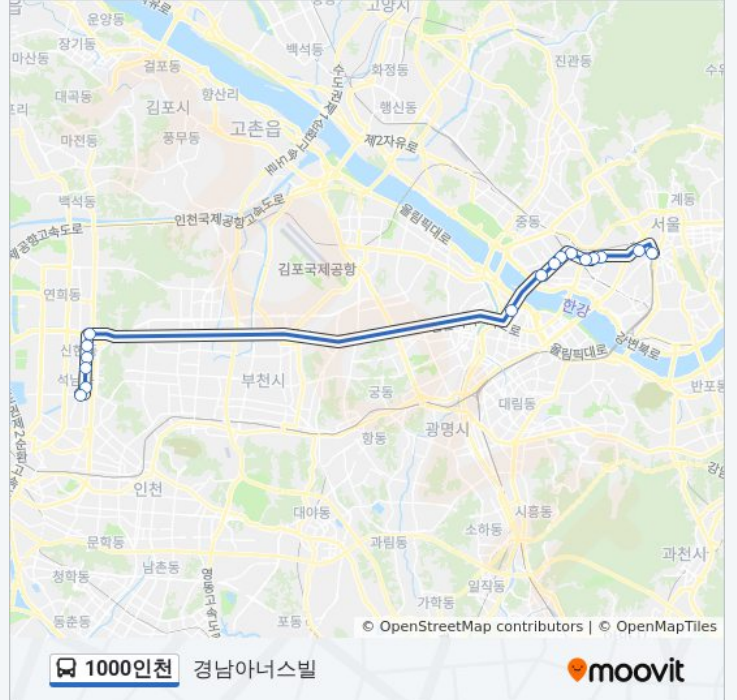

 1000인천

경남아너스빌

[웹사이트 모드로 보기](#)

1000인천 버스 노선 (경남아너스빌)은(는) 3 경로가 있습니다. 주중운영 시간은 다음과 같습니다:

(1) 경남아너스빌: 오전 5:51 - 오후 11:42(2) 경남아너스빌: 오전 5:00 - 오후 11:42(3) 진관공영차고지: 오전 5:00
내 근처의 가장 가까운 1000인천 버스를 찾으려면 무빗을 사용하여 다음 1000인천 버스 도착시간을 확인하세요.

방향: 경남아너스빌

정류장 16개

[노선 일정 보기](#)

경남아너스빌
거북시장
성민병원
신현치안센타
신현쇼핑
루원시티
강서세무서
합정역
서교동예식장타운
홍대입구역
동교동삼거리
신촌오거리.현대백화점
신촌오거리.2호선신촌역
이대역
종근당.충정로역
서울역

1000인천 버스 시간표

경남아너스빌 경로 시간표:

일요일	오전 5:00 - 오후 11:42
월요일	오전 5:51 - 오후 11:42
화요일	오전 5:51 - 오후 11:42
수요일	오전 5:51 - 오후 11:42
목요일	오전 5:51 - 오후 11:42
금요일	오전 5:51 - 오후 11:42
토요일	오전 5:00 - 오후 11:42

1000인천 버스 정보

방향: 경남아너스빌

정거장: 16

이동 시간: 39 분

노선 요약:

방향: 경남아너스빌

정류장 15개

[노선 일정 보기](#)

경남아너스빌 경로 시간표:

일요일	오전 5:00 - 오후 11:42
월요일	오전 5:00 - 오후 11:42
화요일	오전 5:00 - 오후 11:42
수요일	오전 5:00 - 오후 11:42
목요일	오전 5:00 - 오후 11:42
금요일	오전 5:00 - 오후 11:42
토요일	오전 5:00 - 오후 11:42

1000인천 버스 정보

방향: 경남아너스빌

정거장: 15