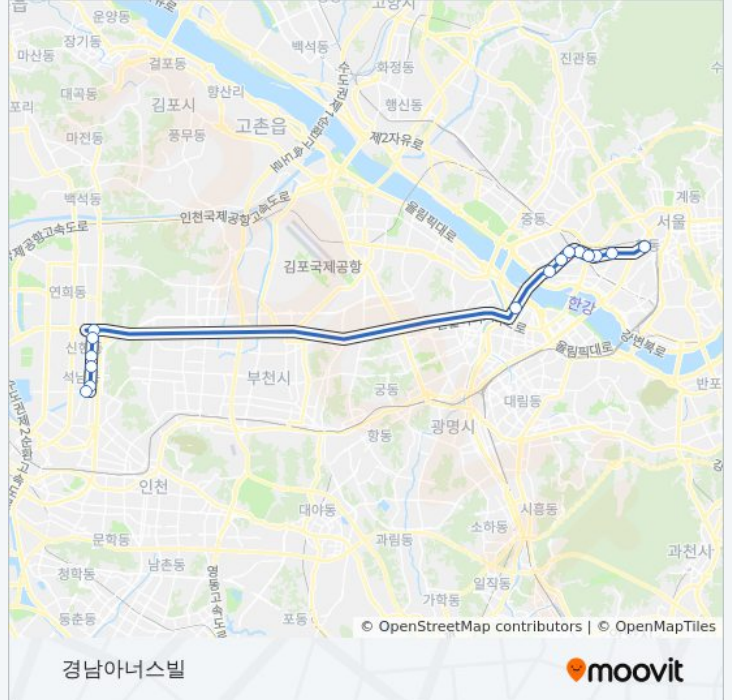

 1000인천

경남아너스빌

[웹사이트 모드로 보기](#)

1000인천 버스 노선 (경남아너스빌)은(는) 3 경로가 있습니다. 주중운영 시간은 다음과 같습니다:

(1) 경남아너스빌: 오전 5:51 - 오후 11:42(2) 경남아너스빌: 오전 5:00 - 오후 11:42(3) 진관공영차고지: 오전 5:00
내 근처의 가장 가까운 1000인천 버스를 찾으려면 무빗을 사용하여 다음 1000인천 버스 도착시간을 확인하세요.

1000인천 버스 정보

방향: 경남아너스빌

정거장: 16

이동 시간: 39 분

노선 요약:

방향: 경남아너스빌

정류장 15개

[노선 일정 보기](#)

경남아너스빌 경로 시간표:

일요일	오전 5:00 - 오후 11:42
월요일	오전 5:00 - 오후 11:42
화요일	오전 5:00 - 오후 11:42
수요일	오전 5:00 - 오후 11:42
목요일	오전 5:00 - 오후 11:42
금요일	오전 5:00 - 오후 11:42
토요일	오전 5:00 - 오후 11:42

1000인천 버스 정보

방향: 경남아너스빌

정거장: 15

이동 시간: 37 분

노선 요약:

방향: 진관공영차고지

정류장 16개
[노선 일정 보기](#)

- 경남아너스빌
- 거북시장
- 성민병원
- 신현치안센타
- 신현쇼핑
- 루원시티
- 강서세무서
- 합정역
- 서교동예식장타운
- 홍대입구역
- 동교동삼거리
- 신촌오거리.현대백화점
- 신촌오거리.2호선신촌역
- 이대역
- 종근당.충정로역
- 서울역

1000인천 버스 시간표