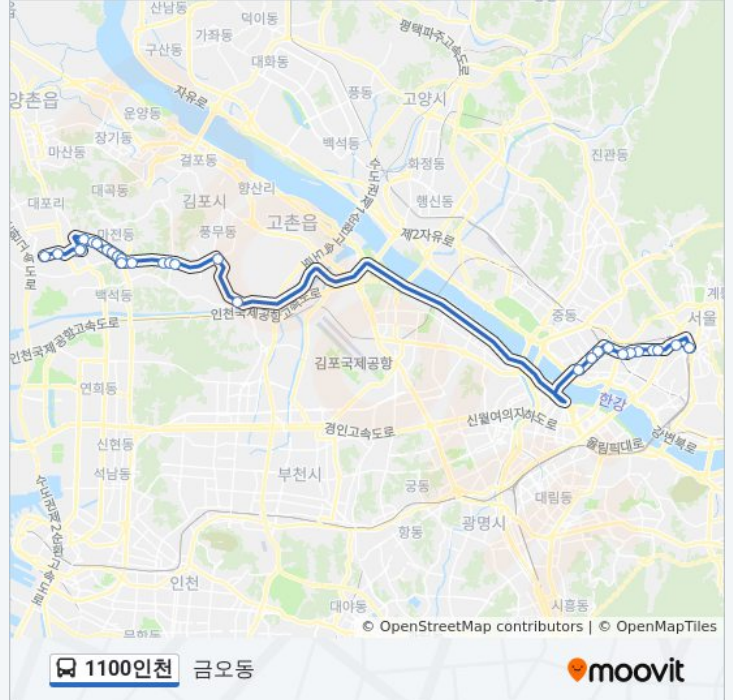

1100인천 버스 시간표

금오동 경로 시간표:

일요일	오전 5:00 - 오후 11:00
월요일	오전 5:45 - 오후 11:00
화요일	오전 5:45 - 오후 11:00
수요일	오전 5:45 - 오후 11:00
목요일	오전 5:45 - 오후 11:00
금요일	오전 5:45 - 오후 11:00
토요일	오전 5:00 - 오후 11:00

1100인천 버스 정보

방향: 금오동
 정거장: 29
 이동 시간: 49 분
 노선 요약:

합정역

서교동예식장타운

홍대입구역

동교동삼거리

신촌오거리.현대백화점

신촌오거리.2호선신촌역

이대역

웨딩타운

아현역

종근당.충정로역

서울역

방향: 금오동

정류장 27개

[노선 일정 보기](#)

충정로역2호선

아현역