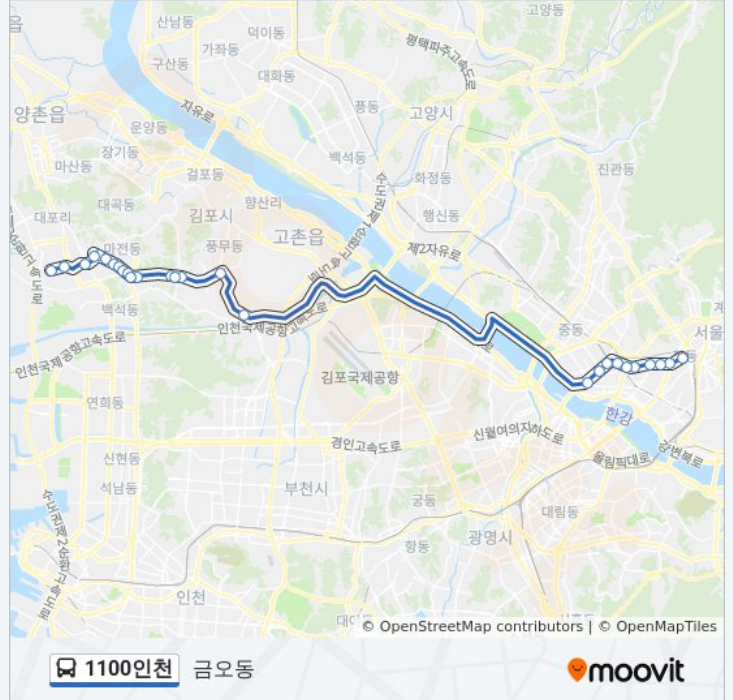

완정공단입구

마전영남탑스빌아파트

완정초등학교

검단1동주민센터

검단지구대

신명아파트앞

유승아파트

단봉초등학교

금오동

1100인천 버스 시간표와 경로 지도는 moovitapp.com 에서 오프라인 PDF로 사용할 수 있습니다. [무빗 앱](#) url을 사용하여 실시간 버스 시간, 기차 일정 또는 지하철 일정과 서울시 내의 모든 대중 교통의 단계별 방향안내를 받을 수 있습니다.

[무빗에 대해](#) · [MaaS 솔루션](#) · [지원 국가](#) · [무비터 커뮤니티](#)

© 2023 무빗 - 모든 권리가 보호됨

실시간 도착 시간을 확인하세요