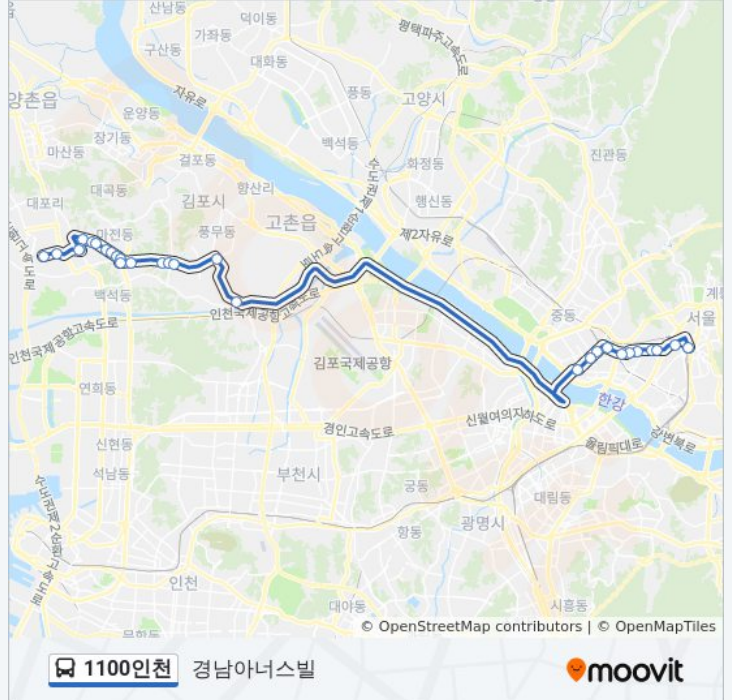

동교동삼거리

1100인천 버스 시간표

경남아너스빌 경로 시간표:

일요일	미 운행중
월요일	오전 5:00
화요일	오전 5:00
수요일	오전 5:00
목요일	오전 5:00
금요일	오전 5:00
토요일	미 운행중

1100인천 버스 정보
방향: 경남아너스빌

정거장: 29

이동 시간: 47 분

노선 요약:

신촌오거리.현대백화점
 신촌오거리.2호선신촌역
 이대역
 웨딩타운
 아현역
 종근당.충정로역
 서울역

방향: 금오동

정류장 29개
[노선 일정 보기](#)

- 금오동
- 단봉초등학교
- 유승아파트
- 원흥아파트
- 검단하나아파트
- 검단파출소
- 검단1동주민센터
- 완정초등학교
- 마전영남탑스빌
- 마전초등학교
- 동아아파트
- 완정사거리
- 대우푸르지오
- 동문아파트
- 보람프라자앞
- 원당사거리
- 유현사거리
- 장기동

1100인천 버스 시간표

금오동 경로 시간표:

일요일	오전 5:00 - 오후 11:00
월요일	오전 5:45 - 오후 11:00
화요일	오전 5:45 - 오후 11:00
수요일	오전 5:45 - 오후 11:00
목요일	오전 5:45 - 오후 11:00
금요일	오전 5:45 - 오후 11:00
토요일	오전 5:00 - 오후 11:00

1100인천 버스 정보

방향: 금오동
 정거장: 29
 이동 시간: 49 분
 노선 요약: