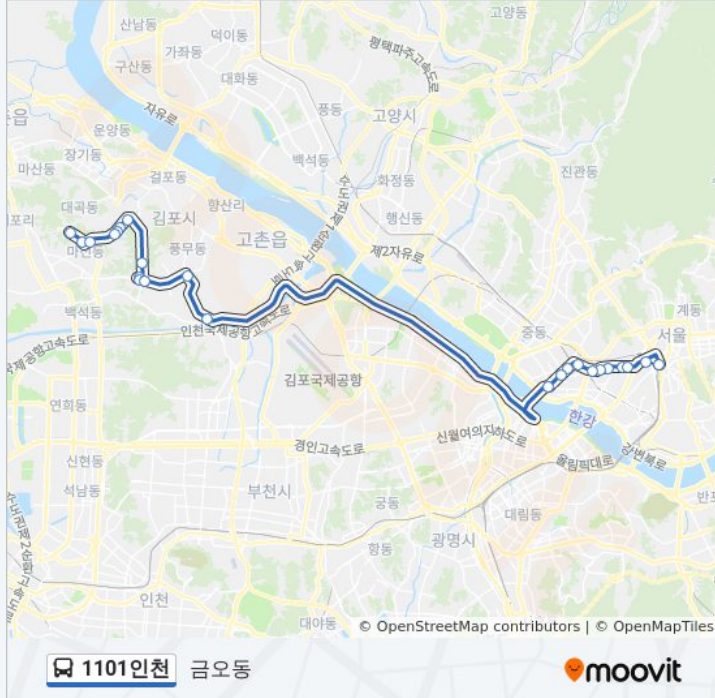

방향: 금오동

정류장 24개

[노선 일정 보기](#)

풍림2차

대주파크빌

검단초등학교

해피하임

길훈아파트

아현역

1101인천 버스 시간표

금오동 경로 시간표:

일요일	미 운행중
월요일	오전 5:00
화요일	오전 5:00
수요일	오전 5:00
목요일	오전 5:00
금요일	오전 5:00
토요일	미 운행중

1101인천 버스 정보
방향: 금오동

정거장: 24

이동 시간: 43 분

노선 요약:

종근당.충정로역

서울역

방향: 풍림2차

정류장 24개
[노선 일정 보기](#)

- 풍림2차
- 대주파크빌
- 검단초등학교
- 해피하임
- 길훈아파트
- 길훈아파트
- 월드아파트
- 김포교회
- Lg아파트후문
- 보람프라자앞
- 원당사거리
- 유현사거리
- 장기동
- 합정역
- 서교동예식장타운
- 홍대입구역
- 동교동삼거리
- 신촌오거리.현대백화점

1101인천 버스 시간표