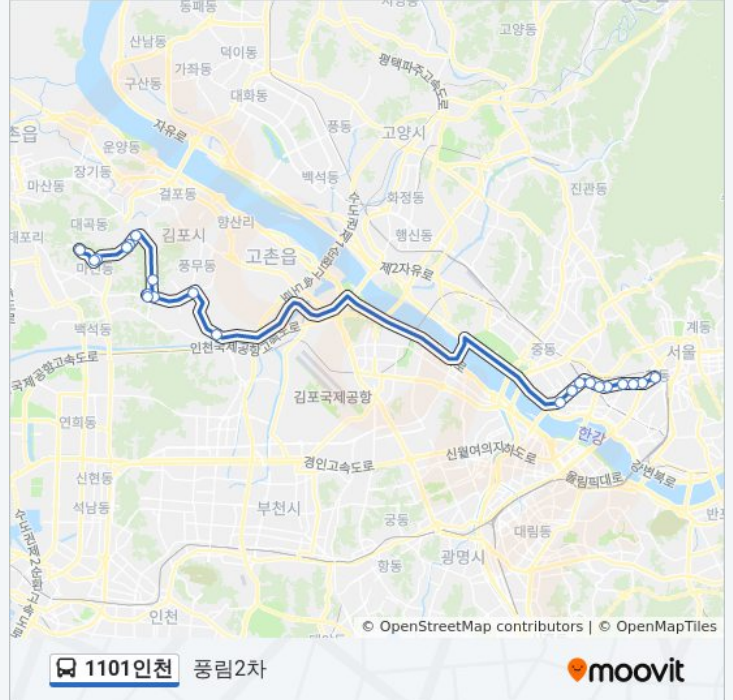

신촌오거리.2호선신촌역
 이대역
 웨딩타운
 아현역
 종근당.충정로역
 서울역

방향: 풍림2차

정류장 22개
[노선 일정 보기](#)

- 충정로역2호선
- 아현역
- 웨딩타운
- 이대역
- 신촌오거리.2호선신촌역
- 신촌오거리.현대백화점
- 동교동삼거리
- 홍대입구역
- 서교동예식장타운
- 합정역
- 장기동
- 유현사거리
- 원당사거리
- 삼성프라자
- Lg아파트후문
- 김포교회
- 월드아파트
- 길훈.백두아파트

1101인천 버스 시간표

풍림2차 경로 시간표:

일요일	오전 5:00 - 오후 11:00
월요일	오전 5:00 - 오후 11:00
화요일	오전 5:00 - 오후 11:00
수요일	오전 5:00 - 오후 11:00
목요일	오전 5:00 - 오후 11:00
금요일	오전 5:00 - 오후 11:00
토요일	오전 5:00 - 오후 11:00

1101인천 버스 정보

방향: 풍림2차
 정거장: 22
 이동 시간: 43 분
 노선 요약:

백두아파트

검단초등학교

대주아파트

2차풍림아이원

1101인천 버스 시간표와 경로 지도는 moovitapp.com 에서 오프라인 PDF로 사용할 수 있습니다. [무빗 앱](#) url을 사용하여 실시간 버스 시간, 기차 일정 또는 지하철 일정과 서울시 내의 모든 대중 교통의 단계별 방향안내를 받을 수 있습니다.

[무빗에 대해](#) · [MaaS 솔루션](#) · [지원 국가](#) · [무비터 커뮤니티](#)