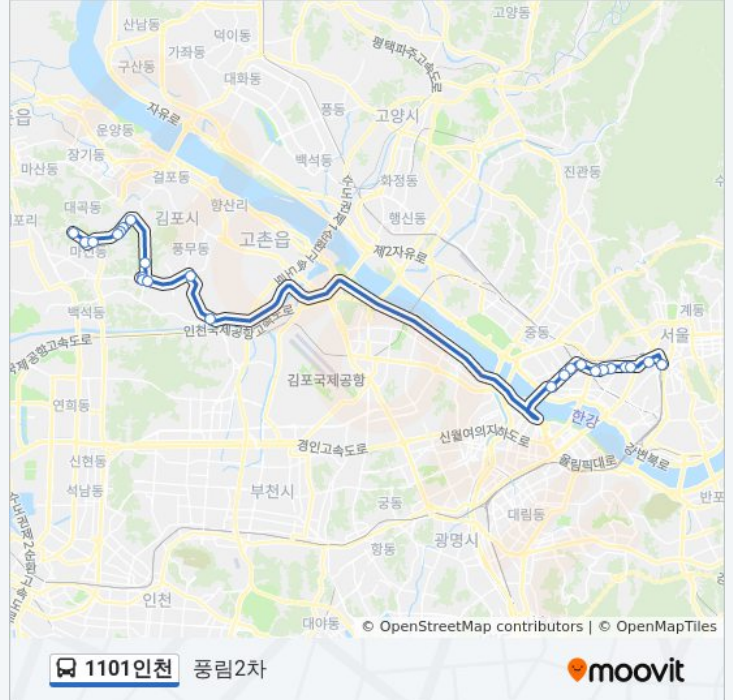

신촌오거리.2호선신촌역
이대역
웨딩타운
아현역
종근당.충정로역
서울역

방향: 풍림2차

정류장 22개
[노선 일정 보기](#)

- 충정로역2호선
- 아현역
- 웨딩타운
- 이대역
- 신촌오거리.2호선신촌역
- 신촌오거리.현대백화점
- 동교동삼거리
- 홍대입구역
- 서교동예식장타운
- 합정역
- 장기동
- 유현사거리
- 원당사거리
- 삼성프라자
- Lg아파트후문
- 김포교회
- 월드아파트
- 길훈.백두아파트

1101인천 버스 시간표

풍림2차 경로 시간표:

일요일	오전 5:00 - 오후 11:00
월요일	오전 5:00 - 오후 11:00
화요일	오전 5:00 - 오후 11:00
수요일	오전 5:00 - 오후 11:00
목요일	오전 5:00 - 오후 11:00
금요일	오전 5:00 - 오후 11:00
토요일	오전 5:00 - 오후 11:00

1101인천 버스 정보

방향: 풍림2차
정거장: 22
이동 시간: 43 분
노선 요약: