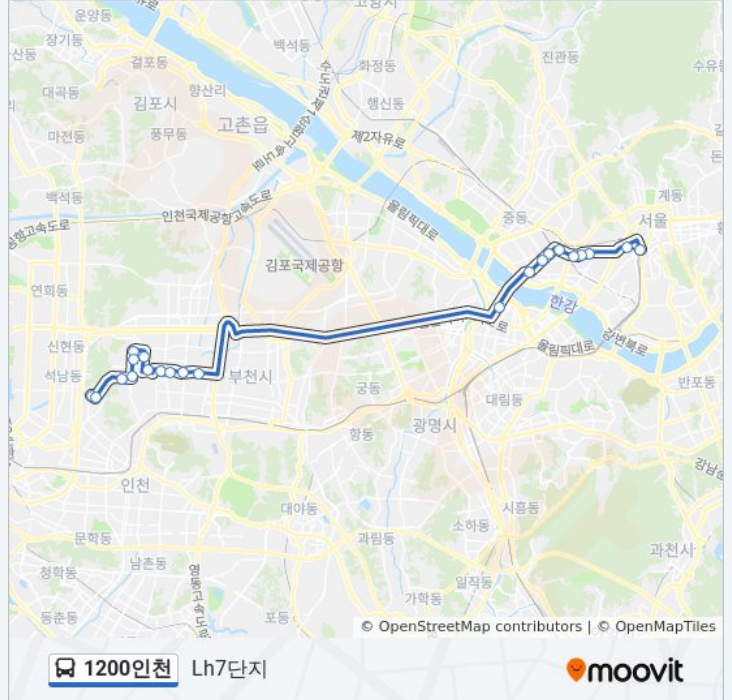

방향: Lh7단지

정류장 22개

[노선 일정 보기](#)

미주탕
 건지사거리
 삼보아파트
 산곡동입구(롯데마트)
 산곡동천주교회
 청천동
 대우아파트(서문)
 금호아파트
 부평경찰서
 부평구청
 부평농협
 부개동삼산체육관
 강서세무서
 합정역
 서교동예식장타운
 흥대입구역
 동교동삼거리
 신촌오거리.현대백화점
 신촌오거리.2호선신촌역
 이대역
 종근당.충정로역
 서울역

1200인천 버스 시간표

Lh7단지 경로 시간표:

일요일	미 운행중
월요일	오전 5:00
화요일	오전 5:00
수요일	오전 5:00
목요일	오전 5:00
금요일	오전 5:00
토요일	미 운행중

1200인천 버스 정보
방향: Lh7단지

정거장: 22

이동 시간: 41 분

노선 요약:

방향: 미주탕

정류장 22개
[노선 일정 보기](#)

- 미주탕
- 건지사거리
- 삼보아파트
- 산곡동입구(롯데마트)
- 산곡동천주교회
- 청천동
- 대우아파트(서문)
- 금호아파트
- 부평경찰서
- 부평구청
- 부평농협
- 부개동삼산체육관
- 강서세무서
- 합정역
- 서교동예식장타운
- 흥대입구역
- 동교동삼거리
- 신촌오거리.현대백화점

1200인천 버스 시간표

미주탕 경로 시간표:

일요일	오전 5:00 - 오후 11:00
월요일	오전 6:30 - 오후 11:00
화요일	오전 6:30 - 오후 11:00
수요일	오전 6:30 - 오후 11:00
목요일	오전 6:30 - 오후 11:00
금요일	오전 6:30 - 오후 11:00
토요일	오전 5:00 - 오후 11:00

1200인천 버스 정보

방향: 미주탕
 정거장: 22
 이동 시간: 43 분
 노선 요약: