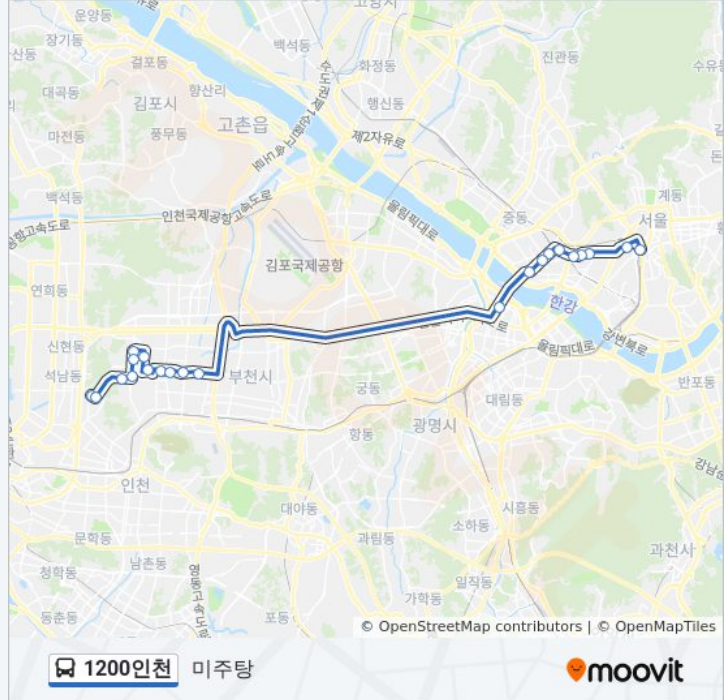

정류장 22개
[노선 일정 보기](#)

- 미주탕
- 건지사거리
- 삼보아파트
- 산곡동입구(롯데마트)
- 산곡동천주교회
- 청천동
- 대우아파트(서문)
- 금호아파트
- 부평경찰서
- 부평구청
- 부평농협
- 부개동삼산체육관
- 강서세무서
- 합정역
- 서교동예식장타운
- 흥대입구역
- 동교동삼거리
- 신촌오거리.현대백화점

1200인천 버스 시간표

미주탕 경로 시간표:

일요일	오전 5:00 - 오후 11:00
월요일	오전 6:30 - 오후 11:00
화요일	오전 6:30 - 오후 11:00
수요일	오전 6:30 - 오후 11:00
목요일	오전 6:30 - 오후 11:00
금요일	오전 6:30 - 오후 11:00
토요일	오전 5:00 - 오후 11:00

1200인천 버스 정보

방향: 미주탕
 정거장: 22
 이동 시간: 43 분
 노선 요약:

신촌오거리.2호선신촌역

이대역

종근당.충정로역

서울역

방향: 미주탕

정류장 21개
[노선 일정 보기](#)

충정로역2호선

이대역

1200인천 버스 시간표

미주탕 경로 시간표:

일요일	오전 5:00 - 오후 11:00
월요일	오전 5:00 - 오후 11:00
화요일	오전 5:00 - 오후 11:00
수요일	오전 5:00 - 오후 11:00
목요일	오전 5:00 - 오후 11:00
금요일	오전 5:00 - 오후 11:00
토요일	오전 5:00 - 오후 11:00

1200인천 버스 정보

방향: 미주탕
정거장: 21
이동 시간: 42 분
노선 요약: