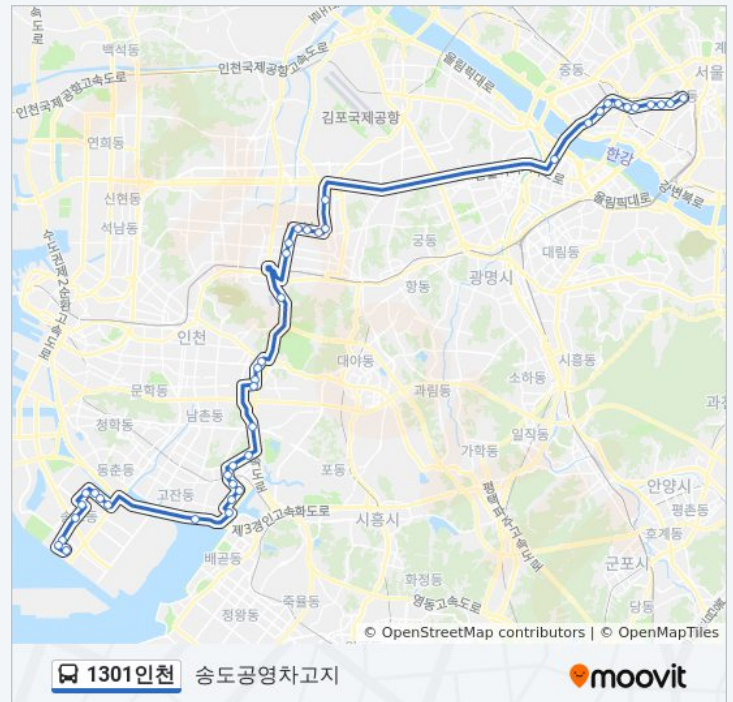

## 1301인천 버스 시간표

송도공영차고지 경로 시간표:

일요일	오전 5:00 - 오후 9:00
월요일	오전 5:00 - 오후 9:00
화요일	오전 5:00 - 오후 9:00
수요일	오전 5:00 - 오후 9:00
목요일	오전 5:00 - 오후 9:00
금요일	오전 5:00 - 오후 9:00
토요일	오전 5:00 - 오후 9:00

## 1301인천 버스 정보

방향: 송도공영차고지

정거장: 41

이동 시간: 79 분

노선 요약:

에코메트로7단지

남동문화예술회관

면허시험장