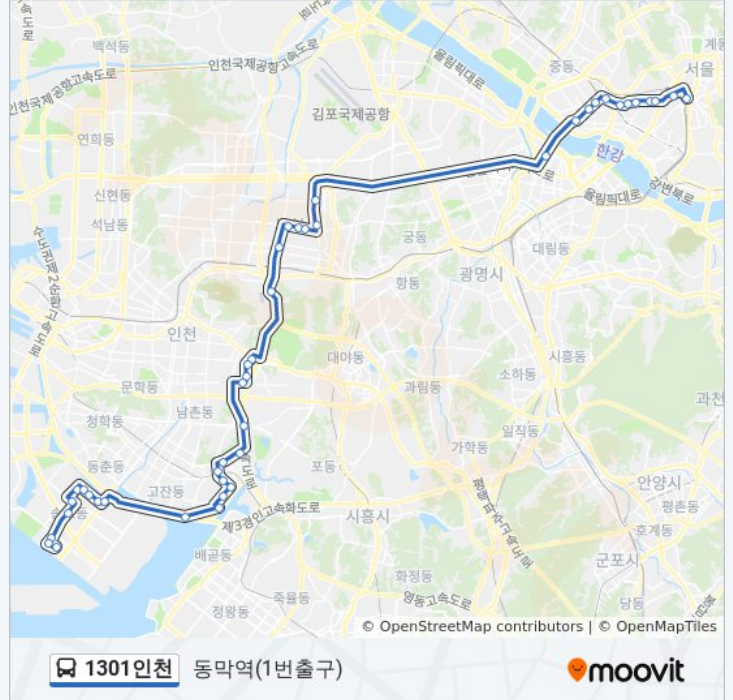

경기에고.현대백화점

부천시청

계룡리슈빌

신중동역.중흥중학교

약대사거리

강서세무서

합정역

서교동예식장타운

홍대입구역

동교동삼거리

신촌오거리.현대백화점

신촌오거리.2호선신촌역

이대역

웨딩타운

아현역

종근당.충정로역

서울역

**방향: 송도공영차고지**

정류장 42개

[노선 일정 보기](#)

송도공영차고지

인천대학교공과대학

인천대학교자연과학대학

미추홀공원

**1301인천 버스 정보**

방향: 송도공영차고지

정거장: 42

이동 시간: 80 분  
노선 요약:

연세대송도캠퍼스입구

운전면허시험장

남동문화예술회관

에코메트로7단지