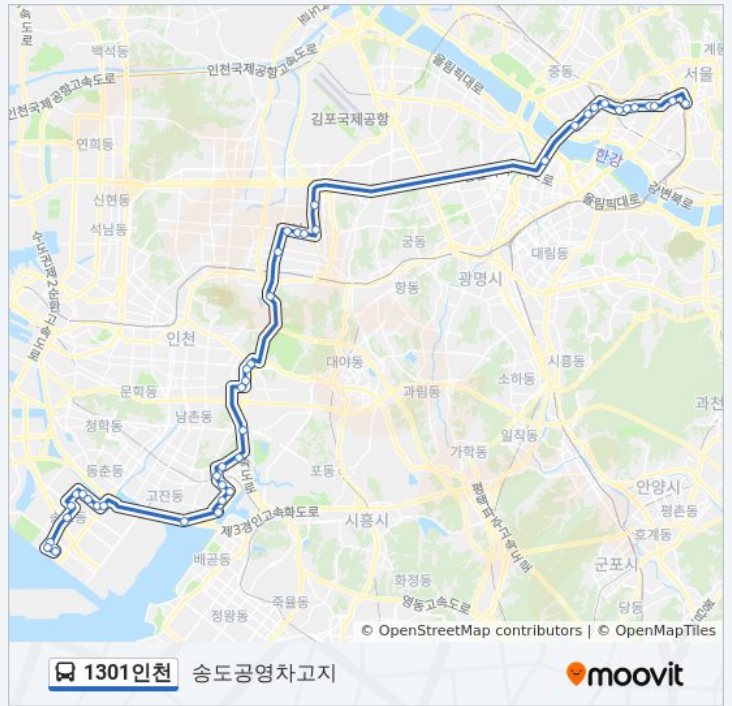

서울역

**방향: 송도공영차고지**

정류장 42개

[노선 일정 보기](#)

송도공영차고지

인천대학교공과대학

인천대학교자연과학대학

미추홀공원

송도더샵퍼스트월드

해양경찰청

송도풍림아이원2단지

금호아파트

한진아파트

**1301인천 버스 시간표**

송도공영차고지 경로 시간표:

일요일	오전 5:00 - 오후 9:00
월요일	오전 7:00 - 오후 9:00
화요일	오전 7:00 - 오후 9:00
수요일	오전 7:00 - 오후 9:00
목요일	오전 7:00 - 오후 9:00
금요일	오전 7:00 - 오후 9:00
토요일	오전 5:00 - 오후 9:00

**1301인천 버스 정보**

방향: 송도공영차고지

정거장: 42

이동 시간: 80 분  
노선 요약:

연세대송도캠퍼스입구

운전면허시험장

남동문화예술회관

에코메트로7단지