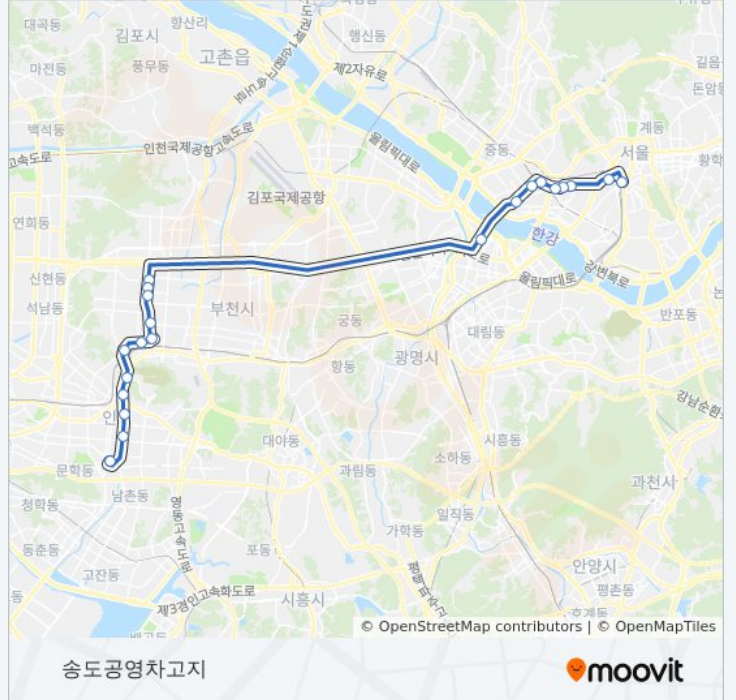

방향: 송도공영차고지

정류장 21개

[노선 일정 보기](#)

인천터미널

길병원

올리브백화점

간석오거리

부평삼거리

합정역

흥대입구역

동교동삼거리

신촌오거리.현대백화점

신촌오거리.2호선신촌역

이대역

종근당.충정로역

서울역

1400인천 버스 시간표

송도공영차고지 경로 시간표:

일요일	미 운행중
월요일	오전 5:00
화요일	오전 5:00
수요일	오전 5:00
목요일	오전 5:00
금요일	오전 5:00
토요일	미 운행중

1400인천 버스 정보

방향: 송도공영차고지

정거장: 21

이동 시간: 44 분

노선 요약:

방향: 인천터미널

정류장 21개
[노선 일정 보기](#)

- 인천터미널
- 길병원
- 올리브백화점
- 간석오거리
- 부평삼거리
- 현대아파트
- 부원중학교
- 부평역
- 부평시장역(부평우체국)
- 삭은다리
- 대우자동차(동문)
- 갈산역(1번출구)
- 강서세무서
- 합정역
- 흥대입구역
- 동교동삼거리
- 신촌오거리.현대백화점
- 신촌오거리.2호선신촌역

1400인천 버스 시간표