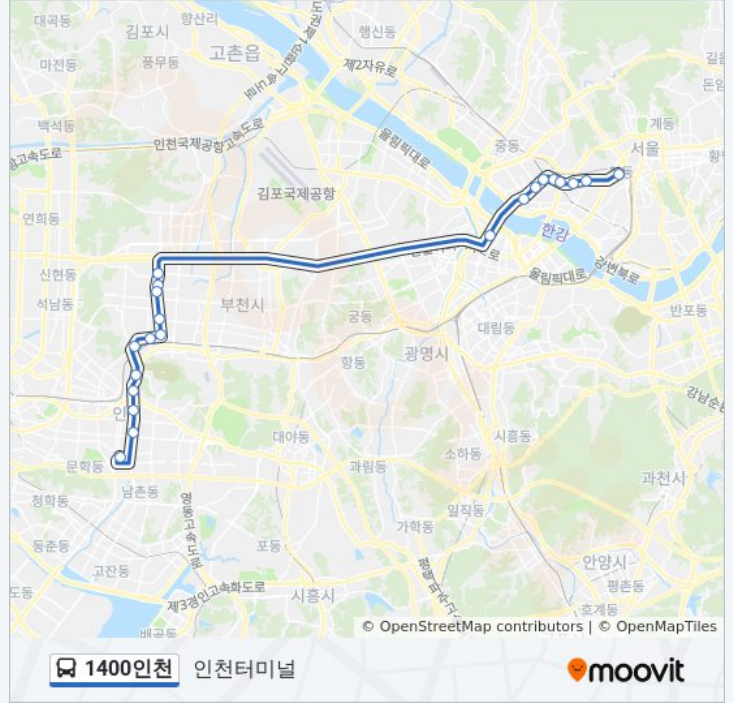

☞ 1400인천

송도공영차고지

[웹사이트 모드로 보기](#)

1400인천 버스 노선 (송도공영차고지)은(는) 3 경로가 있습니다. 주중운영 시간은 다음과 같습니다:

(1) 송도공영차고지: 오전 5:00(2) 인천터미널: 오전 6:00 - 오후 11:00(3) 인천터미널: 오전 5:00 - 오후 11:00

내 근처의 가장 가까운 1400인천 버스를 찾으려면 무빗을 사용하여 다음 1400인천 버스 도착시간을 확인하세요.

인천터미널 경로 시간표:

일요일	오전 5:00 - 오후 11:00
월요일	오전 6:00 - 오후 11:00
화요일	오전 6:00 - 오후 11:00
수요일	오전 6:00 - 오후 11:00
목요일	오전 6:00 - 오후 11:00
금요일	오전 6:00 - 오후 11:00
토요일	오전 5:00 - 오후 11:00

1400인천 버스 정보

방향: 인천터미널
 정거장: 21
 이동 시간: 46 분
 노선 요약:

1400인천 버스 시간표

인천터미널 경로 시간표:

일요일	오전 5:00 - 오후 11:00
월요일	오전 5:00 - 오후 11:00
화요일	오전 5:00 - 오후 11:00
수요일	오전 5:00 - 오후 11:00
목요일	오전 5:00 - 오후 11:00
금요일	오전 5:00 - 오후 11:00
토요일	오전 5:00 - 오후 11:00

1400인천 버스 정보

방향: 인천터미널

정거장: 21

이동 시간: 46 분

노선 요약:

올리브백화점

길병원

인천터미널

1400인천 버스 시간표와 경로 지도는 moovitapp.com 에서 오프라인 PDF로 사용할 수 있습니다. [무빗 앱](#) url을 사용하여 실시간 버스 시간, 기차 일정 또는 지하철 일정과 서울시 내의 모든 대중 교통의 단계별 방향안내를 받을 수 있습니다.

[무빗에 대해](#) · [MaaS 솔루션](#) · [지원 국가](#) · [무빗커뮤니티](#)