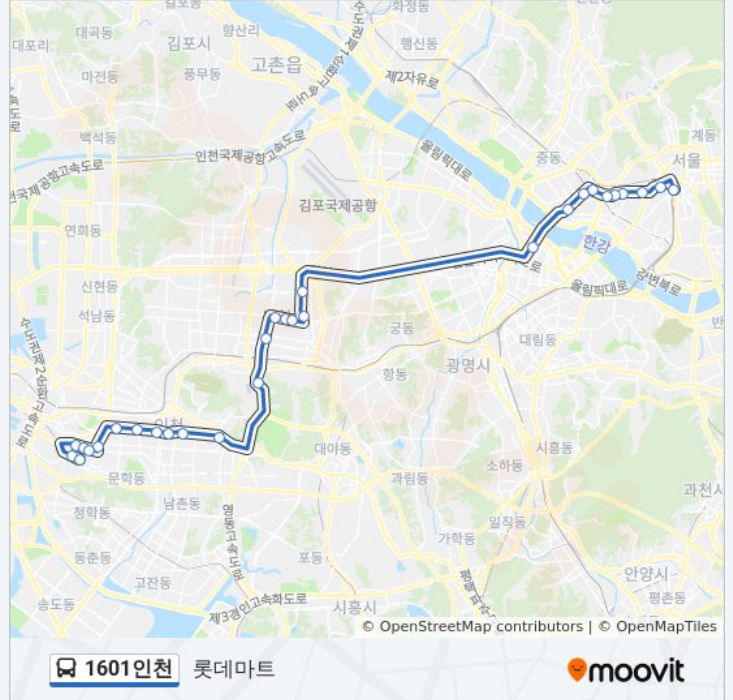

### 1601인천 버스 시간표

롯데마트 경로 시간표:

일요일	미 운행중
월요일	오전 4:40
화요일	오전 4:40
수요일	오전 4:40
목요일	오전 4:40
금요일	오전 4:40
토요일	미 운행중

### 1601인천 버스 정보

방향: 롯데마트

정거장: 29

이동 시간: 48 분

노선 요약:

동교동삼거리

신촌오거리.현대백화점

신촌오거리.2호선신촌역

이대역

아현역

종근당.충정로역

서울역

### 방향: 장미아파트

정류장 29개

[노선 일정 보기](#)

장미아파트

인하대정문

인하대후문

정석항공과학고

용현4동주민센터