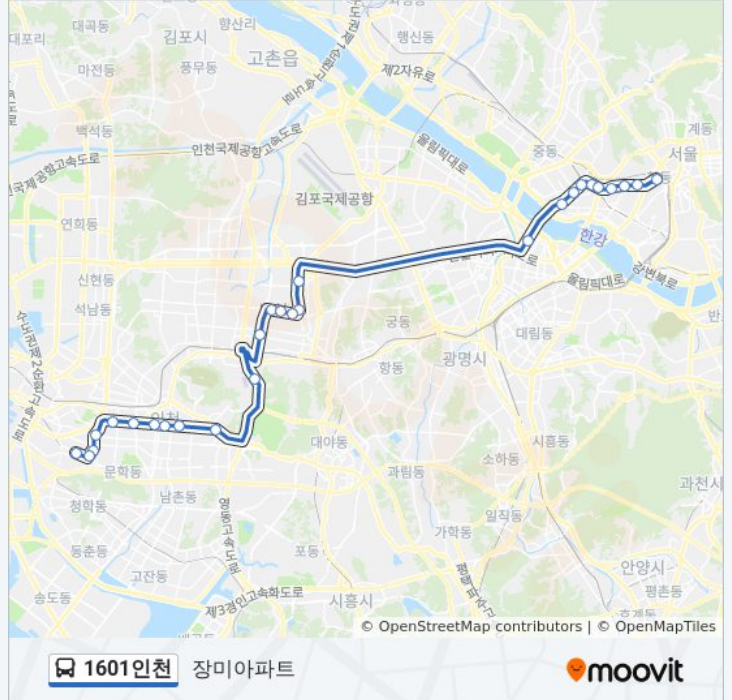

### 1601인천 버스 정보

방향: 장미아파트

정거장: 29

이동 시간: 53 분

노선 요약:

약대사거리

강서세무서

합정역

### 1601인천 버스 정보

방향: 장미아파트

정거장: 27

이동 시간: 52 분

노선 요약:

구월2동주민센터

인천시청후문

극동. 금호아파트

석바위

주안사거리

용일사거리

학익2동주민센터

학익시장

장미아파트

1601인천 버스 시간표와 경로 지도는 moovitapp.com 에서 오프라인 PDF로 사용할 수 있습니다. [무빗 앱](#) url을 사용하여 실시간 버스 시간, 기차 일정 또는 지하철 일정과 서울시 내의 모든 대중 교통의 단계별 방향안내를 받을 수 있습니다.

[무빗에 대해](#) · [MaaS 솔루션](#) · [지원 국가](#) · [무비터 커뮤니티](#)