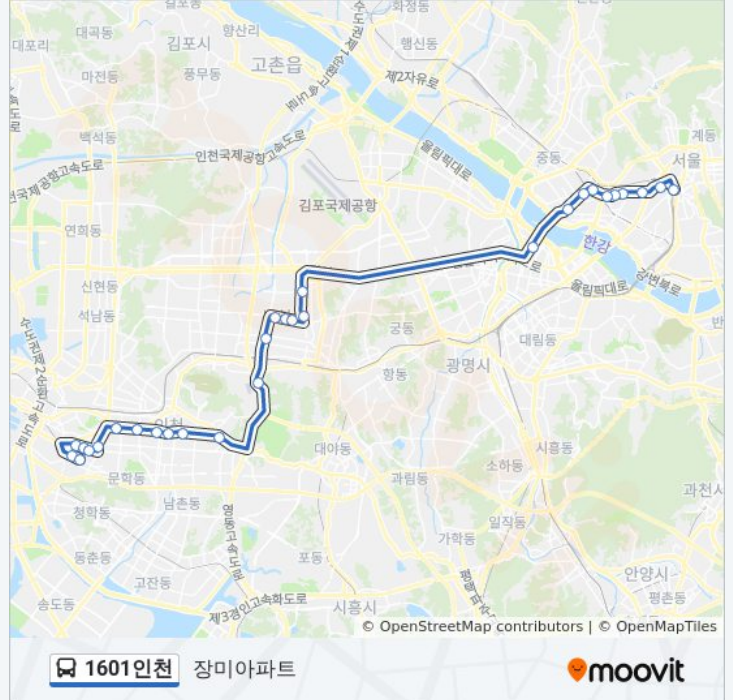

### 1601인천 버스 정보

방향: 장미아파트

정거장: 29

이동 시간: 53 분

노선 요약:

약대사거리

강서세무서

합정역

홍대입구역

동교동삼거리

신촌오거리.현대백화점

신촌오거리.2호선신촌역

이대역

아현역

종근당.충정로역

서울역

### 방향: 장미아파트

정류장 27개

[노선 일정 보기](#)

충정로역2호선

웨딩타운

이대역

신촌역2호선

현대백화점