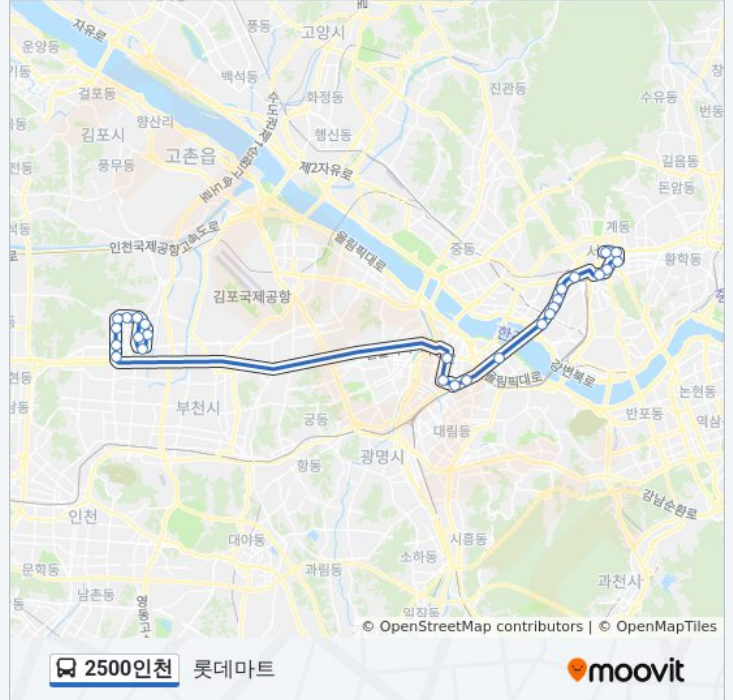

### 2500인천 버스 시간표

롯데마트 경로 시간표:

일요일	오전 5:00 - 오후 11:00
월요일	오전 5:00 - 오후 11:00
화요일	오전 5:00 - 오후 11:00
수요일	오전 5:00 - 오후 11:00
목요일	오전 5:00 - 오후 11:00
금요일	오전 5:00 - 오후 11:00
토요일	오전 5:00 - 오후 11:00

### 2500인천 버스 정보

방향: 롯데마트

정거장: 26

이동 시간: 51 분

노선 요약:

경인교대입구

계산삼거리(신도브래뉴)

계산역

계산주공아파트

뉴서울아파트

이마트

계양구청

롯데마트

2500인천 버스 시간표와 경로 지도는 [moovitapp.com](http://moovitapp.com) 에서 오프라인 PDF로 사용할 수 있습니다. [무빗 앱](#) url을 사용하여 실시간 버스 시간, 기차 일정 또는 지하철 일정과 서울시 내의 모든 대중 교통의 단계별 방향안내를 받을 수 있습니다.

[무빗에 대해](#) · [MaaS 솔루션](#) · [지원 국가](#) · [무비터 커뮤니티](#)