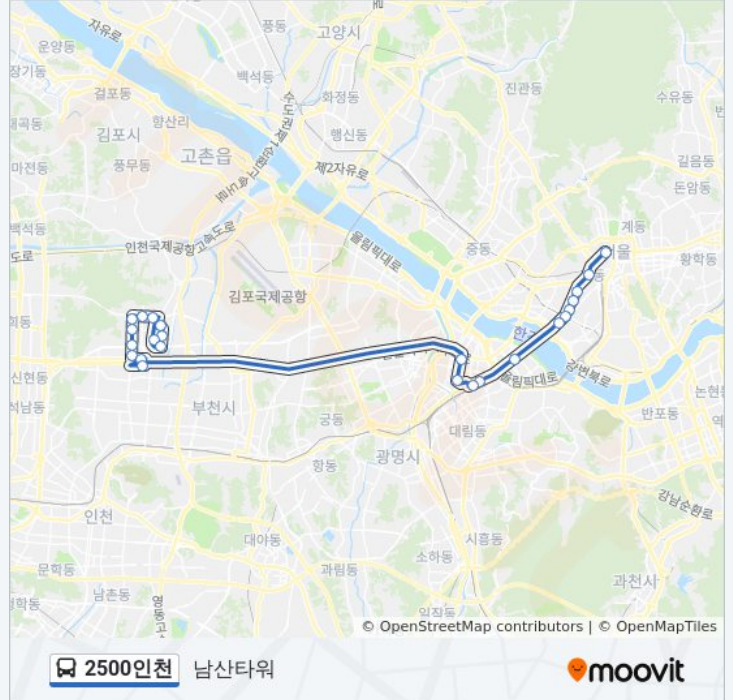

### 2500인천 버스 시간표

남산타워 경로 시간표:

일요일	미 운행중
월요일	오전 5:00
화요일	오전 5:00
수요일	오전 5:00
목요일	오전 5:00
금요일	오전 5:00
토요일	미 운행중

### 2500인천 버스 정보

방향: 남산타워

정거장: 24

이동 시간: 45 분

노선 요약:

충정로역

서울역사박물관(경교장)

**방향: 롯데마트**

정류장 24개

[노선 일정 보기](#)

- 롯데마트
- 계양구청
- 이마트
- 계양Cgv
- 안산초등학교(구 계산고교)
- 계산역
- 계산삼거리(신도브래뉴)
- 경인교대입구
- 작전역
- 작전동삼성홈플러스
- 안남고등학교
- 태화아파트
- 영등포구청
- 문래역
- 영등포등기소.구로세무서
- 영등포역
- 여의도환승센터
- 마포역

**2500인천 버스 시간표**

롯데마트 경로 시간표:

일요일	오전 5:00 - 오후 11:00
월요일	오전 7:00 - 오후 11:00
화요일	오전 7:00 - 오후 11:00
수요일	오전 7:00 - 오후 11:00
목요일	오전 7:00 - 오후 11:00
금요일	오전 7:00 - 오후 11:00
토요일	오전 5:00 - 오후 11:00

**2500인천 버스 정보**

방향: 롯데마트

정거장: 24

이동 시간: 51 분