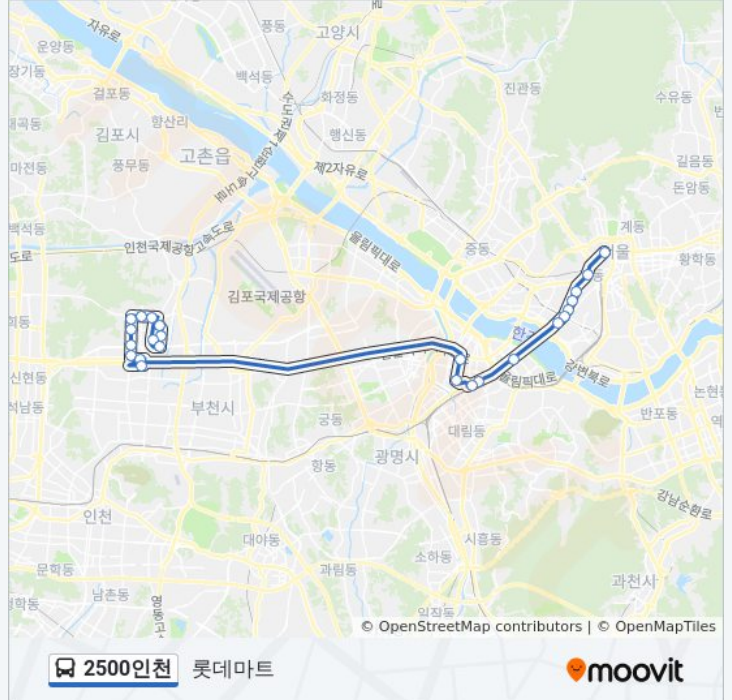

일요일	오전 5:00 - 오후 11:00
월요일	오전 7:00 - 오후 11:00
화요일	오전 7:00 - 오후 11:00
수요일	오전 7:00 - 오후 11:00
목요일	오전 7:00 - 오후 11:00
금요일	오전 7:00 - 오후 11:00
토요일	오전 5:00 - 오후 11:00

**2500인천 버스 정보**

방향: 롯데마트

정거장: 24

이동 시간: 51 분

노선 요약:

공덕역

아현동주민센터

마포경찰서

아현초등학교

총정로역

서울역사박물관(경교장)

### 방향: 롯데마트

정류장 26개

[노선 일정 보기](#)

종로1가

종로2가

을지로2가.기업은행본점.서울노동청

해운센타(롯데영프라자)

북창동.남대문시장

### 2500인천 버스 정보

방향: 롯데마트

정거장: 26

이동 시간: 51 분

노선 요약:

경인교대입구

계산삼거리(신도브래뉴)

계산역