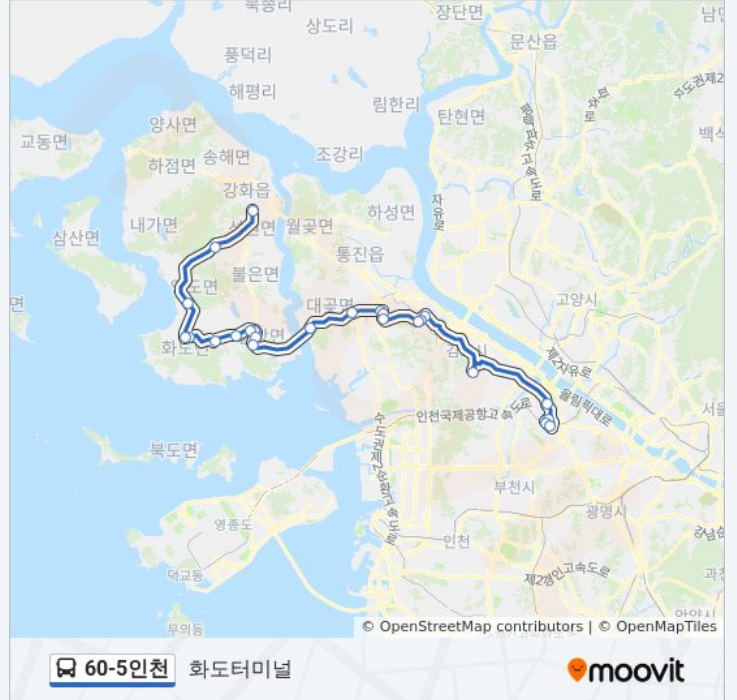

선두1리

덕포리

마니산입구

화도터미널

양도면사무소(헬터)

안양대학교

강화터미널

60-5인천 버스 시간표와 경로 지도는 moovitapp.com 에서 오프라인 PDF로 사용할 수 있습니다. [무빗 앱](#) url을 사용하여 실시간 버스 시간, 기차 일정 또는 지하철 일정과 서울시내의 모든 대중 교통의 단계별 방향안내를 받을 수 있습니다.

[무빗에 대해](#) · [MaaS 솔루션](#) · [지원 국가](#) · [무빗터 커뮤니티](#)

© 2023 무빗 - 모든 권리가 보호됨

실시간 도착 시간을 확인하세요