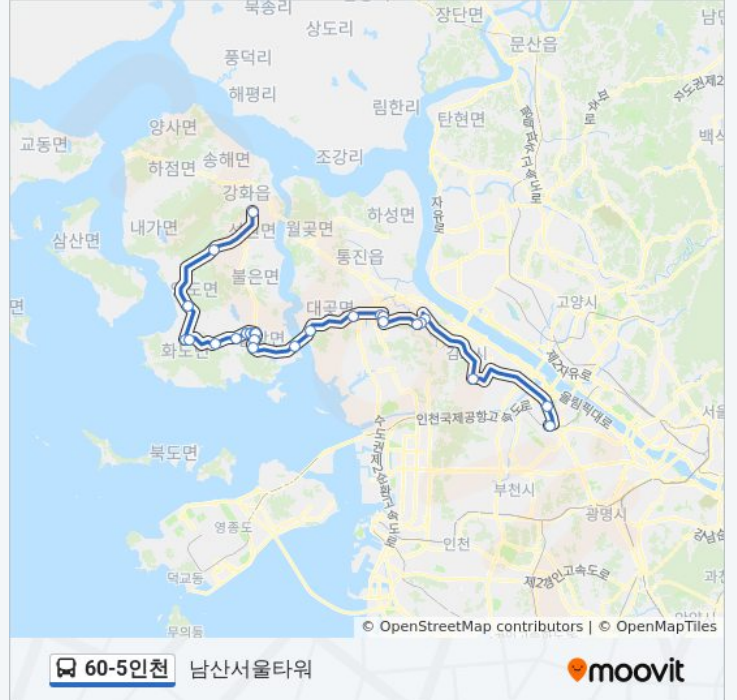

### 60-5인천 버스 정보

방향: 남산서울타워

정거장: 25

이동 시간: 56 분

노선 요약:

당곡고개

개화검문소

롯데몰.김포공항

**방향: 화도터미널**

정류장 25개

[노선 일정 보기](#)

강화터미널

안양대학교

양도면사무소(나무)

화도터미널

마니산입구