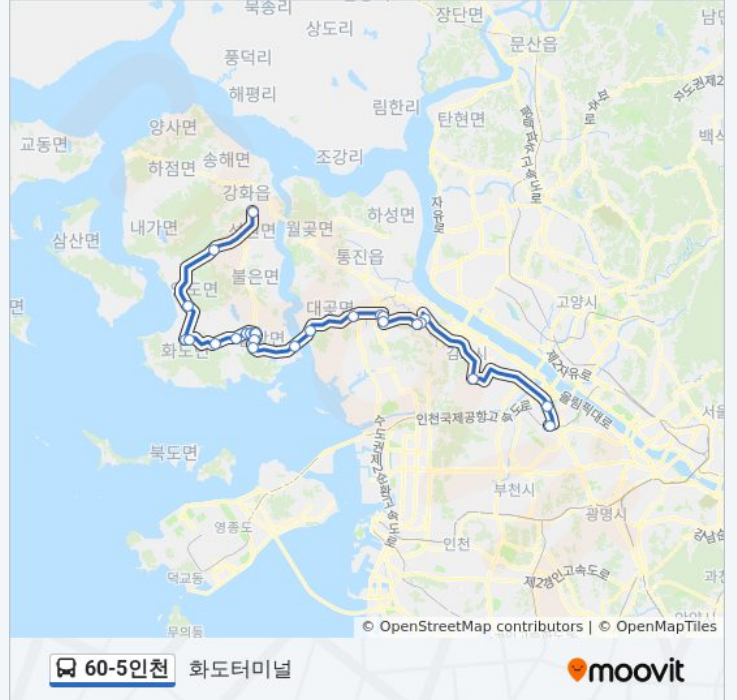

한가람마을우미린.호수이편한세

고창마을.Kcc

청송2.3단지

청송1단지

당곡고개

개화검문소

롯데몰.김포공항

방향: 화도터미널

정류장 25개

[노선 일정 보기](#)

김포공항국제선

한국항공공사

김포공항국내선

개화검문소

양도마을.대림아파트

김포2동주민센터

청송2.3단지

청송마을.성우오스타

호수마을이편한세상.한가람우미

고다니마을9단지

양곡사거리.양촌터미널

돼지슈퍼.간동입구

약암호텔

보릿고개

전등사 동문

온수리

온수시장

건일아파트

60-5인천 버스 시간표

화도터미널 경로 시간표:

일요일	오전 5:10 - 오후 6:10
월요일	오전 5:10 - 오후 6:10
화요일	오전 5:10 - 오후 6:10
수요일	오전 5:10 - 오후 6:10
목요일	오전 5:10 - 오후 6:10
금요일	오전 5:10 - 오후 6:10
토요일	오전 5:10 - 오후 6:10

60-5인천 버스 정보

방향: 화도터미널

정거장: 25

이동 시간: 58 분

노선 요약: