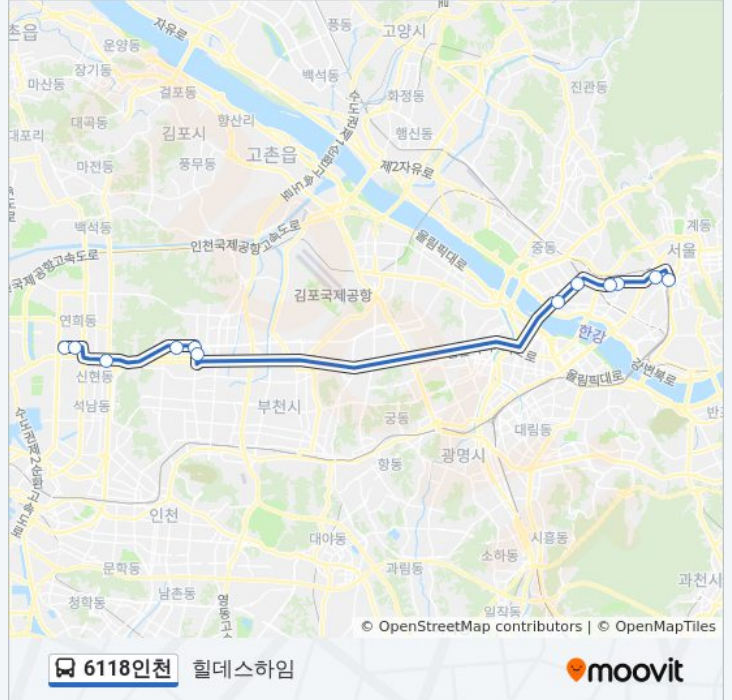

장미아파트 경로 시간표:

일요일	미 운행중
월요일	오전 5:00
화요일	오전 5:00
수요일	오전 5:00
목요일	오전 5:00
금요일	오전 5:00
토요일	미 운행중

6118인천 버스 정보
방향: 장미아파트

정거장: 12

이동 시간: 33 분

노선 요약:

방향: 힐데스하임

정류장 12개
[노선 일정 보기](#)

- 힐데스하임
- 청라자이
- 루원시티
- 대신아파트
- 작전역6번출구
- 작전동삼성홈플러스
- 합정역
- 홍대입구역
- 신촌오거리.2호선신촌역
- 이대역
- 종근당.충정로역
- 서울역

6118인천 버스 시간표

힐데스하임 경로 시간표:

일요일	오전 5:00 - 오후 10:06
월요일	오전 5:54 - 오후 10:06
화요일	오전 5:54 - 오후 10:06
수요일	오전 5:54 - 오후 10:06
목요일	오전 5:54 - 오후 10:06
금요일	오전 5:54 - 오후 10:06
토요일	오전 5:00 - 오후 10:06

6118인천 버스 정보

방향: 힐데스하임
정거장: 12
이동 시간: 35 분
노선 요약:

방향: 힐데스하임

정류장 11개
[노선 일정 보기](#)

- 충정로역2호선
- 이대역
- 신촌오거리.2호선신촌역
- 홍대입구역
- 합정역
- 작전동삼성홈플러스
- 작전역
- 명현중학교
- 루원시티
- 호반베르디움3차아파트
- 엑슬루타워

6118인천 버스 시간표

힐데스하임 경로 시간표:

일요일	오전 5:00 - 오후 10:06
월요일	오전 5:00 - 오후 10:06
화요일	오전 5:00 - 오후 10:06
수요일	오전 5:00 - 오후 10:06
목요일	오전 5:00 - 오후 10:06
금요일	오전 5:00 - 오후 10:06
토요일	오전 5:00 - 오후 10:06

6118인천 버스 정보

방향: 힐데스하임
 정거장: 11
 이동 시간: 33 분
 노선 요약: