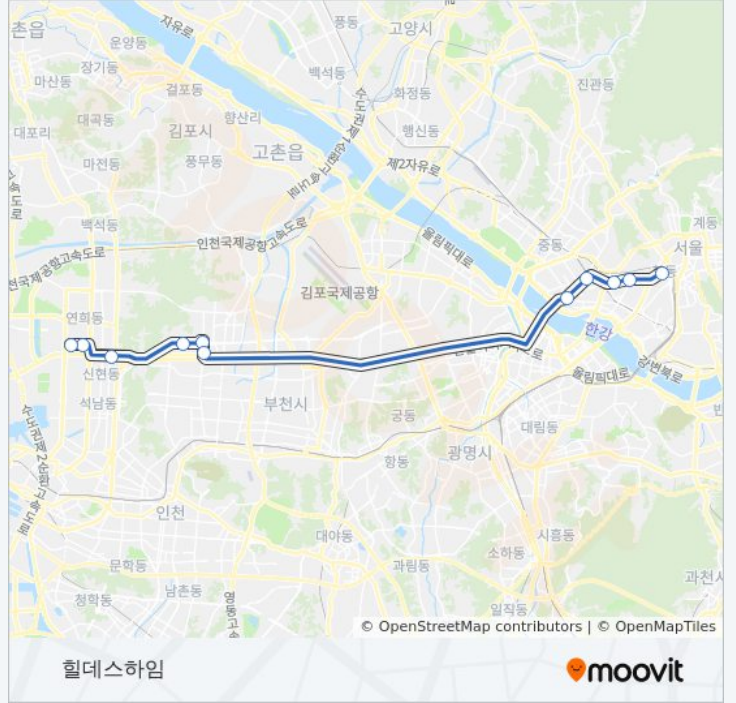

- 힐데스하임
- 청라자이
- 루원시티
- 대신아파트
- 작전역6번출구
- 작전동삼성홈플러스
- 합정역
- 홍대입구역
- 신촌오거리.2호선신촌역
- 이대역
- 종근당.충정로역
- 서울역

6118인천 버스 시간표

힐데스하임 경로 시간표:

일요일	오전 5:00 - 오후 10:06
월요일	오전 5:54 - 오후 10:06
화요일	오전 5:54 - 오후 10:06
수요일	오전 5:54 - 오후 10:06
목요일	오전 5:54 - 오후 10:06
금요일	오전 5:54 - 오후 10:06
토요일	오전 5:00 - 오후 10:06

6118인천 버스 정보

방향: 힐데스하임
정거장: 12
이동 시간: 35 분
노선 요약:

방향: 힐데스하임

정류장 11개
[노선 일정 보기](#)

- 충정로역2호선
- 이대역
- 신촌오거리.2호선신촌역
- 홍대입구역
- 합정역
- 작전동삼성홈플러스
- 작전역
- 명현중학교
- 루원시티
- 호반베르디움3차아파트
- 엑슬루타워

6118인천 버스 시간표

힐데스하임 경로 시간표:

일요일	오전 5:00 - 오후 10:06
월요일	오전 5:00 - 오후 10:06
화요일	오전 5:00 - 오후 10:06
수요일	오전 5:00 - 오후 10:06
목요일	오전 5:00 - 오후 10:06
금요일	오전 5:00 - 오후 10:06
토요일	오전 5:00 - 오후 10:06

6118인천 버스 정보

방향: 힐데스하임
 정거장: 11
 이동 시간: 33 분
 노선 요약: