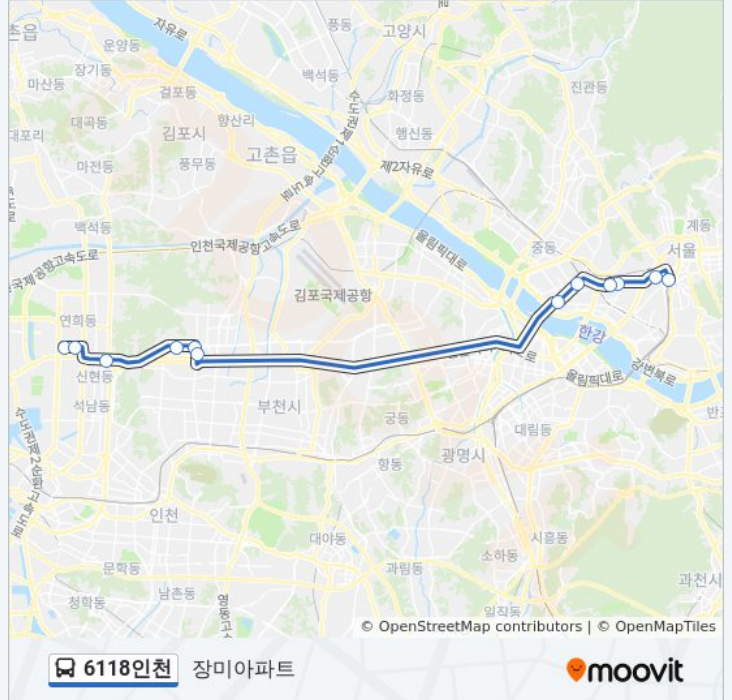

작전동삼성홈플러스

합정역

홍대입구역

신촌오거리.2호선신촌역

이대역

종근당.충정로역

서울역

6118인천 버스 시간표

장미아파트 경로 시간표:

일요일	미 운행중
월요일	오전 5:00
화요일	오전 5:00
수요일	오전 5:00
목요일	오전 5:00
금요일	오전 5:00
토요일	미 운행중

6118인천 버스 정보
방향: 장미아파트

정거장: 12

이동 시간: 33 분

노선 요약:

방향: 힐데스하임

정류장 12개
[노선 일정 보기](#)

- 힐데스하임
- 청라자이
- 루원시티
- 대신아파트
- 작전역6번출구
- 작전동삼성홈플러스
- 합정역
- 홍대입구역
- 신촌오거리.2호선신촌역
- 이대역
- 종근당.충정로역
- 서울역

6118인천 버스 시간표

힐데스하임 경로 시간표:

일요일	오전 5:00 - 오후 10:06
월요일	오전 5:54 - 오후 10:06
화요일	오전 5:54 - 오후 10:06
수요일	오전 5:54 - 오후 10:06
목요일	오전 5:54 - 오후 10:06
금요일	오전 5:54 - 오후 10:06
토요일	오전 5:00 - 오후 10:06

6118인천 버스 정보

방향: 힐데스하임
정거장: 12
이동 시간: 35 분
노선 요약:

방향: 힐데스하임

정류장 11개
[노선 일정 보기](#)

- 충정로역2호선
- 이대역
- 신촌오거리.2호선신촌역
- 홍대입구역
- 합정역
- 작전동삼성홈플러스
- 작전역
- 명현중학교
- 루원시티
- 호반베르디움3차아파트
- 엑슬루타워

6118인천 버스 시간표

힐데스하임 경로 시간표: