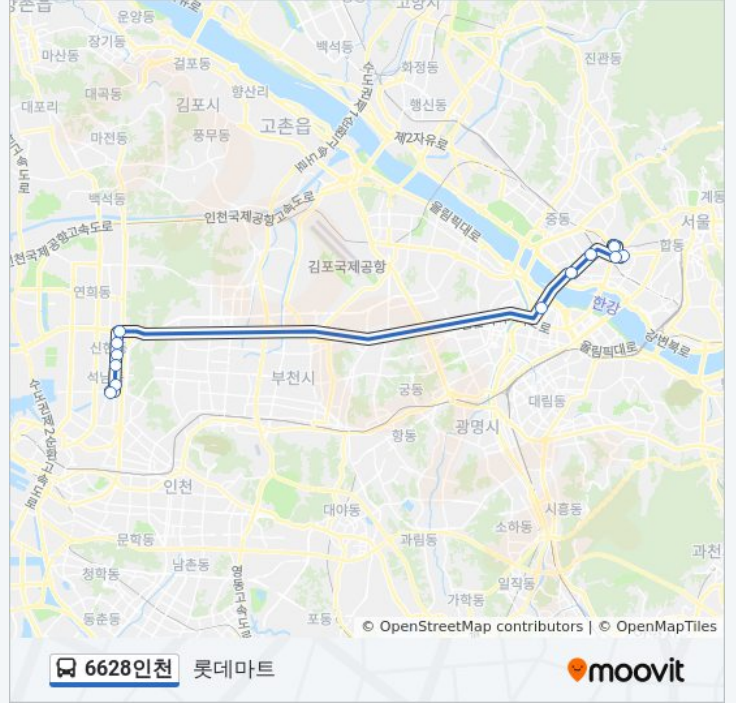

## 6628인천 버스 정보

방향: 경남아너스빌

정거장: 11

이동 시간: 34 분

노선 요약:

## 방향: 롯데마트

정류장 13개  
[노선 일정 보기](#)

- 경남아너스빌
- 거북시장
- 성민병원
- 신현치안센터
- 신현쇼핑
- 루원시티
- 강서세무서
- 합정역
- 흥대입구역
- 신촌오거리.현대백화점
- 신촌오거리.2호선신촌역
- 연세대앞
- 연세대 학교앞

## 6628인천 버스 시간표

롯데마트 경로 시간표:

일요일	미 운행중
월요일	오전 6:35
화요일	오전 6:35
수요일	오전 6:35
목요일	오전 6:35
금요일	오전 6:35
토요일	미 운행중

## 6628인천 버스 정보

방향: 롯데마트  
 정거장: 13  
 이동 시간: 33 분  
 노선 요약:

6628인천 버스 시간표와 경로 지도는 moovitapp.com 에서 오프라인 PDF로 사용할 수 있습니다. [무빗 앱](#) url을 사용하여 실시간 버스 시간, 기차 일정 또는 지하철 일정과 서울시 내의 모든 대중 교통의 단계별 방향안내를 받을 수 있습니다.