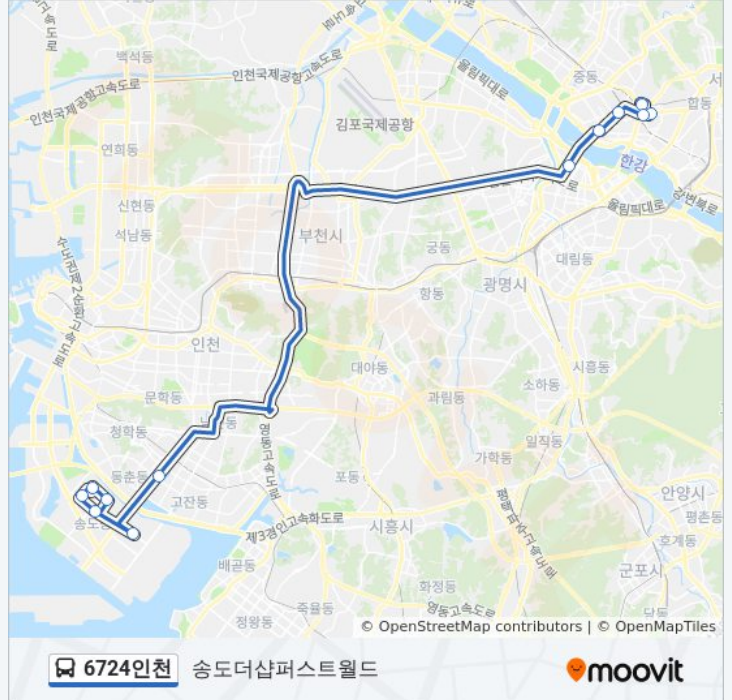

방향: 송도더샵퍼스트월드

정류장 13개

[노선 일정 보기](#)

송도더샵퍼스트월드

송도자이하버뷰

더샵엑스포빌리지

송도풍림아이원2단지

연세대

동춘역

강서세무서

합정역

홍대입구역

신촌오거리.현대백화점

신촌오거리.2호선신촌역

연세대앞

연세대 학교앞

6724인천 버스 시간표

송도더샵퍼스트월드 경로 시간표:

일요일	오전 5:00 - 오후 11:00
월요일	오전 6:00 - 오후 11:00
화요일	오전 6:00 - 오후 11:00
수요일	오전 6:00 - 오후 11:00
목요일	오전 6:00 - 오후 11:00
금요일	오전 6:00 - 오후 11:00
토요일	오전 5:00 - 오후 11:00

6724인천 버스 정보

방향: 송도더샵퍼스트월드

정거장: 13

이동 시간: 40 분

노선 요약:

방향: 송도더샵퍼스트월드

정류장 11개
[노선 일정 보기](#)

- 신촌역2호선
- 신촌오거리.현대백화점
- 홍대입구역
- 합정역
- 강서세무서
- 동춘역
- 연세대
- 송도풍림아이원1단지
- 엑스포빌리지9단지
- 푸르지오하버뷰
- 컨벤시아

6724인천 버스 시간표