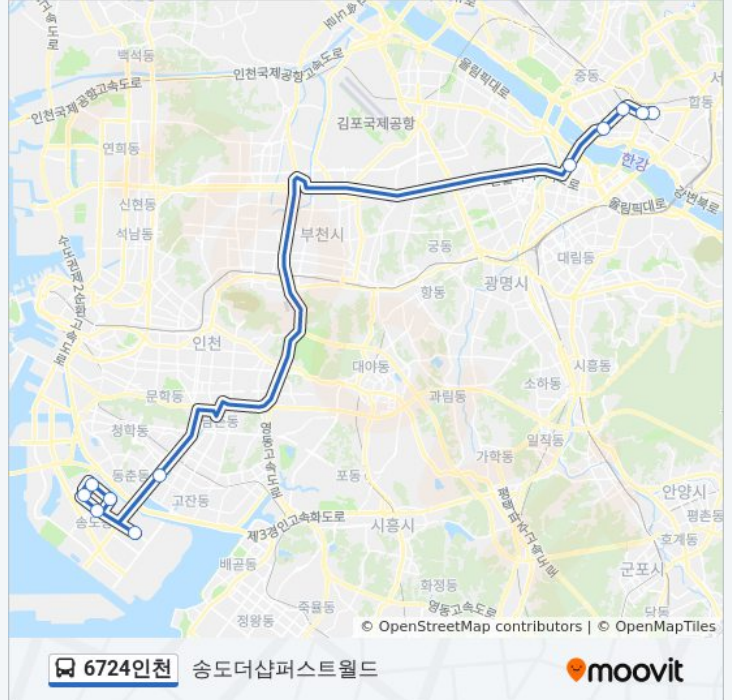

동춘역

강서세무서

합정역

홍대입구역

신촌오거리.현대백화점

신촌오거리.2호선신촌역

연세대앞

연세대 학교앞

6724인천 버스 시간표

송도더샵퍼스트월드 경로 시간표:

일요일	오전 5:00 - 오후 11:00
월요일	오전 6:00 - 오후 11:00
화요일	오전 6:00 - 오후 11:00
수요일	오전 6:00 - 오후 11:00
목요일	오전 6:00 - 오후 11:00
금요일	오전 6:00 - 오후 11:00
토요일	오전 5:00 - 오후 11:00

6724인천 버스 정보

방향: 송도더샵퍼스트월드

정거장: 13

이동 시간: 40 분

노선 요약:

방향: 송도더샵퍼스트월드

정류장 11개
[노선 일정 보기](#)

- 신촌역2호선
- 신촌오거리.현대백화점
- 홍대입구역
- 합정역
- 강서세무서
- 동춘역
- 연세대
- 송도풍림아이원1단지
- 엑스포빌리지9단지
- 푸르지오하버뷰
- 컨벤시아

6724인천 버스 시간표

송도더샵퍼스트월드 경로 시간표:

일요일	오전 5:00 - 오후 11:00
월요일	오전 5:00 - 오후 11:00
화요일	오전 5:00 - 오후 11:00
수요일	오전 5:00 - 오후 11:00
목요일	오전 5:00 - 오후 11:00
금요일	오전 5:00 - 오후 11:00
토요일	오전 5:00 - 오후 11:00

6724인천 버스 정보

방향: 송도더샵퍼스트월드
 정거장: 11
 이동 시간: 39 분
 노선 요약: