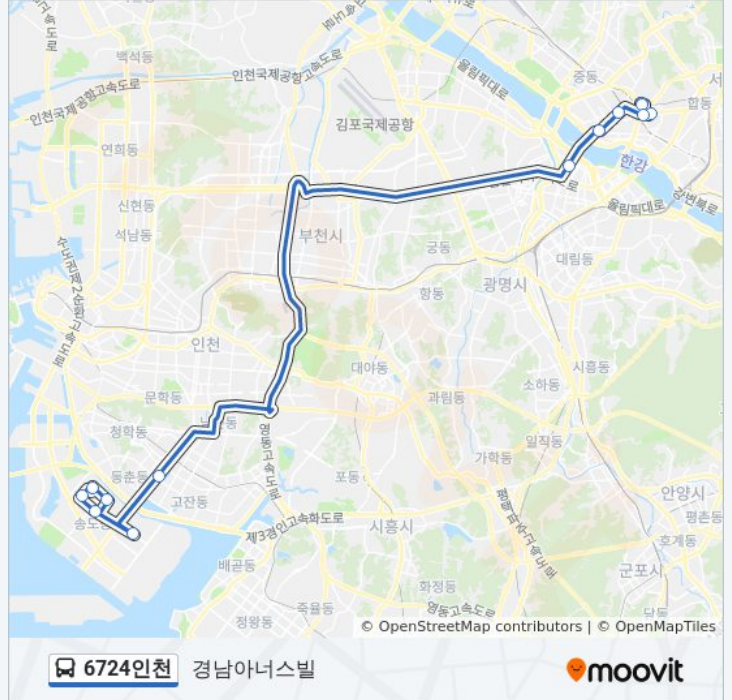

방향: 경남아너스빌

정류장 13개

[노선 일정 보기](#)

송도더샵퍼스트월드

송도자이하버류

더샵엑스포빌리지

송도풍림아이원2단지

연세대

동춘역

강서세무서

합정역

홍대입구역

신촌오거리.현대백화점

신촌오거리.2호선신촌역

연세대앞

연세대학교앞

6724인천 버스 시간표

경남아너스빌 경로 시간표:

일요일	미 운행중
월요일	오전 5:00
화요일	오전 5:00
수요일	오전 5:00
목요일	오전 5:00
금요일	오전 5:00
토요일	미 운행중

6724인천 버스 정보

방향: 경남아너스빌

정거장: 13

이동 시간: 39 분

노선 요약:

방향: 송도더샵퍼스트월드

정류장 13개

[노선 일정 보기](#)

송도더샵퍼스트월드

송도자이하버뷰

더샵엑스포빌리지

송도풍림아이원2단지

연세대