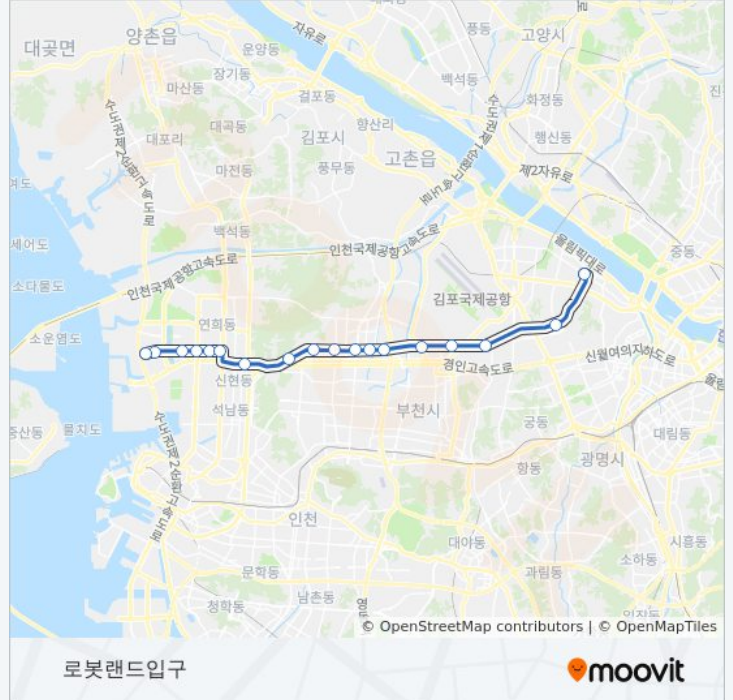

방향: 로봇랜드입구

정류장 17개

[노선 일정 보기](#)

화곡역

원종1c(중)

오정휴먼시아(중)

부천오정물류단지(중)

계양경기장

도두리마을

까치말사거리

작전역

명현초등학교

효성서초등학교

루원시티

가정보금자리(3블럭아파트)

초은고등학교

청라중봉대로

청라중앙호수공원입구

청라국제업무단지

로봇랜드입구

7700인천 버스 시간표

로봇랜드입구 경로 시간표:

일요일	오전 5:00 - 오후 10:00
월요일	오전 5:00 - 오후 10:00
화요일	오전 5:00 - 오후 10:00
수요일	오전 5:00 - 오후 10:00
목요일	오전 5:00 - 오후 10:00
금요일	오전 5:00 - 오후 10:00
토요일	오전 5:00 - 오후 10:00

7700인천 버스 정보

방향: 로봇랜드입구

정거장: 17

이동 시간: 32 분

노선 요약: