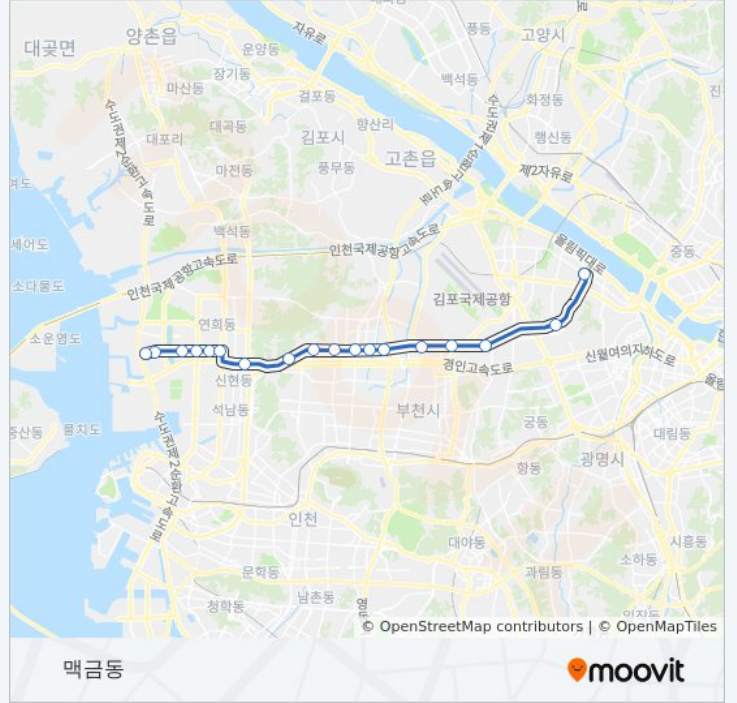

 7700인천

로봇랜드입구

[웹사이트 모드로 보기](#)

7700인천 버스 노선 (로봇랜드입구)은(는) 3 경로가 있습니다. 주중운영 시간은 다음과 같습니다:

(1) 로봇랜드입구: 오전 6:00 - 오후 10:00(2) 로봇랜드입구: 오전 5:00 - 오후 10:00(3) 맥금동: 오전 5:00

내 근처의 가장 가까운 7700인천 버스를 찾으려면 무빗을 사용하여 다음 7700인천 버스 도착시간을 확인하세요.

7700인천 버스 정보

방향: 로봇랜드입구

정거장: 17

이동 시간: 32 분

노선 요약:

방향: 맥금동

정류장 18개

[노선 일정 보기](#)

- 로봇랜드입구
- 청라국제업무단지
- 청라중앙호수공원입구
- 청라중봉대로
- 초은고등학교
- 가정보금자리
- 루원시티
- 효성서초등학교
- 명현초등학교
- 작전역
- 까치말사거리
- 도두리마을
- 계양경기장
- 부천오정물류단지(중)
- 오정휴먼시아(중)
- 원종1c(중)
- 화곡역.에이스정형외과앞
- 가양역.우성아파트

7700인천 버스 시간표

맥금동 경로 시간표:

| 일요일 | 미 운행중 |
|-----|---------|
| 월요일 | 오전 5:00 |
| 화요일 | 오전 5:00 |
| 수요일 | 오전 5:00 |
| 목요일 | 오전 5:00 |
| 금요일 | 오전 5:00 |
| 토요일 | 미 운행중 |

7700인천 버스 정보

방향: 맥금동

정거장: 18

이동 시간: 33 분

노선 요약:

7700인천 버스 시간표와 경로 지도는 moovitapp.com 에서 오프라인 PDF로 사용할 수 있습니다. [무빗 앱](#) url을 사용하여 실시간 버스 시간, 기차 일정 또는 지하철 일정과 서울시 내의 모든 대중 교통의 단계별 방향안내를 받을 수 있습니다.