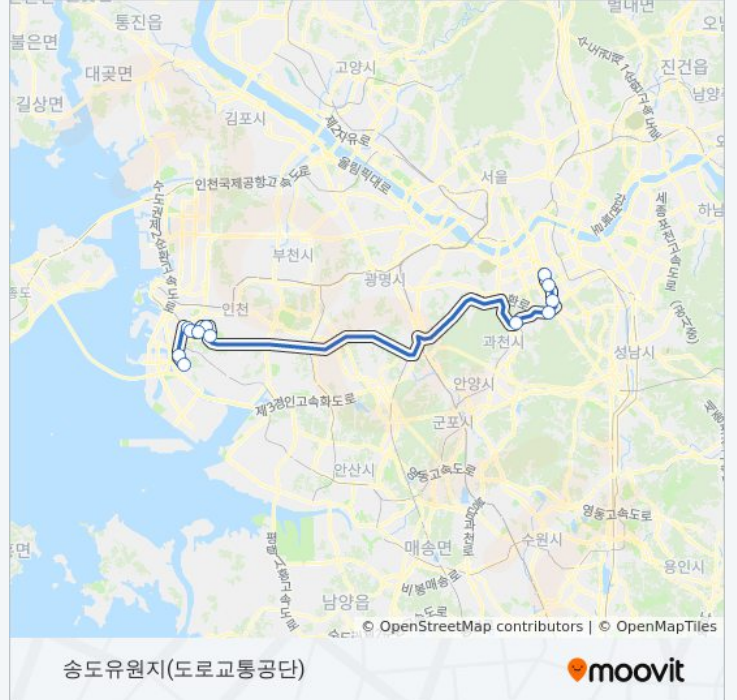

9200인천 버스 시간표와 경로 지도는 moovitapp.com 에서 오프라인 PDF로 사용할 수 있습니다. [무빗 앱](#) url을 사용하여 실시간 버스 시간, 기차 일정 또는 지하철 일정과 서울시 내의 모든 대중 교통의 단계별 방향안내를 받을 수 있습니다.

[무빗에 대해](#) · [MaaS 솔루션](#) · [지원 국가](#) · [무비터 커뮤니티](#)

© 2023 무빗 - 모든 권리가 보호됨

실시간 도착 시간을 확인하세요