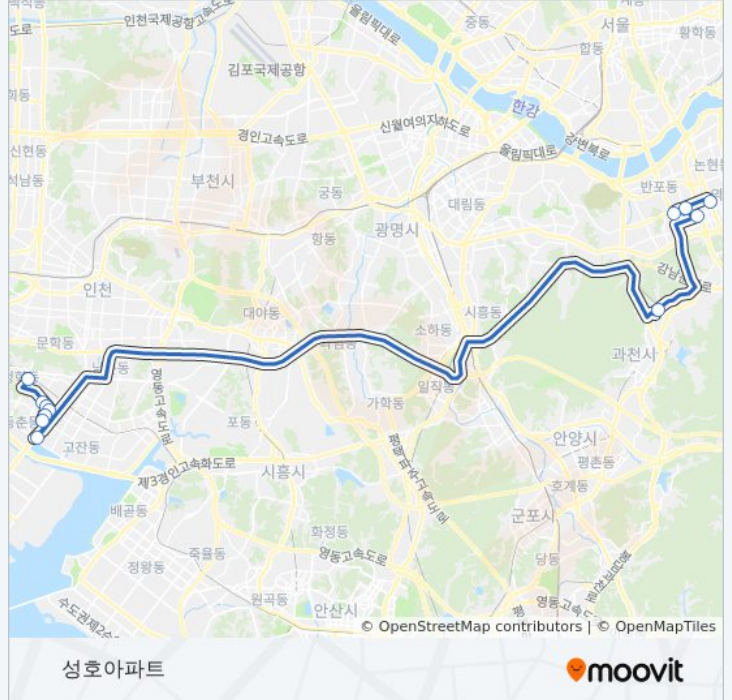

방향: 대우아파트

정류장 12개

[노선 일정 보기](#)

성호아파트

먼우금사거리

동아 금호아파트

연수구청

삼성아파트

대우아파트 경로 시간표:

| | |
|-----|---------|
| 일요일 | 미 운행중 |
| 월요일 | 오전 5:00 |
| 화요일 | 오전 5:00 |
| 수요일 | 오전 5:00 |
| 목요일 | 오전 5:00 |
| 금요일 | 오전 5:00 |
| 토요일 | 미 운행중 |

9201인천 버스 정보
방향: 대우아파트

정거장: 12

이동 시간: 40 분

노선 요약:

방향: 성호아파트

정류장 12개
[노선 일정 보기](#)

- 성호아파트
- 먼우금사거리
- 동아 금호아파트
- 연수구청
- 삼성아파트
- 한양아파트2차
- 동막역(3번출구)
- 선바위역
- 창신교회앞
- 서초역
- 지하철2호선교대역2
- 강남역서초현대타워앞

9201인천 버스 시간표

성호아파트 경로 시간표:

| | |
|-----|--------------------|
| 일요일 | 오전 5:00 - 오후 10:30 |
| 월요일 | 오전 6:15 - 오후 10:30 |
| 화요일 | 오전 6:15 - 오후 10:30 |
| 수요일 | 오전 6:15 - 오후 10:30 |
| 목요일 | 오전 6:15 - 오후 10:30 |
| 금요일 | 오전 6:15 - 오후 10:30 |
| 토요일 | 오전 5:00 - 오후 10:30 |

9201인천 버스 정보

방향: 성호아파트
정거장: 12
이동 시간: 41 분
노선 요약:

방향: 성호아파트

정류장 12개
[노선 일정 보기](#)

- 우성아파트
- 양재역
- 시민의숲.양재꽃시장
- 양재동화물터미널
- 선바위역
- 동막역(1번출구)
- 현대1차아파트
- 대우삼환아파트
- 연수구청
- 동아금호아파트
- 시대아파트
- 성호아파트

9201인천 버스 시간표