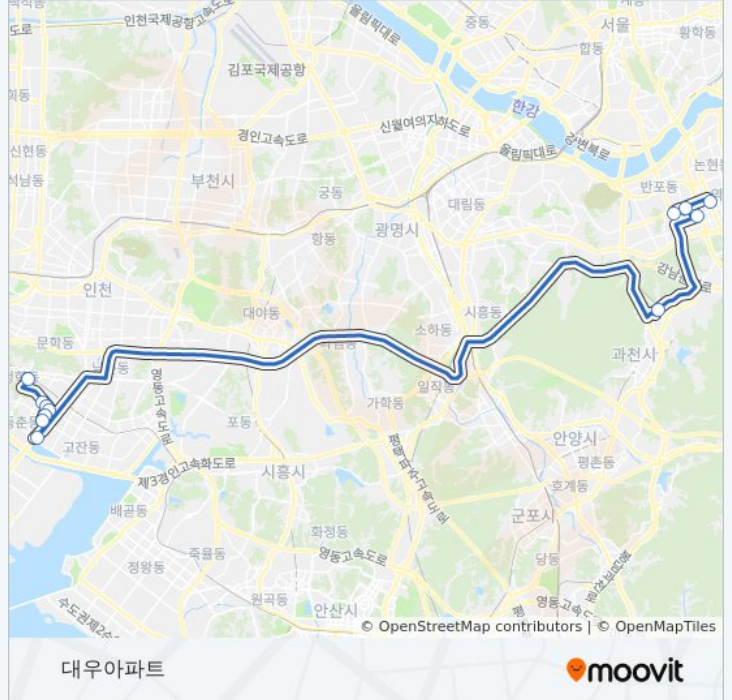

방향: 대우아파트

정류장 12개

[노선 일정 보기](#)

성호아파트

먼우금사거리

동아 금호아파트

연수구청

삼성아파트

한양아파트2차

동막역(3번출구)

선바위역

창신교회앞

서초역

지하철2호선교대역2

강남역서초현대타워앞

9201인천 버스 시간표

대우아파트 경로 시간표:

| | |
|-----|---------|
| 일요일 | 미 운행중 |
| 월요일 | 오전 5:00 |
| 화요일 | 오전 5:00 |
| 수요일 | 오전 5:00 |
| 목요일 | 오전 5:00 |
| 금요일 | 오전 5:00 |
| 토요일 | 미 운행중 |

9201인천 버스 정보
방향: 대우아파트

정거장: 12

이동 시간: 40 분

노선 요약:

방향: 성호아파트

정류장 12개
[노선 일정 보기](#)

- 성호아파트
- 먼우금사거리
- 동아 금호아파트
- 연수구청
- 삼성아파트
- 한양아파트2차
- 동막역(3번출구)
- 선바위역
- 창신교회앞
- 서초역
- 지하철2호선교대역2
- 강남역서초현대타워앞

9201인천 버스 시간표

성호아파트 경로 시간표:

| | |
|-----|--------------------|
| 일요일 | 오전 5:00 - 오후 10:30 |
| 월요일 | 오전 6:15 - 오후 10:30 |
| 화요일 | 오전 6:15 - 오후 10:30 |
| 수요일 | 오전 6:15 - 오후 10:30 |
| 목요일 | 오전 6:15 - 오후 10:30 |
| 금요일 | 오전 6:15 - 오후 10:30 |
| 토요일 | 오전 5:00 - 오후 10:30 |