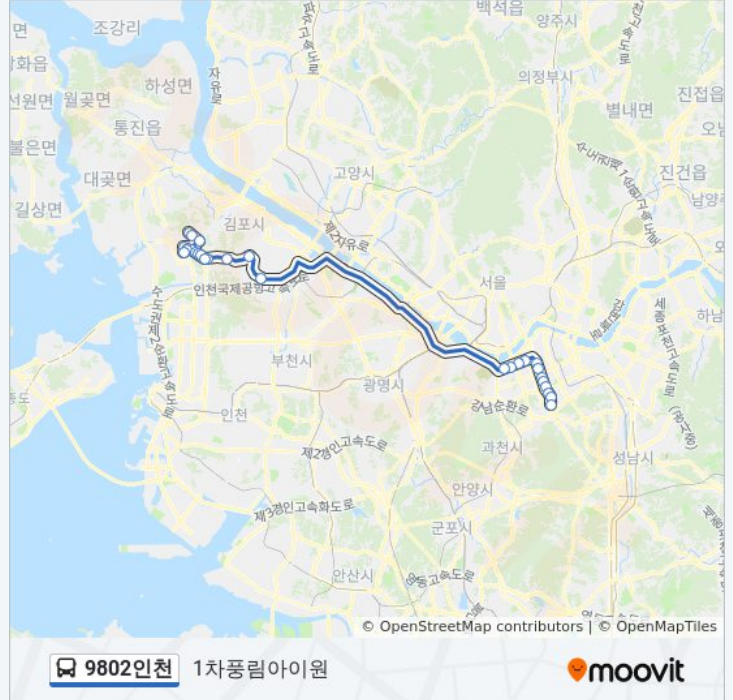

### 9802인천 버스 정보

방향: 1차풍림아이원

정거장: 28

이동 시간: 59 분

노선 요약:

마전영남탑스빌아파트

완정초등학교

검단1동주민센터

### 방향: 송도유원지(도로교통공단)

정류장 25개

[노선 일정 보기](#)

1차풍림아이원

풍림2차

대주파크빌

검단원흥아파트

검단하나아파트