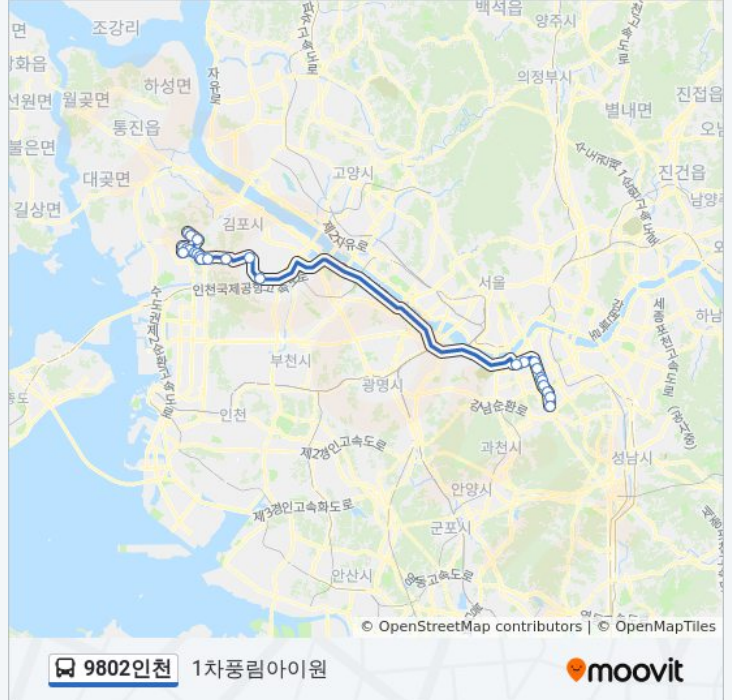

## 9802인천

#### 9802인천 버스 정보

방향: 1차풍림아이원

정거장: 25

이동 시간: 60 분

노선 요약:

뱅뱅사거리

양재역

교육개발원입구

### 방향: 1차풍림아이원

정류장 28개

[노선 일정 보기](#)

시민의숲.양재꽃시장

교육개발원입구

양재역

뱅뱅사거리

우성아파트