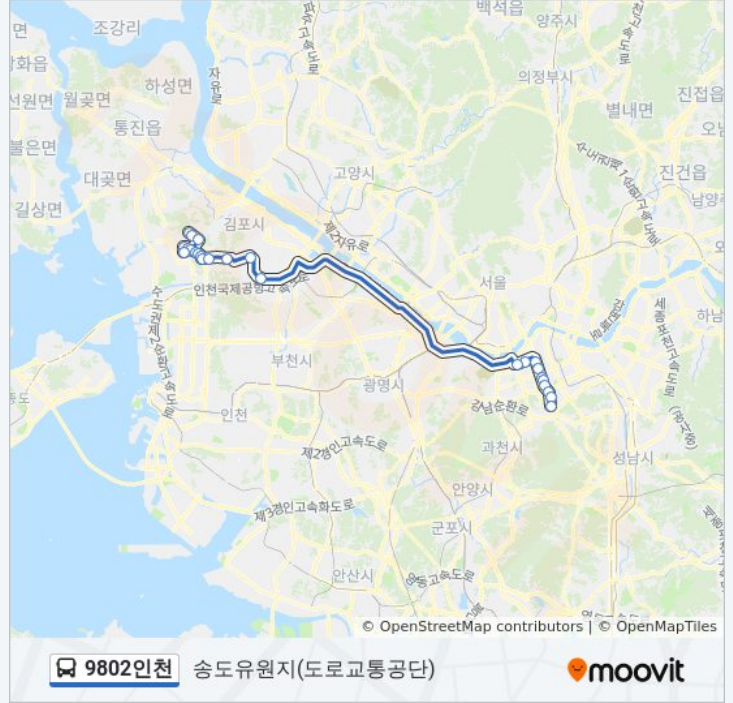

신논현역.우신빌딩

강남역도시에빛

우성아파트

뱅뱅사거리

양재역

교육개발원입구

시민의숲.양재꽃시장

9802인천 버스 시간표와 경로 지도는 moovitapp.com 에서 오프라인 PDF로 사용할 수 있습니다. [무빗 앱](#) url을 사용하여 실시간 버스 시간, 기차 일정 또는 지하철 일정과 서울시 내의 모든 대중 교통의 단계별 방향안내를 받을 수 있습니다.

[무빗에 대해](#) · [MaaS 솔루션](#) · [지원 국가](#) · [무빗터 커뮤니티](#)

© 2023 무빗 - 모든 권리가 보호됨

실시간 도착 시간을 확인하세요