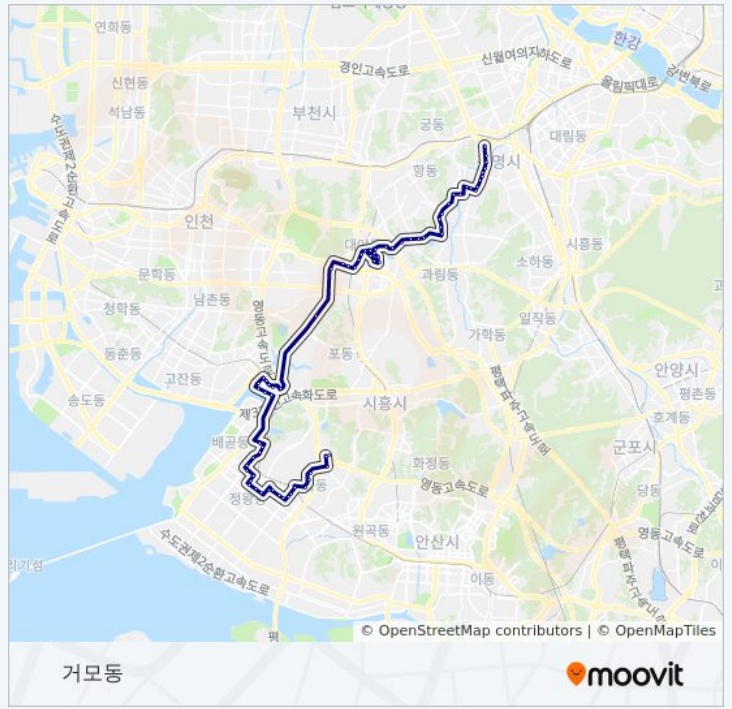

## 방향: 거모동

정류장 73개

[노선 일정 보기](#)

현대아파트.개봉중앙시장

대원주유소

광명21세기병원

광명초등학교

광명사거리역

## 1광명 버스 시간표

거모동 경로 시간표:

일요일	오전 5:00 - 오후 10:12
월요일	오전 5:00 - 오후 10:12
화요일	오전 5:00 - 오후 10:12
수요일	오전 5:00 - 오후 10:12
목요일	오전 5:00 - 오후 10:12
금요일	오전 5:00 - 오후 10:12
토요일	오전 5:00 - 오후 10:12

## 1광명 버스 정보

방향: 거모동

정거장: 73

이동 시간: 71 분

## 노선 요약:

제일풍경채아파트

천왕차량기지

옥길약수터

승영사입구

Kg케미칼

옥길동식곡마을

한국글로벌중·한국조리과학고