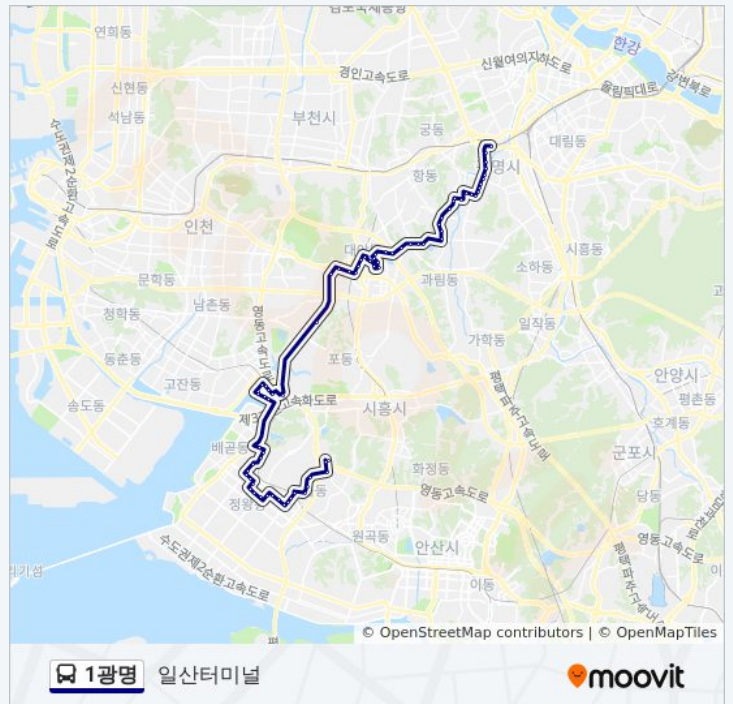

**방향: 일산터미널**

정류장 74개

**1광명 버스 시간표**

일산터미널 경로 시간표:

- 거모동
- 새미마을
- 거무개삼거리
- 정촌마을
- 시흥푸르지오6차1단지후문
- 시흥푸르지오6차
- 삼육주유소
- 군서초등학교
- 시화공업고교
- 시화공고사거리
- 정왕어린이도서관
- 시흥시여성회관
- 복지회관
- 이마트
- 중앙도서관
- 주공5단지
- 주공4단지
- 삼성한신아파트
- 월드아파트.월드사거리
- 영남2단지
- 신안아파트
- 오이도역
- 함현고등학교
- 동원아파트
- 마린월드
- 월곶동주민센터.월곶포구
- 풍림아파트상가
- 풍림아파트후문
- 풍림2단지.소래포구입구
- 풍림2단지
- 월곶역
- 월곶동풍림아파트

일요일	미 운행중
월요일	오전 5:00
화요일	오전 5:00
수요일	오전 5:00
목요일	오전 5:00
금요일	오전 5:00
토요일	미 운행중

**1광명 버스 정보**

**방향:** 일산터미널

**정거장:** 74

**이동 시간:** 64 분

**노선 요약:**

월곶신도시입구.월곶동삼거리

방산동