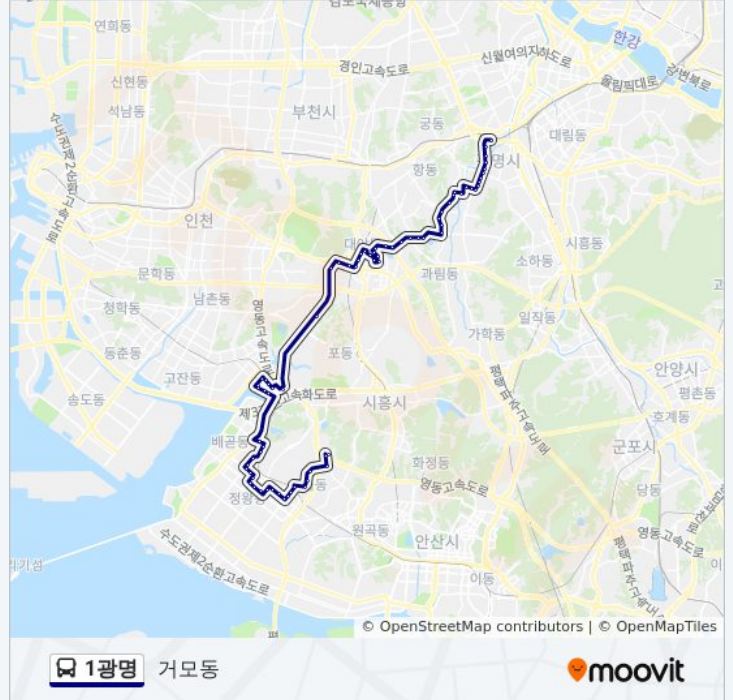

삼보아파트

수노골

구미마을

피정의집

계수사거리

계수초등학교

과림낙시터

과림슈퍼

한국글로벌중.한국조리과학고

옥길동식곡마을

Kg케미칼

승영사입구

옥길약수터

두길삼거리

천왕차량기지

해모로이연아파트