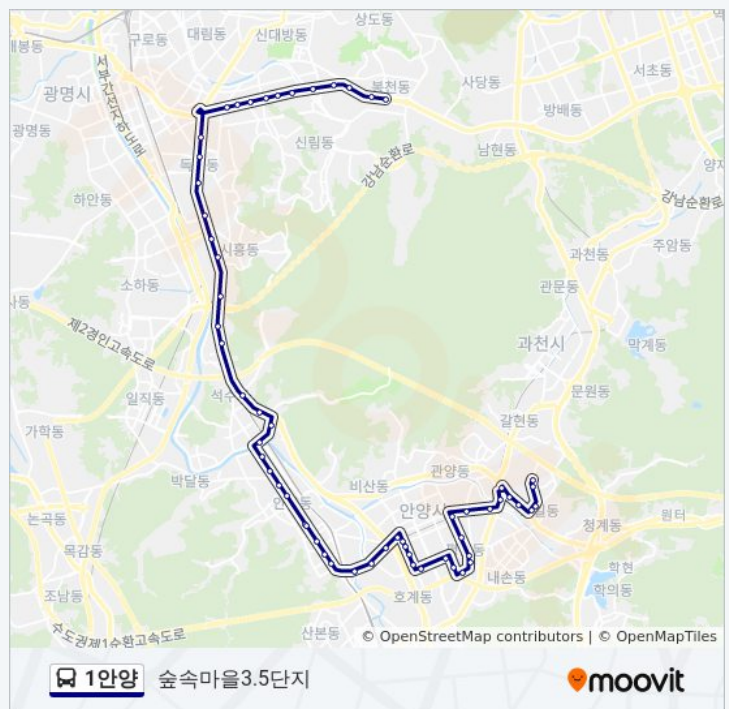

안양예술공원지하도

신협

안양여중고

시외버스터미널.교보생명

1안양 버스 시간표

숲속마을3.5단지 경로 시간표:

일요일	오전 4:40 - 오후 9:55
월요일	오전 4:40 - 오후 9:55
화요일	오전 4:40 - 오후 9:55
수요일	오전 4:40 - 오후 9:55
목요일	오전 4:40 - 오후 9:55
금요일	오전 4:40 - 오후 9:55
토요일	오전 4:40 - 오후 9:55

1안양 버스 정보

방향: 숲속마을3.5단지

정거장: 59

이동 시간: 64 분

노선 요약:

포스빌.안양고용센터

정심여자정보산업고등학교

서안양우체국