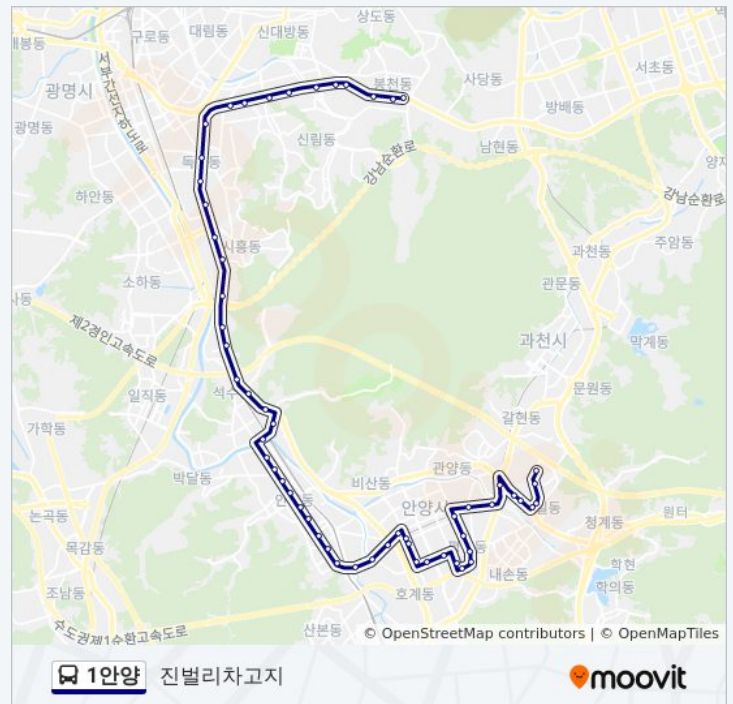

일요일	미 운행중
월요일	오전 4:40
화요일	오전 4:40
수요일	오전 4:40
목요일	오전 4:40
금요일	오전 4:40
토요일	미 운행중

1안양 버스 정보

방향: 진벌리차고지

정거장: 57

이동 시간: 59 분

노선 요약:

대동문고

안양여중고