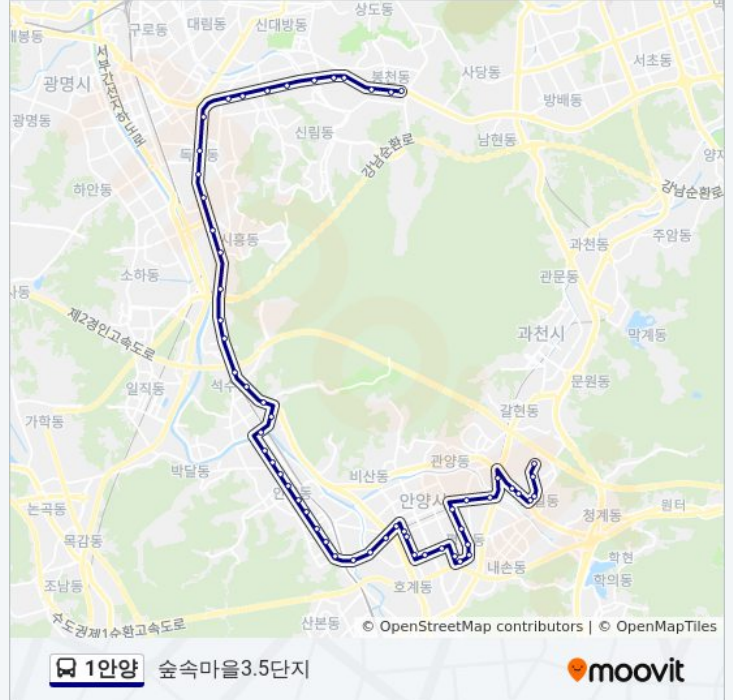

효성티앤씨.진영레미콘

명학대교

성결대.안양아트센터.명학역

만안구청

농림축산검역본부

서안양우체국

남부시장

안양1번가

대동문고

안양여중고

만안초교

안양예술공원지하도

유원지시장

안양예술공원

관악역

한마음선원

대림.Lg아파트

석수역

시흥유통센터

금천폭포공원

시흥사거리

금천구청

말미고개

금천우체국

독산고개

Kt구로지사

금천경찰서.신림푸르지오아파트

난곡입구

남서울중학교.성보중고등학교

신림사거리.신림역

관악우체국.양지병원

Kt&G관악지점

봉천역.관악초등학교