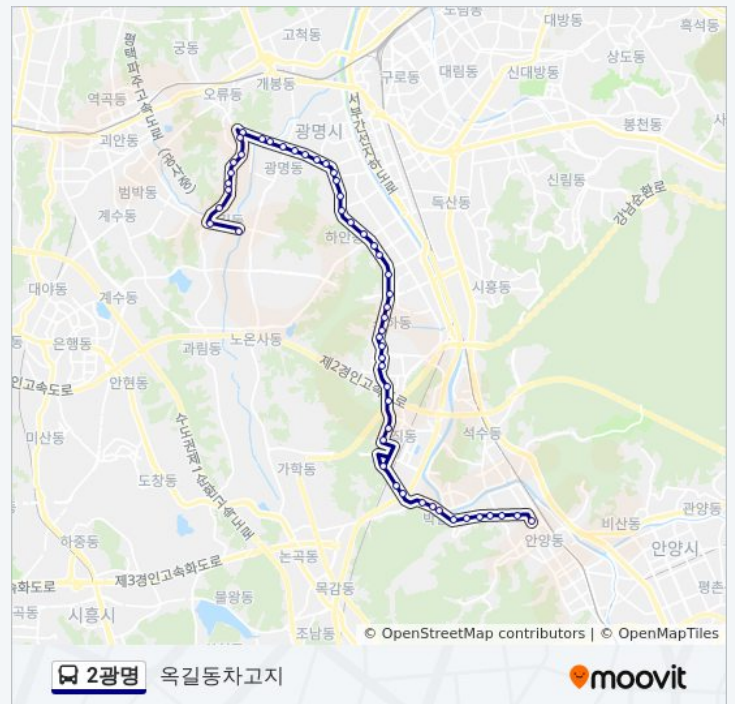

일요일	오전 5:10 - 오후 10:40
월요일	오전 5:10 - 오후 10:40
화요일	오전 5:10 - 오후 10:40
수요일	오전 5:10 - 오후 10:40
목요일	오전 5:10 - 오후 10:40
금요일	오전 5:10 - 오후 10:40
토요일	오전 5:10 - 오후 10:40

2광명 버스 정보

방향: 옥길동차고지

정거장: 51

이동 시간: 46 분

노선 요약: