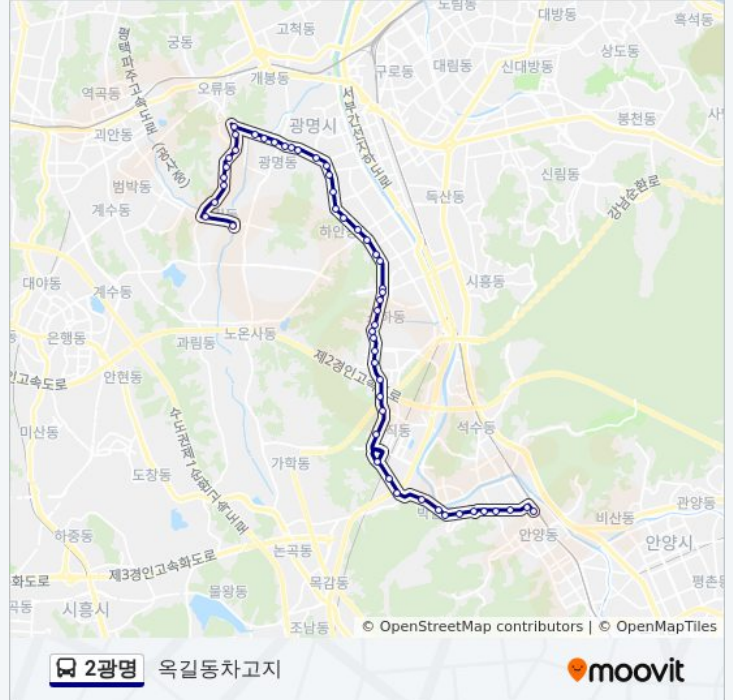

박달삼거리

박달우성아파트

박달사거리.박달1동주민센터

안양여중고.안양성결교회

안양사거리.청원놀이터

안양역

방향: 옥길동차고지

정류장 51개

2광명 버스 시간표

옥길동차고지 경로 시간표:

- 대동문고
- 안양여중고.안양성결교회
- 박달사거리.박달1동주민센터
- 박달우성아파트
- 박달삼거리
- 한라비발디아파트
- 한일아파트.삼신아파트
- 충훈2교
- 노루표포인트.대림한숲아파트
- 코카콜라물류센터
- 호현마을
- 친목마을
- 구석말
- 호봉골
- 무의공이순신장군묘
- 이케아광명점후문.황룡사
- 충현중학교.광휘고등학교.이원익기념관
- 충현고등학교
- 광명시여성회관
- 서면초.안서중.광명경영회계고
- 설월리마을
- 소하성당
- 갑종주유소
- 수자원공사광명가압장
- 소하3단지
- 소하2단지
- 구름산.광명시보건소
- 가림초등학교.자동차경매장
- 광명우체국
- 광명시민체육관
- 하안1동주민센터
- 복지관운동장