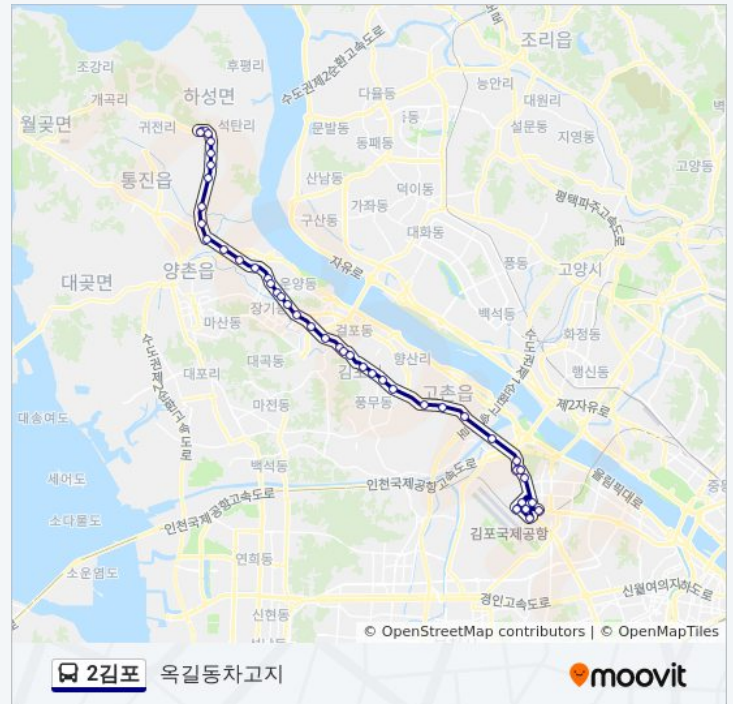

## 2김포 버스 시간표

옥길동차고지 경로 시간표:

일요일	미 운행중
월요일	오전 4:10
화요일	오전 4:10
수요일	오전 4:10
목요일	오전 4:10
금요일	오전 4:10
토요일	미 운행중

## 2김포 버스 정보

방향: 옥길동차고지

정거장: 44

이동 시간: 56 분

노선 요약:

천등고개

고촌

평교다리