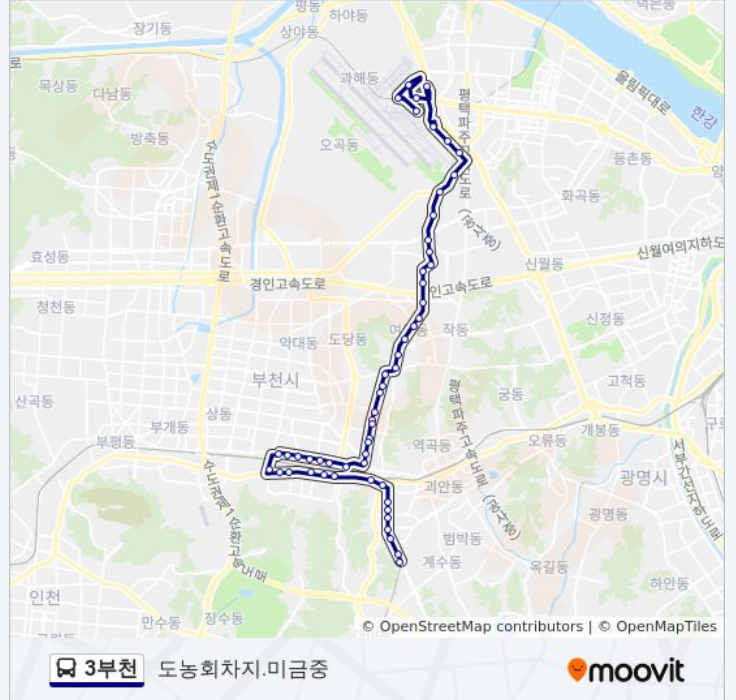

방향: 도농회차지.미금중

정류장 54개
[노선 일정 보기](#)

- 소사공영차고지
- 복사초등학교
- 양우아파트
- 소중3길사거리
- 소사초등학교
- 하나은행
- 소사종합시장
- 소사삼거리.세종병원.서울신학대
- 소명지하차도입구.구세무서
- 부천역남부.국민연금공단부천시지
- 자유시장
- 소사경찰서입구
- 영스포렉스
- 송내사회체육관.부천고.부천공고
- 중동역
- 팰리스카운티
- 부천시민회관
- 시민운동장
- 부천전화국
- 부천대학입구.Kt부천시사
- 부천상상거리
- 부천북부역(기점)

3부천 버스 시간표

도농회차지.미금중 경로 시간표:

일요일	미 운행중
월요일	오전 4:30
화요일	오전 4:30
수요일	오전 4:30
목요일	오전 4:30
금요일	오전 4:30
토요일	미 운행중

3부천 버스 정보

방향: 도농회차지.미금중
 정거장: 54
 이동 시간: 43 분
 노선 요약:

소명여고사거리
 소명여중고입구
 원미풍림아파트.사우촌
 풍림아파트정문
 축협원미지점
 원미두산아파트
 조마루삼거리
 춘의아파트
 중앙그린빌아파트
 당아래
 부천종합운동장역
 여월휴먼시아4단지
 오정경찰서.여월휴먼시아5단지
 여월휴먼시아1단지.까치울중학교
 성곡동주민센터
 원종종합시장성곡사거리
 원종동사거리
 오정농협
 오정초등학교
 동진아파트
 성진그린타운.삼부아파트
 오쇠교
 오쇠동삼거리
 대한항공훈련센터
 대한항공빌딩
 김포공항화물청사
 아시아나적납고
 방화중학교
 롯데몰.김포공항
 김포공항국제선
 한국공항공사
 김포공항국내선

방향: 소사공영차고지

정류장 54개

[노선 일정 보기](#)

소사공영차고지

복사초등학교

양우아파트

소중3길사거리

소사초등학교

하나은행

소사종합시장

소사삼거리.세종병원.서울신학대

소명지하차도입구.구세무서

부천역남부.국민연금공단부천시

자유시장

소사경찰서입구

영스포렉스