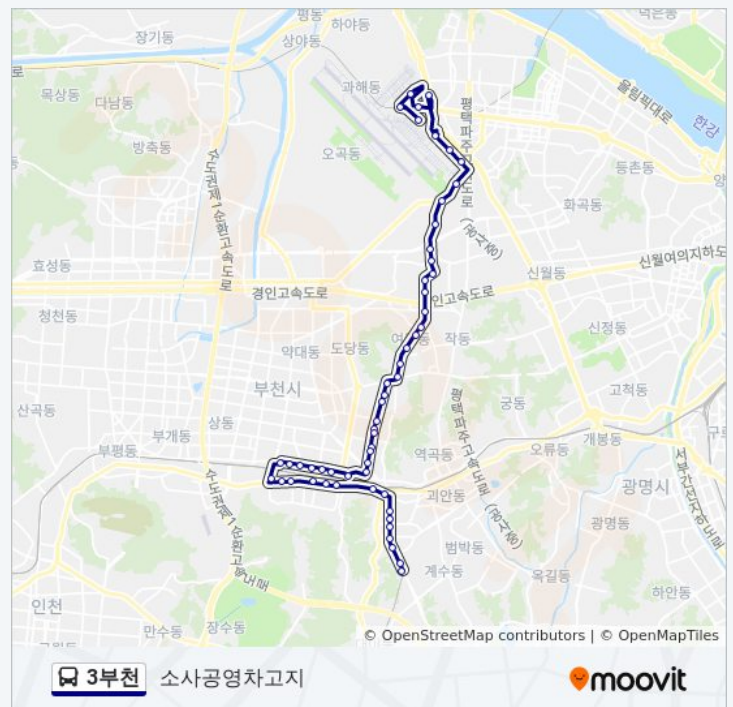

춘의아파트

3부천 버스 시간표

소사공영차고지 경로 시간표:

일요일	오전 4:30 - 오후 11:30
월요일	오전 5:00 - 오후 11:30
화요일	오전 5:00 - 오후 11:30
수요일	오전 5:00 - 오후 11:30
목요일	오전 5:00 - 오후 11:30
금요일	오전 5:00 - 오후 11:30
토요일	오전 4:30 - 오후 11:30

3부천 버스 정보

방향: 소사공영차고지

정거장: 54

이동 시간: 50 분

노선 요약:

중앙그린빌아파트

당아래

부천종합운동장역

여월휴먼시아4단지

오정경찰서.여월휴먼시아5단지