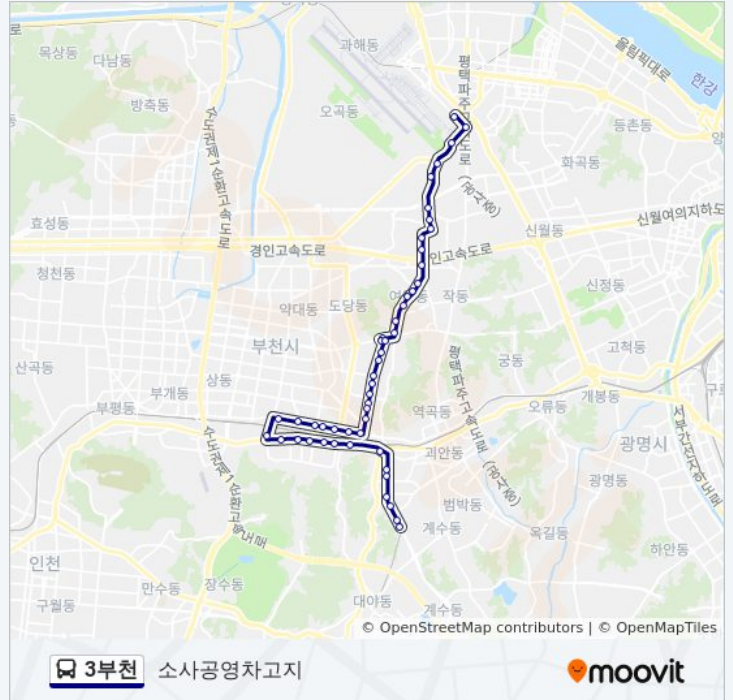

부천전화국

시민운동장.시민회관

팰리스카운티

중동역

송내사회체육관.부천고.부천공고

소사경찰서

3부천 버스 정보

방향: 소사공영차고지

정거장: 49

이동 시간: 42 분

노선 요약:

심곡동양파라곤

부천자유시장

부천역남부.국민연금공단부천지

부천역전우체국

소사3거리.세종병원