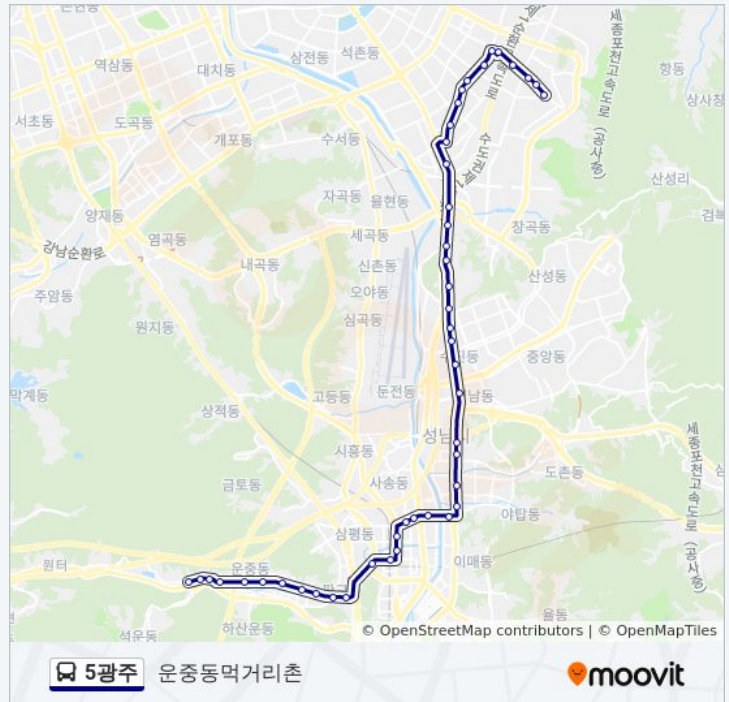

가락동쌍용아파트

5광주 버스 정보

방향: 운중동먹거리촌

정거장: 46

이동 시간: 51 분

노선 요약:

가락동극동아파트

우창아파트

오금동사거리

거여초등학교

마천2동윤진빌딩.신동아아파트

마천2동주민센터

마천1동주민센터

종점