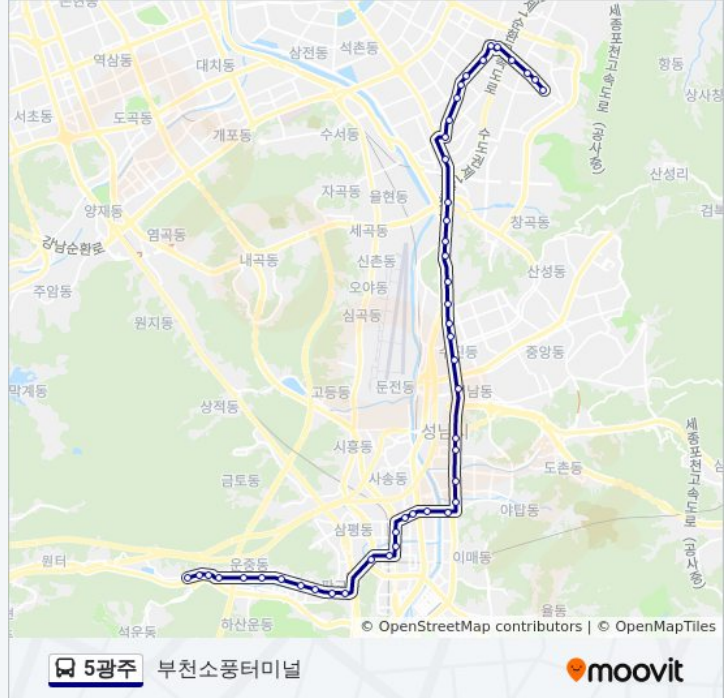

성남수정경찰서

수진리고개.태평고개

가천대역.가천대학교

북정파출소

동서울대학교

북정초등학교

북정동주민센터

북정역

장지역.가든파이브

문덕초등학교.문정고등학교

문정동푸르지오아파트

문정동래미안아파트

가락동쌍용아파트

가락동극동아파트

우창아파트

오금동사거리

거여초등학교

마천2동윤진빌딩.신동아아파트

마천2동주민센터

마천1동주민센터

종점

**방향: 운중동먹거리촌**

정류장 46개

[노선 일정 보기](#)