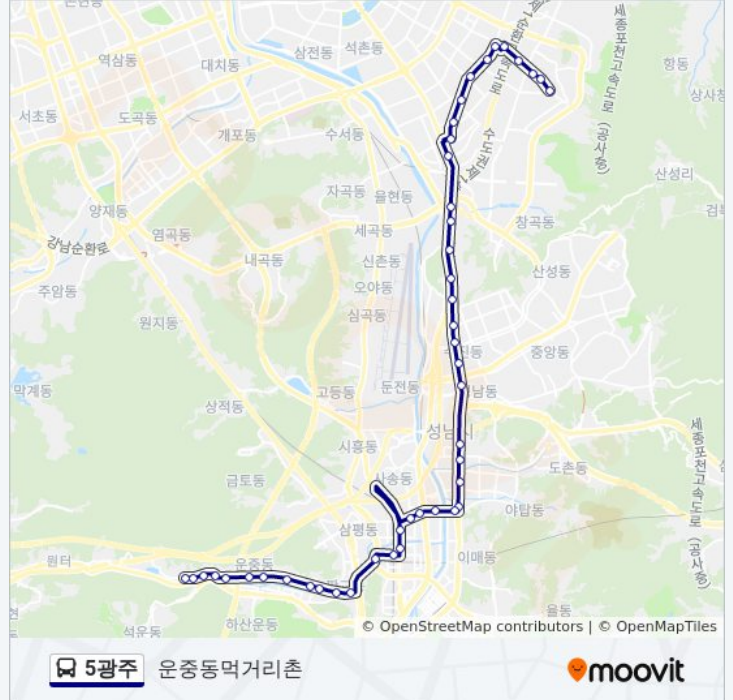

성남시청

동부.코오롱아파트

야탑역.고속버스터미널

쌍용아파트

삼환진덕아파트

탑마을대우아파트

송현초등학교.판교이지더원2단지

풍성신미주아파트

봇들마을5단지

웰츠타워

판교역북편

화랑공원남편

너더리육교

한림아파트

판교도서관.판교청소년수련관

판교원마을1.2단지.판교도서관

외루니육교

운중동주민센터

운중고등학교

운중초등학교

한빛교회

운중동푸르지오하임

운중동먹거리촌

한국학중앙연구원

5광주 버스 시간표와 경로 지도는 moovitapp.com 에서 오프라인 PDF로 사용할 수 있습니다. [무빗 앱](#) url을 사용하여 실시간 버스 시간, 기차 일정 또는 지하철 일정과 서울시 내의 모든 대중 교통의 단계별 방향안내를 받을 수 있습니다.

[무빗에 대해](#) · [MaaS 솔루션](#) · [지원 국가](#) · [무비터 커뮤니티](#)

© 2023 무빗 - 모든 권리가 보호됨

실시간 도착 시간을 확인하세요