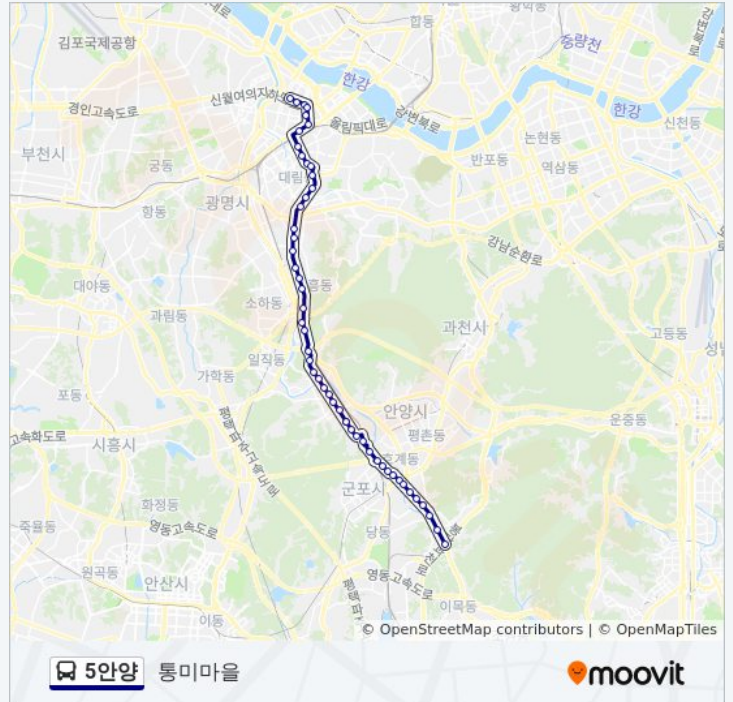

신화병원
영등포시장
경방타임스퀘어.신세계백화점
영등포등기소.구로세무서
도림마을금고
성락교회
신길5동주민센터
신풍역
태양의집
강남성심병원.대림성모병원
시흥대로.한국광물자원공사
구로디지털단지역
문성초등학교
금천우체국
말미고개
금천구청
시흥사거리
금천폭포공원
시흥유통센터
석수역
대림.Lg아파트
석수체육공원.자동차학원
관악역
석수시장.석수현대아파트
안양대교
신협
안양여중교
시외버스터미널.교보생명
중앙시장.안양고용센터
정심여자정보산업고등학교
서안양우체국
농림축산검역본부
만안구청

목요일	오전 4:35 - 오후 10:35
금요일	오전 4:35 - 오후 10:35
토요일	오전 4:35 - 오후 10:35

5안양 버스 정보

방향: 통미마을
정거장: 50
이동 시간: 64 분
노선 요약: