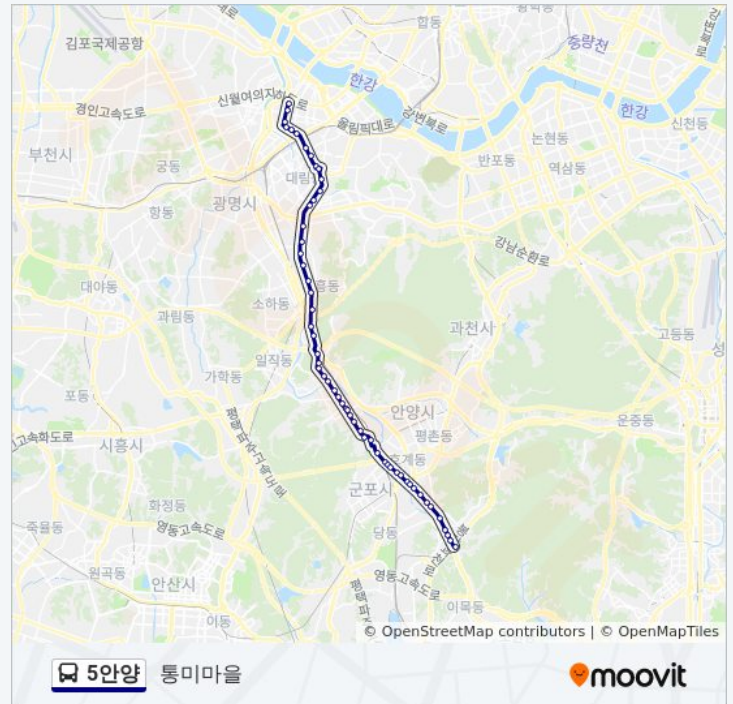

## 5안양 버스 시간표

통미마을 경로 시간표:

일요일	오전 4:35 - 오후 10:35
월요일	오전 5:05 - 오후 10:35
화요일	오전 5:05 - 오후 10:35
수요일	오전 5:05 - 오후 10:35
목요일	오전 5:05 - 오후 10:35
금요일	오전 5:05 - 오후 10:35
토요일	오전 4:35 - 오후 10:35

## 5안양 버스 정보

방향: 통미마을

정거장: 55

이동 시간: 63 분

노선 요약:

석수현대아파트

관악역

석수체육공원.자동차학원