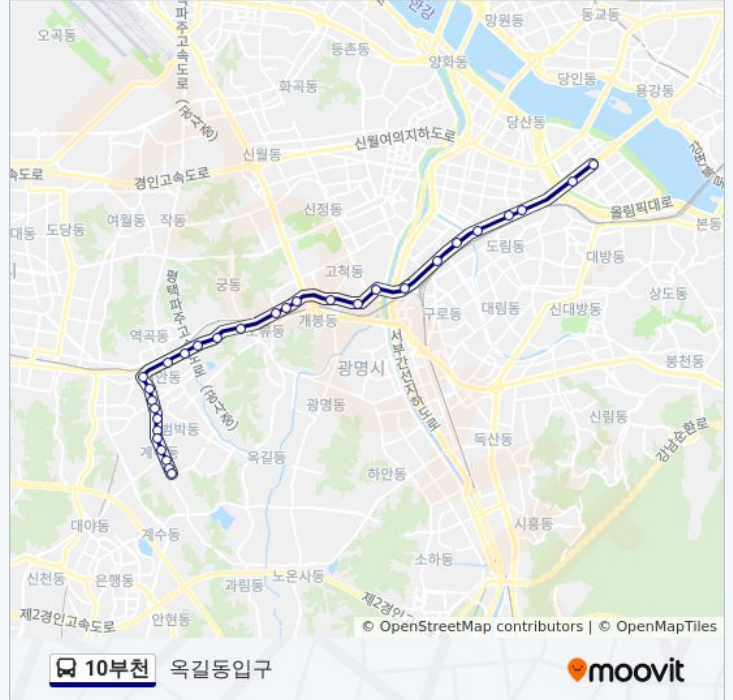

10부천 버스 시간표

옥길동입구 경로 시간표:

| | |
|-----|--------------------|
| 일요일 | 오전 4:30 - 오후 11:18 |
| 월요일 | 오전 4:54 - 오후 11:18 |
| 화요일 | 오전 4:54 - 오후 11:18 |
| 수요일 | 오전 4:54 - 오후 11:18 |
| 목요일 | 오전 4:54 - 오후 11:18 |
| 금요일 | 오전 4:54 - 오후 11:18 |
| 토요일 | 오전 4:30 - 오후 11:18 |

10부천 버스 정보

방향: 옥길동입구

정거장: 30

이동 시간: 35 분

노선 요약:

구일역.제일제당.롯데마트
 신도림동.구로역
 신도림역
 문래동남성아파트
 영등포등기소.구로세무서
 영등포역
 전경련회관
 여의도환승센터

방향: 옥길동입구

정류장 36개
[노선 일정 보기](#)

Mbc
 여의나루역
 여의도순복음교회
 기계회관
 산업은행본점
 국회의사당역.국민은행
 국회의사당역
 Kbs
 영등포역
 영등포등기소.구로세무서
 문래동남성아파트
 신도림역
 신도림동.구로역
 구일역.중앙유통상가.롯데마트
 동양미래대학.구로성심병원
 개봉역.영화아파트
 경인중학교.개봉사거리
 오류1동주민센터

10부천 버스 시간표

옥길동입구 경로 시간표:

| | |
|-----|--------------------|
| 일요일 | 오전 4:30 - 오후 11:18 |
| 월요일 | 오전 4:30 - 오후 11:18 |
| 화요일 | 오전 4:30 - 오후 11:18 |
| 수요일 | 오전 4:30 - 오후 11:18 |
| 목요일 | 오전 4:30 - 오후 11:18 |
| 금요일 | 오전 4:30 - 오후 11:18 |
| 토요일 | 오전 4:30 - 오후 11:18 |

10부천 버스 정보

방향: 옥길동입구
 정거장: 36
 이동 시간: 40 분
 노선 요약:

오류동역

신오류주유소

서울가든빌라앞

유한공고.성공회대학교

유한대학

역곡고가입구