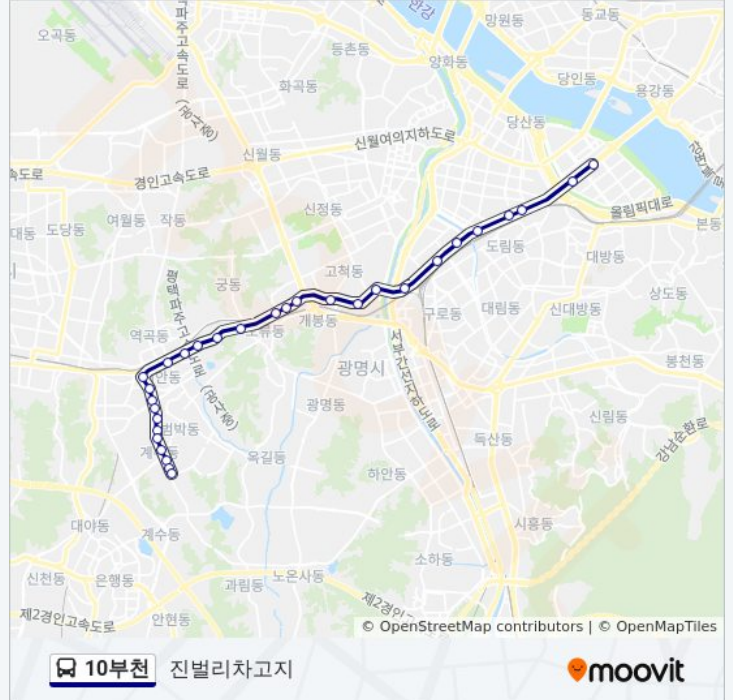

10부천 버스 정보

방향: 옥길동입구
 정거장: 36
 이동 시간: 40 분
 노선 요약:

오류동역

신오류주유소

서울가든빌라앞

유한공고.성공회대학교

유한대학

역곡고가입구

정거장: 30

이동 시간: 30 분

노선 요약:

역곡남부역

역곡고가입구

유한대학교

성공회대학교유한공고앞

서울가든빌라앞

씨티월드

오류동역

덕산병원

경인중학교.개봉사거리

개봉역.한마을아파트

동양미래대학.구로성심병원

구일역.제일제당.롯데마트

신도림동.구로역

신도림역

문래동남성아파트

영등포등기소.구로세무서

영등포역

전경련회관

여의도환승센터

10부천 버스 시간표와 경로 지도는 moovitapp.com 에서 오프라인 PDF로 사용할 수 있습니다. [무빗 앱](#) url을 사용하여 실시간 버스 시간, 기차 일정 또는 지하철 일정과 서울시 내의 모든 대중 교통의 단계별 방향안내를 받을 수 있습니다.

[무빗에 대해](#) · [MaaS 솔루션](#) · [지원 국가](#) · [무비터 커뮤니티](#)