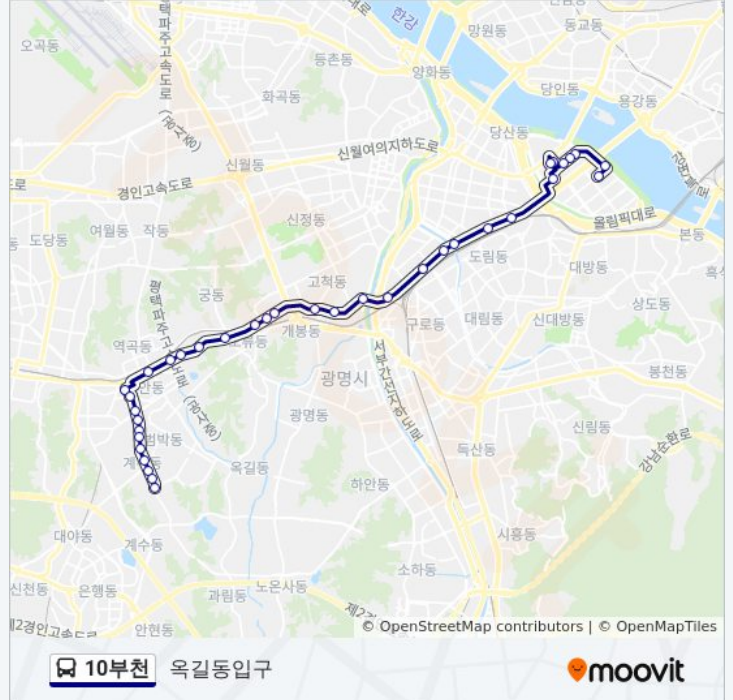

10부천 버스 정보

방향: 옥길동입구
 정거장: 36
 이동 시간: 40 분
 노선 요약:

오류동역

신오류주유소

서울가든빌라앞

유한공고.성공회대학교

유한대학

역곡고가입구

부천역곡남부역

괴안동입구

괴안동사거리

부천범박힐스테이트입구.동남사

부천범박힐스테이트1.2단지

부천범박힐스테이트3.4단지

범박동주민센터

부천범박힐스테이트5.6단지

계수농협

만나교회

삼창산업

옥길동입구.계수동

방향: 진벌리차고지

정류장 30개

[노선 일정 보기](#)

옥길동입구