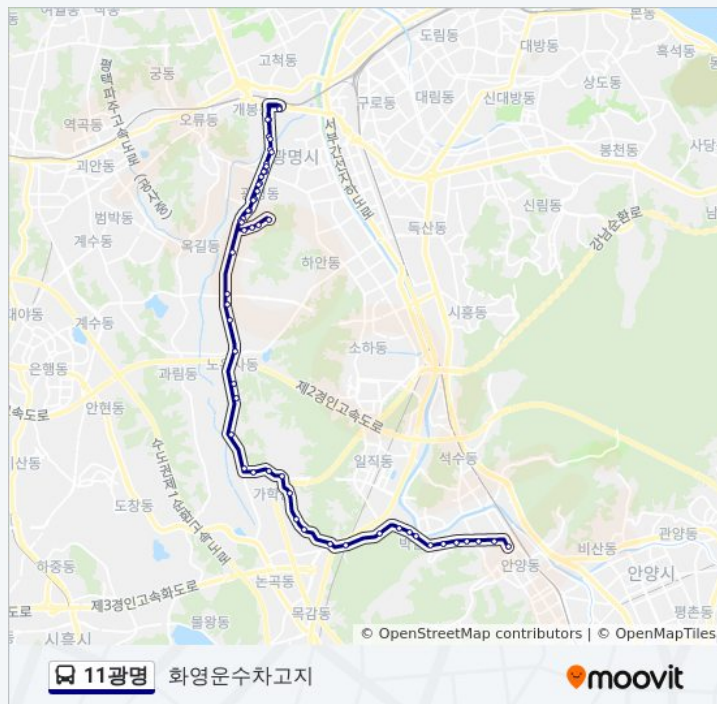

현대아파트.개봉중앙시장

11광명 버스 정보

방향: 화영운수차고지

정거장: 55

이동 시간: 54 분

노선 요약:

개봉역

개봉역