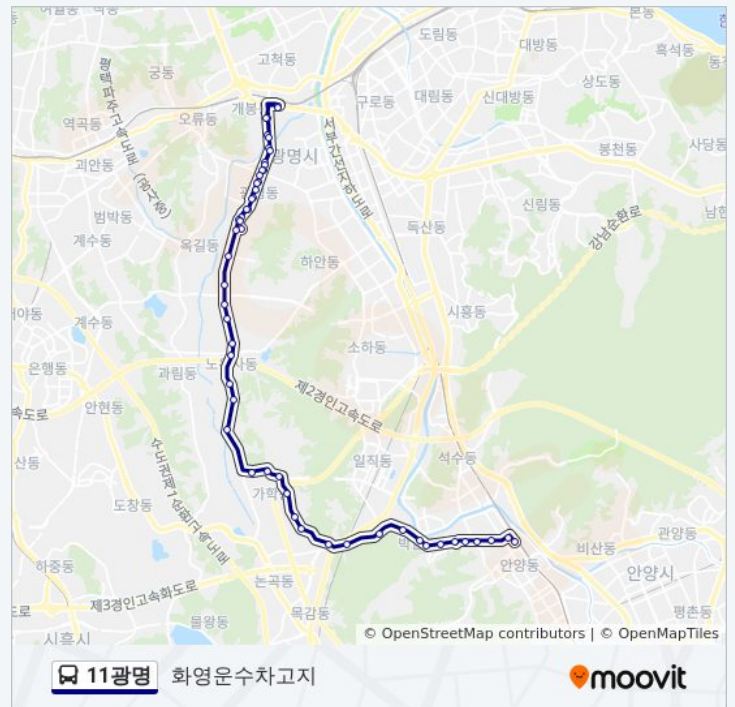

11광명 버스 시간표

화영운수차고지 경로 시간표:

일요일	오전 5:00 - 오후 11:00
월요일	오전 5:45 - 오후 11:00
화요일	오전 5:45 - 오후 11:00
수요일	오전 5:45 - 오후 11:00
목요일	오전 5:45 - 오후 11:00
금요일	오전 5:45 - 오후 11:00
토요일	오전 5:00 - 오후 11:00

11광명 버스 정보

방향: 화영운수차고지

정거장: 53

이동 시간: 51 분

노선 요약:

은신초등학교

사들

동창골

장절리

학운동주민센터