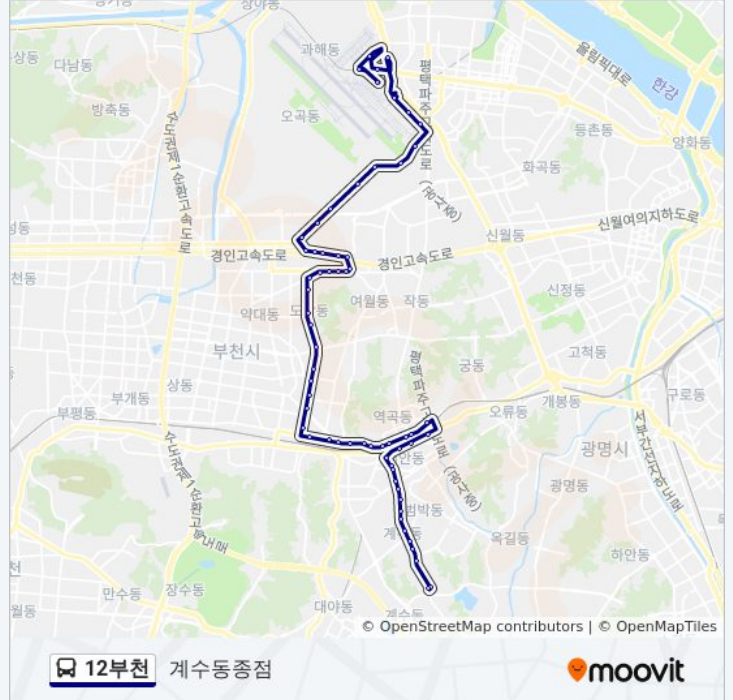

동광교회

현대정형외과

역곡남부역

역곡고가입구

역곡1동주민센터입구

역곡북부역

역곡역북부

역곡2동주민센터입구

가톨릭대학교입구.보람쉬움아파

12부천 버스 시간표

계수동종점 경로 시간표:

일요일	오전 4:40 - 오후 10:40
월요일	오전 5:10 - 오후 10:40
화요일	오전 5:10 - 오후 10:40
수요일	오전 5:10 - 오후 10:40
목요일	오전 5:10 - 오후 10:40
금요일	오전 5:10 - 오후 10:40
토요일	오전 4:40 - 오후 10:40

12부천 버스 정보

방향: 계수동종점

정거장: 63

이동 시간: 58 분

노선 요약:

대진아파트
 금강맨션
 대화아파트
 소사역.부천성모병원입구
 소명사거리
 부천역
 부천북부역농협
 대성병원
 부천북초등학교
 원미구청
 춘의테크노파크단지앞
 춘의역
 공구상가
 페어차일드
 도당동주민센터
 도당사거리.북중학교
 복지아파트
 도당동장미원입구
 Kt북부천지사.민방위교육장
 북부도서관
 근화아파트
 백산빌라
 삼하빌라
 금호빌라
 노동복지회관
 내촌고가입구
 부천우편집중국.부천실업고
 오정동경인Obs방송국
 오정동휴먼시아3단지
 오쇠동꽃단지
 부대앞.아시아나항공입구
 오쇠동삼거리
 대한항공훈련센터