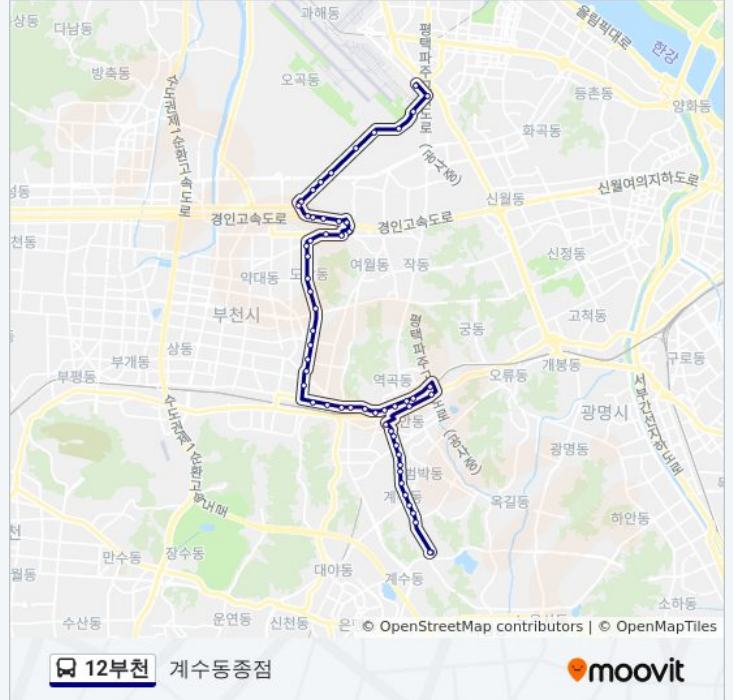

도당동주민센터

페어차일드

공구상가

춘의역

춘의테크노파크단지앞

원미구청

부천북초등학교

대성병원

노마즈하우스.우리은행

부천역

소명사거리

소사역.부천성모병원입구

대화아파트

금강맨션

대진아파트

가톨릭대학교입구.보람쉬움아파

역곡2동주민센터입구

역곡역북부

역곡북부역

역곡1동주민센터입구

역곡고가입구

부천역곡남부역

괴안동입구

괴안동사거리

괴안동주민센터

부천범박힐스테이트입구.동남사

부천범박힐스테이트1.2단지

부천범박힐스테이트3.4단지

범박동주민센터

부천범박힐스테이트5.6단지

계수농협

만나교회

삼창산업