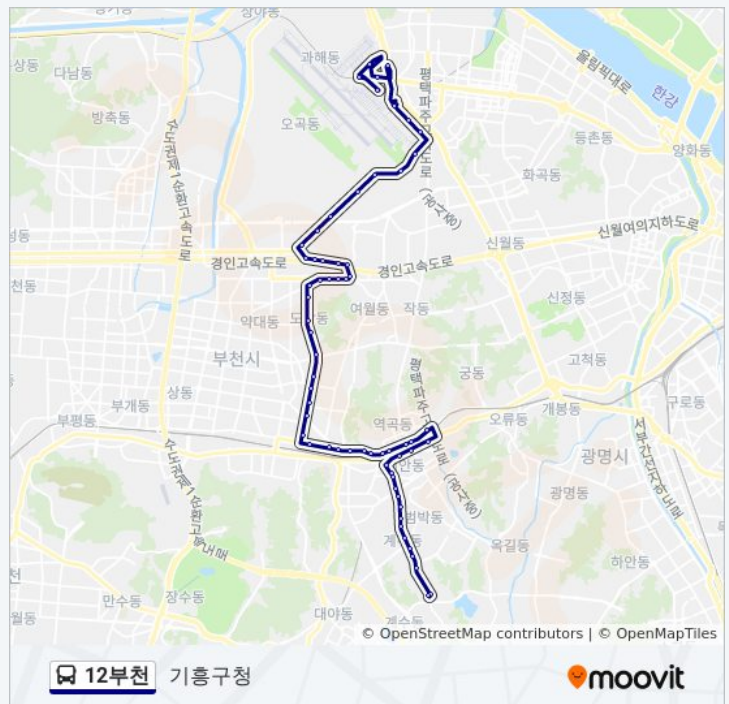

현대정형외과

역곡남부역

역곡고가입구

역곡1동주민센터입구

역곡북부역

역곡역북부

역곡2동주민센터입구

가톨릭대학교입구.보람쉬움아파

대진아파트

금강맨션

대화아파트

소사역.부천성모병원입구

12부천 버스 시간표

기흥구청 경로 시간표:

일요일	미 운행중
월요일	오전 4:40
화요일	오전 4:40
수요일	오전 4:40
목요일	오전 4:40
금요일	오전 4:40
토요일	미 운행중

12부천 버스 정보

방향: 기흥구청

정거장: 63

이동 시간: 52 분

노선 요약:

소명사거리

부천역

부천북부역농협

대성병원