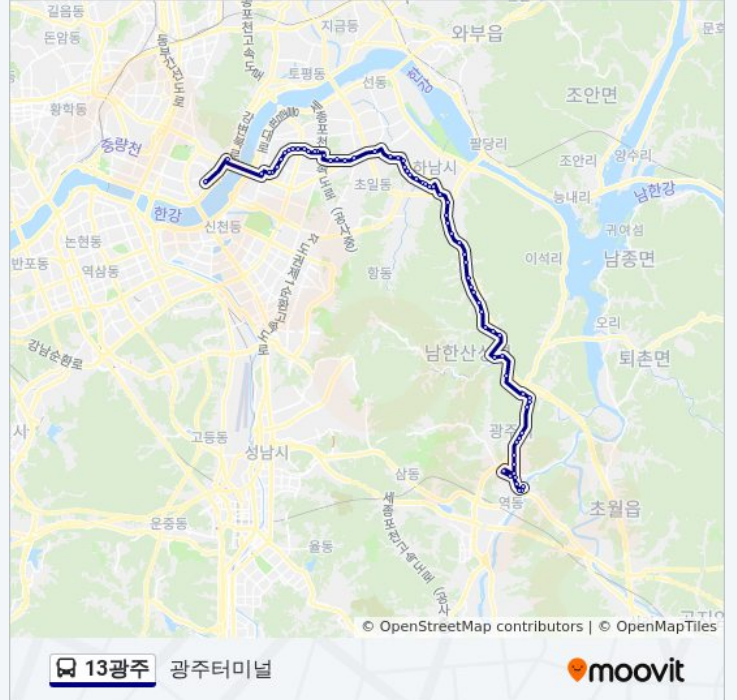

## 13광주 버스 시간표

광주터미널 경로 시간표:

일요일	오전 5:00 - 오후 10:00
월요일	오전 6:00 - 오후 10:00
화요일	오전 6:00 - 오후 10:00
수요일	오전 6:00 - 오후 10:00
목요일	오전 6:00 - 오후 10:00
금요일	오전 6:00 - 오후 10:00
토요일	오전 5:00 - 오후 10:00

## 13광주 버스 정보

방향: 광주터미널

정거장: 68

이동 시간: 74 분

노선 요약:

은고개입구  
 은고개약수터  
 어진마을입구  
 섬마을입구.안가식당  
 중간말입구  
 동수교  
 산곡초등학교.검단산입구  
 거리대울  
 새능교회  
 미군부대  
 천현동주민센터입구  
 복지회관.하남등기소입구  
 정심사.삼일공사  
 마방집.동경주  
 천현사거리.천현공원  
 성광학교  
 하남지구대  
 동부주유소  
 신장사거리.신장시장  
 덕풍시장.Kt하남지사  
 하남우체국.덕풍초등학교  
 덕풍농협  
 덕풍지구대  
 온천마을입구.방아다리  
 공영사  
 황산  
 상일초등학교  
 상일동동아아파트  
 상일동주몽재활원  
 상일동빌라단지  
 한영중고한영외고  
 명일동현대아파트  
 고덕삼환.주공9단지아파트

명일여자고등학교

명일1동주민센터

성덕중고등학교

우성아파트

천호우성아파트

강동성모병원

암사시장

고분다리시장입구