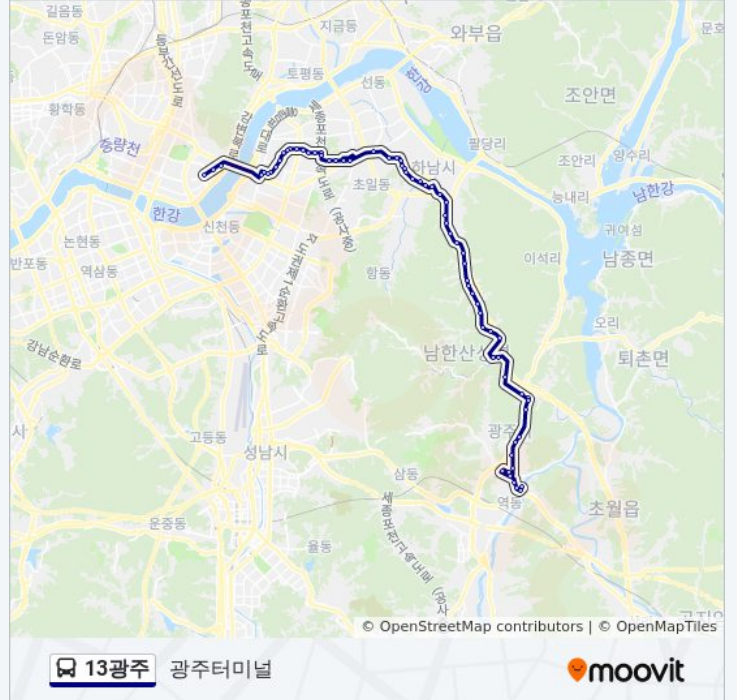

섬말입구

어진마을입구

은고개약수터

은고개입구

엄미리

엄미리

광지원.남한산성입구

광지원초교앞