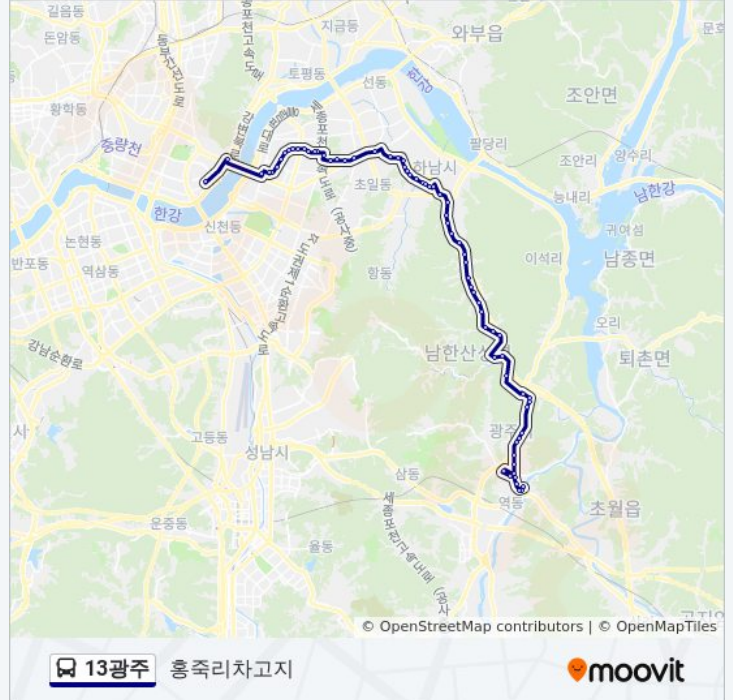

하남지구대

동부주유소

신장사거리.신장시장

덕풍시장.Kt하남지사

하남우체국.덕풍초등학교

덕풍농협

덕풍지구대  
온천마을입구.방아다리  
공영사  
황산  
상일초등학교  
상일동동아아파트  
상일동주몽재활원  
상일동빌라단지  
한영중고한영외고  
명일동현대아파트  
고덕삼환.주공9단지아파트  
명일여자고등학교  
명일1동주민센터  
성덕중고등학교  
우성아파트  
천호우성아파트  
강동성모병원  
암사시장  
고분다리시장입구  
천호시장  
천호우체국.로데오거리  
천호역현대백화점  
광진청소년수련관  
테크노마트앞.강변역