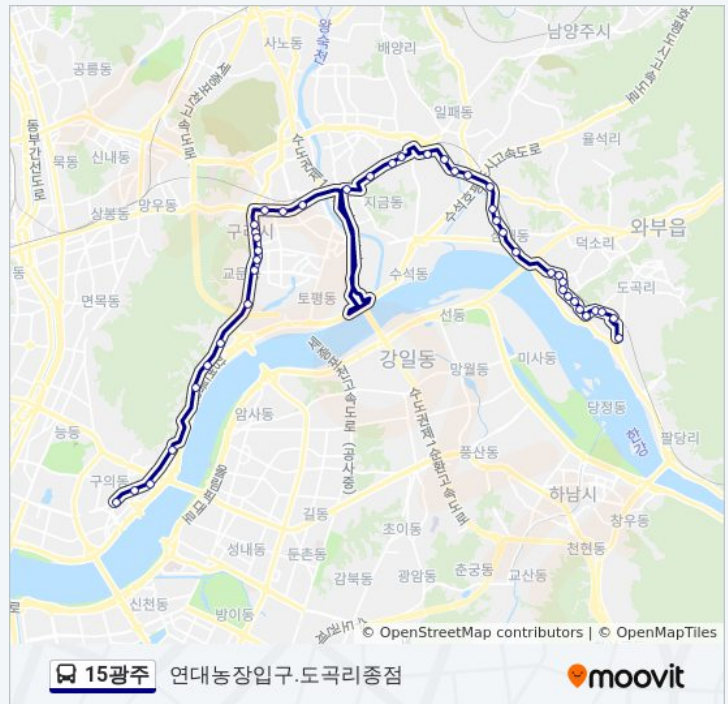

현대아파트앞

강변역B

방향: 연대농장입구.도곡리종점

정류장 42개

[노선 일정 보기](#)

15광주 버스 시간표

연대농장입구.도곡리종점 경로 시간표:

현대아파트앞
 광장동현대아파트앞
 광나루역.극동아파트
 워커힐아파트앞
 우미내검문소.고구려대장간마을
 챔피언스파크.동사골
 아치울마을
 한다리마을
 도리미.구리경찰서
 정각사입구
 도림초교.이문안
 구리시청.구리아트홀
 남양주세무서입구.금호아파트
 삼육고교.구리소방서
 한양대구리병원.중앙예식장(중)
 돌다리(중)
 롯데백화점.구리역입구(중)
 가운휴먼시아.도농마제스타워(중)
 도농역.동화중고교.부영A(중)
 지금동주민센터.양정초교.한화아
 남양주제2청사.남양주경찰서(중)
 씨트리제약회사.현충탑
 명우리마을
 왕자궁마을
 해질모루.이패방앗간
 양정역.울석리입구.백천사입구
 둘루께마을
 벽돌공장.삼패동
 역촌마을
 삼패사거리.평구마을
 덕소역
 벽산메가트리움.남부희망케어센

일요일	오전 5:20 - 오후 10:20
월요일	오전 5:20 - 오후 10:20
화요일	오전 5:20 - 오후 10:20
수요일	오전 5:20 - 오후 10:20
목요일	오전 5:20 - 오후 10:20
금요일	오전 5:20 - 오후 10:20
토요일	오전 5:20 - 오후 10:20

15광주 버스 정보

방향: 연대농장입구.도곡리종점

정거장: 42

이동 시간: 46 분

노선 요약:

덕소삼거리.주공아파트.우리은행

진도아파트

신한.한솔.진도아파트

덕소현대아파트

두산아파트.벽산아파트

쌍용아파트.덕소고교

도심리농협.덕소중학교.해태.쌍