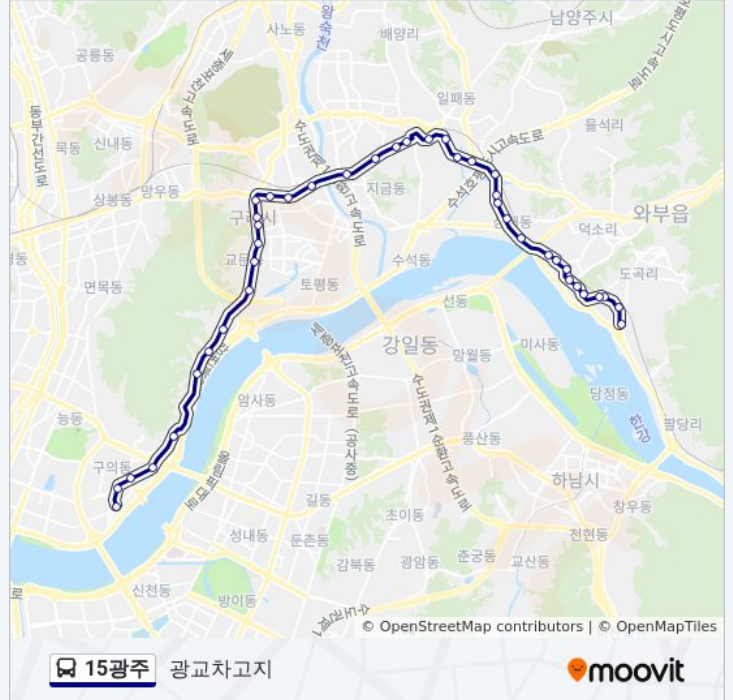

정각사입구

구리경찰서

한다리마을

아치울마을

챔피언스파크.동사골

우미내검문소.고구려대장간마을

워커힐입구

광나루역.극동아파트

광장동현대아파트앞

현대아파트앞

강변역B

방향: 연대농장입구.도곡리종점

정류장 40개

[노선 일정 보기](#)

연대농장입구.도곡리종점

우성.쌍용스윗닷홈아파트