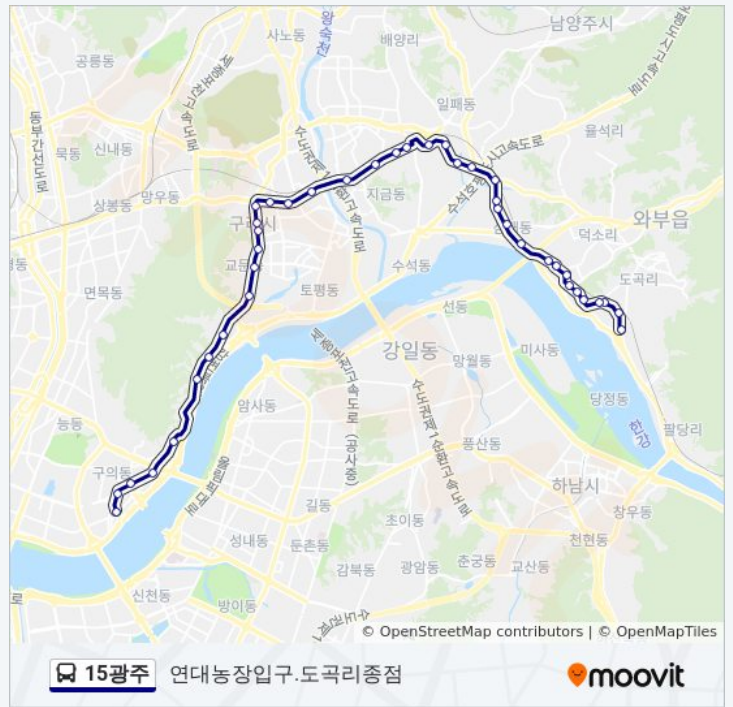

구리경찰서

한다리마을

아치울마을

챔피언스파크.동사골

우미내검문소.고구려대장간마을

워커힐입구

광나루역.극동아파트

광장동현대아파트앞

현대아파트앞

강변역B

방향: 연대농장입구.도곡리종점

정류장 42개

[노선 일정 보기](#)

15광주 버스 시간표

연대농장입구.도곡리종점 경로 시간표:

현대아파트앞
 광장동현대아파트앞
 광나루역.극동아파트
 워커힐아파트앞
 우미내검문소.고구려대장간마을
 챔피언스파크.동사골
 아치울마을
 한다리마을
 도리미.구리경찰서
 정각사입구
 도림초교.이문안
 구리시청.구리아트홀
 남양주세무서입구.금호아파트
 삼육고교.구리소방서
 한양대구리병원.중앙예식장(중)
 돌다리(중)
 롯데백화점.구리역입구(중)
 가운휴먼시아.도농마제스타워(중)
 도농역.동화중고교.부영A(중)
 지금동주민센터.양정초교.한화아
 남양주제2청사.남양주경찰서(중)
 씨트리제약회사.현충탑
 명우리마을
 왕자궁마을
 해질모루.이패방앗간
 양정역.울석리입구.백천사입구
 둘루께마을
 벽돌공장.삼패동
 역촌마을
 삼패사거리.평구마을
 덕소역
 벽산메가트리움.남부희망케어센

일요일	오전 5:20 - 오후 10:20
월요일	오전 5:20 - 오후 10:20
화요일	오전 5:20 - 오후 10:20
수요일	오전 5:20 - 오후 10:20
목요일	오전 5:20 - 오후 10:20
금요일	오전 5:20 - 오후 10:20
토요일	오전 5:20 - 오후 10:20

15광주 버스 정보

방향: 연대농장입구.도곡리종점

정거장: 42

이동 시간: 46 분