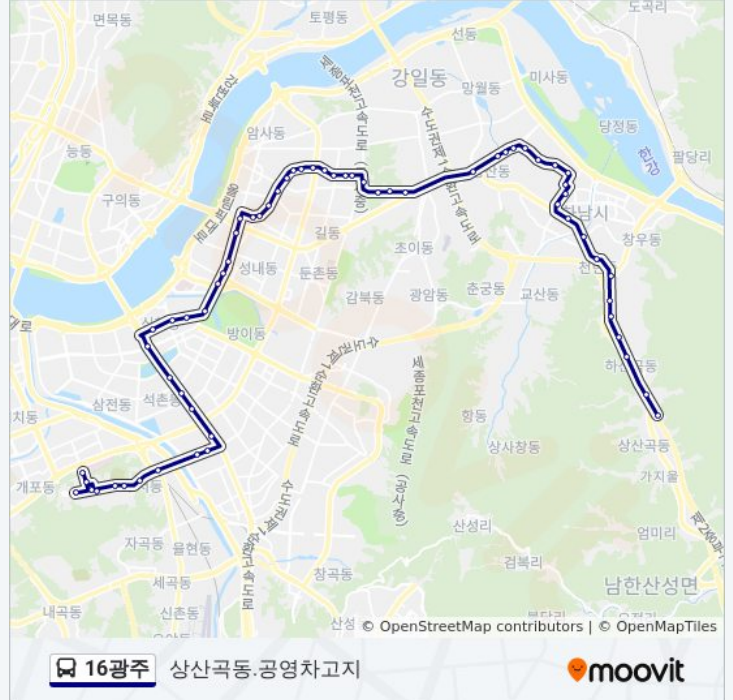

천호우체국.로데오거리

천호역현대백화점

천호역.풍납시장

영파여고.강동구청역

현대아파트앞

풍납동극동.쌍용아파트

잠실파크리오아파트상가.올림픽회관

잠실파크리오아파트앞

잠실나루역

잠실중학교.장미종합상가

잠실역

석촌호수.한솔병원

석촌역

송파역

가락시장.가락시장역

가락소매시장

가락축협공판장

수서역현대벤처빌

궁마을

수서태화복지관

수서삼성아파트앞

일원본동주민센터

푸른마을아파트앞

삼성서울병원정문건너편