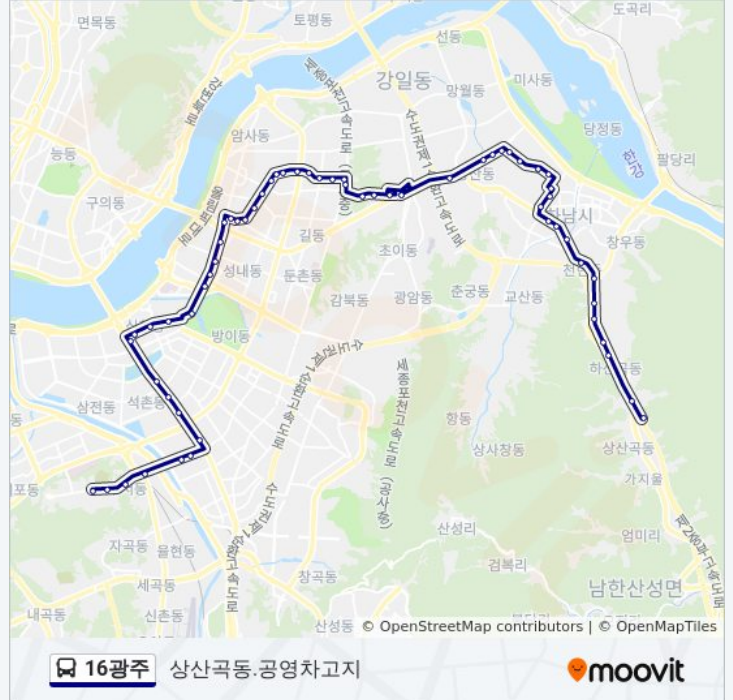

### 16광주 버스 시간표

상산곡동.공영차고지 경로 시간표:

일요일	오전 5:00 - 오후 9:48
월요일	오전 5:00 - 오후 9:48
화요일	오전 5:00 - 오후 9:48
수요일	오전 5:00 - 오후 9:48
목요일	오전 5:00 - 오후 9:48
금요일	오전 5:00 - 오후 9:48
토요일	오전 5:00 - 오후 9:48

하남문화예술회관

장지마을

흙플러스

현대홈타운

마방집.동경주

정심사.삼일공사

복지회관.하남등기소입구  
천현동주민센터입구  
미군부대  
새능마을입구  
산곡초등학교.검단산입구  
상산곡동.공영차고지

16광주 버스 시간표와 경로 지도는 moovitapp.com 에서 오프라인 PDF로 사용할 수 있습니다. [무빗 앱](#) url을 사용하여 실시간 버스 시간, 기차 일정 또는 지하철 일정과 서울시 내의 모든 대중 교통의 단계별 방향안내를 받을 수 있습니다.