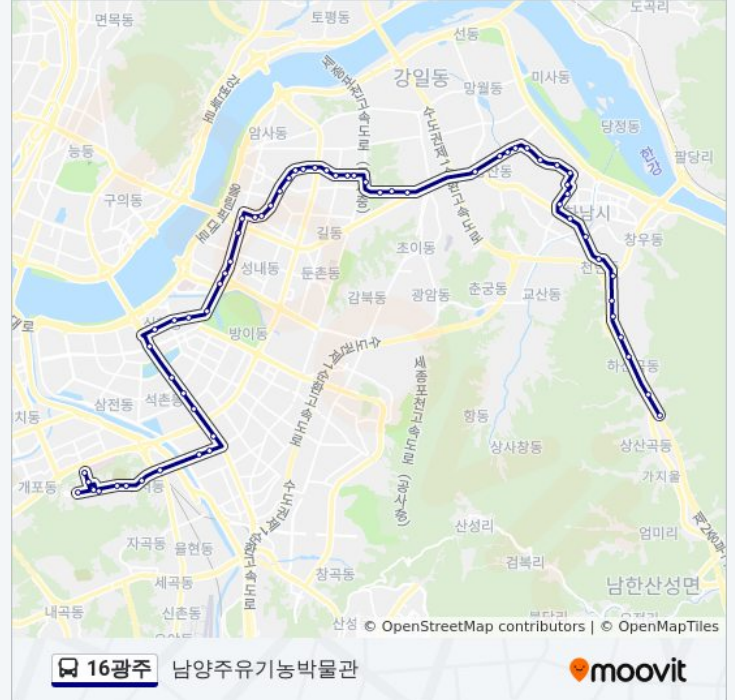

현대아파트앞

풍납동극동.쌍용아파트

잠실파크리오아파트상가.올림픽회관

잠실파크리오아파트앞

잠실나루역

잠실중학교.장미종합상가

잠실역

석촌호수.한솔병원

석촌역

송파역

가락시장.가락시장역

가락소매시장

가락축협공판장

수서역현대벤처빌

궁마을

수서태화복지관

수서삼성아파트앞

일원본동주민센터

푸른마을아파트앞

삼성서울병원정문건너편

일원역

일원본동주민센터

**방향: 상산곡동.공영차고지**

정류장 62개