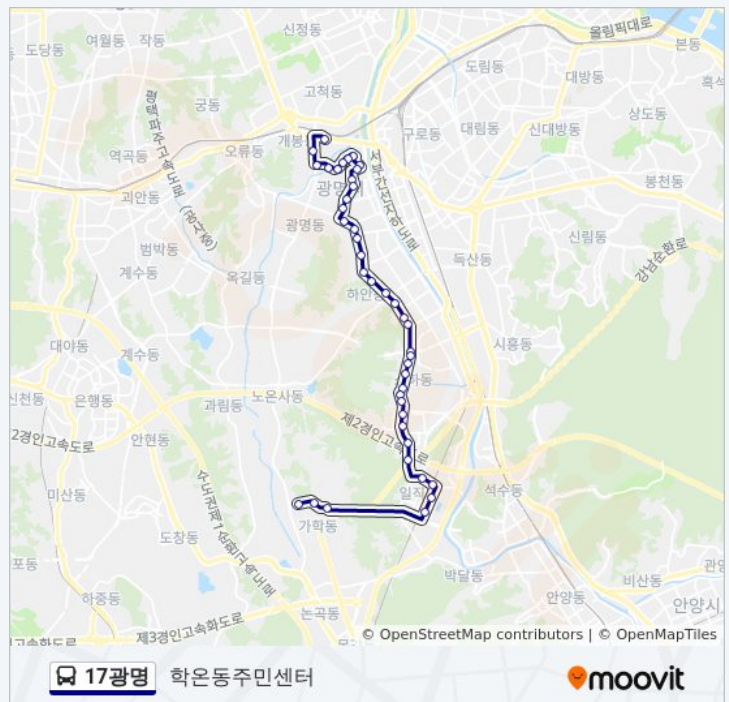

소하2단지

소하3단지

가리대사거리.소하상업지구

17광명 버스 시간표

학은동주민센터 경로 시간표:

일요일	오전 5:10 - 오후 11:10
월요일	오전 5:10 - 오후 11:10
화요일	오전 5:10 - 오후 11:10
수요일	오전 5:10 - 오후 11:10
목요일	오전 5:10 - 오후 11:10
금요일	오전 5:10 - 오후 11:10
토요일	오전 5:10 - 오후 11:10

17광명 버스 정보

방향: 학은동주민센터

정거장: 42

이동 시간: 34 분

노선 요약:

수자원공사광명가압장

도돌이주유소

소하성당