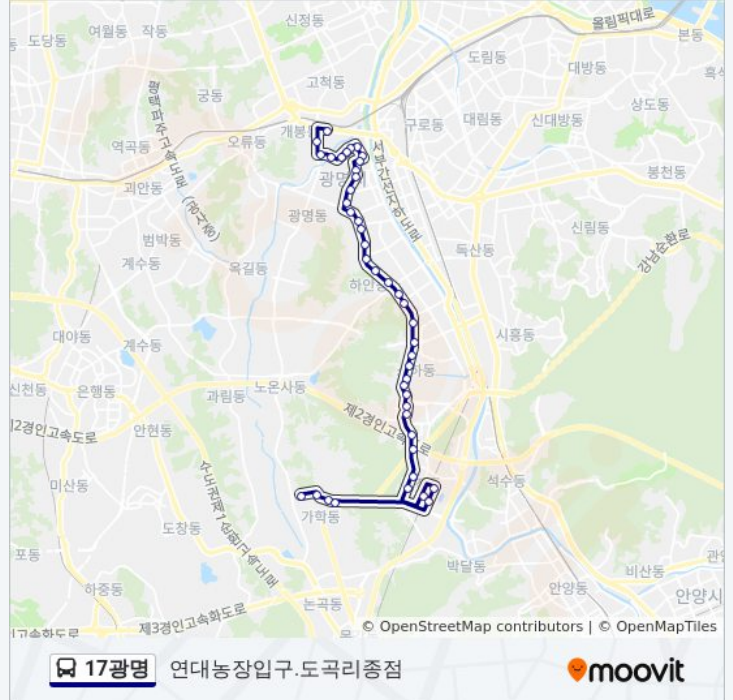

광명1동주민센터

고개앞

철산교

슈퍼앞(가상)

현대아파트.개봉중앙시장

개봉역

방향: 학은동주민센터

정류장 43개

[노선 일정 보기](#)

학은동주민센터

도고천

뒷골

뒷골사거리

고속철도광명역

광명종합터미널

고속철도광명역

17광명 버스 시간표

학은동주민센터 경로 시간표:

일요일	오전 5:10 - 오후 11:10
월요일	오전 5:40 - 오후 11:10
화요일	오전 5:40 - 오후 11:10
수요일	오전 5:40 - 오후 11:10
목요일	오전 5:40 - 오후 11:10
금요일	오전 5:40 - 오후 11:10
토요일	오전 5:10 - 오후 11:10

호봉골

무의공이순신장군묘

이케아광명점후문.황룡사

17광명 버스 정보

방향: 학은동주민센터

정거장: 42

이동 시간: 34 분

노선 요약:

수자원공사광명가압장

도돌이주유소

소하성당