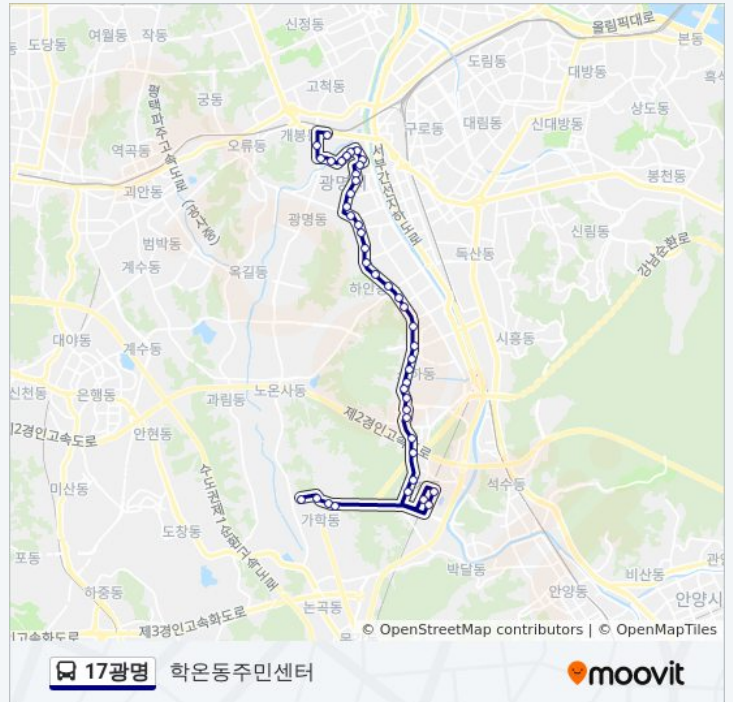

철산우성아파트

철산우성아파트

광복시장.철산두산위브아파트

광명1동주민센터

고개앞

철산교

17광명 버스 정보

방향: 학온동주민센터

정거장: 43

이동 시간: 35 분

노선 요약:

슈퍼앞(가상)

현대아파트.개봉중앙시장

개봉역

방향: 학은동주민센터

정류장 42개

17광명 버스 정보

방향: 학은동주민센터

정거장: 42

이동 시간: 34 분

노선 요약:

수자원공사광명가압장

도돌이주유소

소하성당