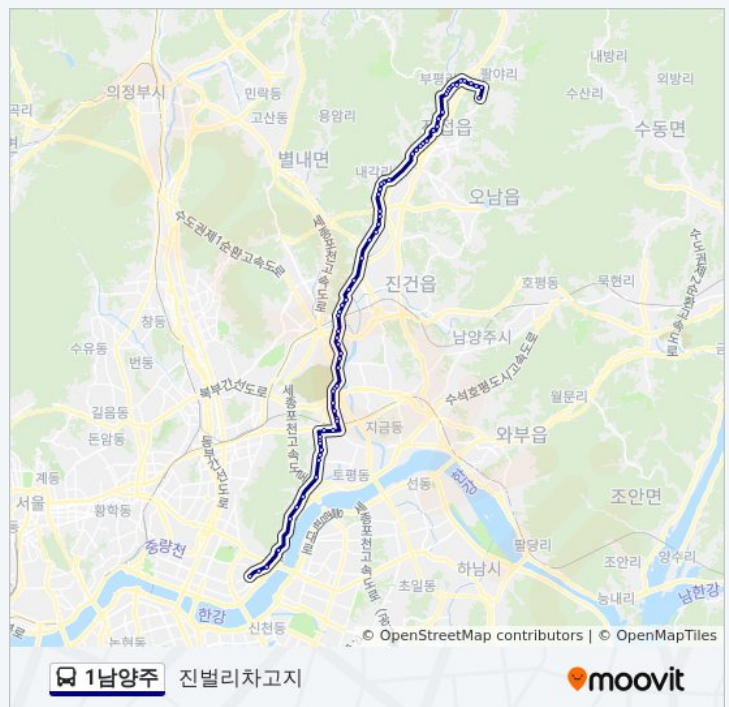

현대아파트앞

강변역B

방향: 진벌리차고지

정류장 67개

[노선 일정 보기](#)

현대아파트앞

광장동현대아파트앞

광나루역.극동아파트

워커힐아파트앞

우미내검문소.고구려대장간마을

챔피언스파크.동사골

아치울마을

한다리마을

도리미.구리경찰서

정각사입구

도림초교.이문안

구리시청.구리아트홀

남양주세무서입구.금호아파트

삼육고교.구리소방서

한양대구리병원.중앙예식장(중)

돌다리(중)

구리등기소.구리보건소입구

인창삼보아파트

인창주공1단지

동구동주민센터

우리나라최대왕릉군인동구릉

구리문화원

동창마을.한진.금호아파트

돌무들

구리시립묘지

사노리안말

두레물골

1남양주 버스 시간표

진벌리차고지 경로 시간표:

일요일	오전 4:25 - 오후 10:25
월요일	오전 4:25 - 오후 10:25
화요일	오전 4:25 - 오후 10:25
수요일	오전 4:25 - 오후 10:25
목요일	오전 4:25 - 오후 10:25
금요일	오전 4:25 - 오후 10:25
토요일	오전 4:25 - 오후 10:25

1남양주 버스 정보

방향: 진벌리차고지

정거장: 67

이동 시간: 73 분

노선 요약: