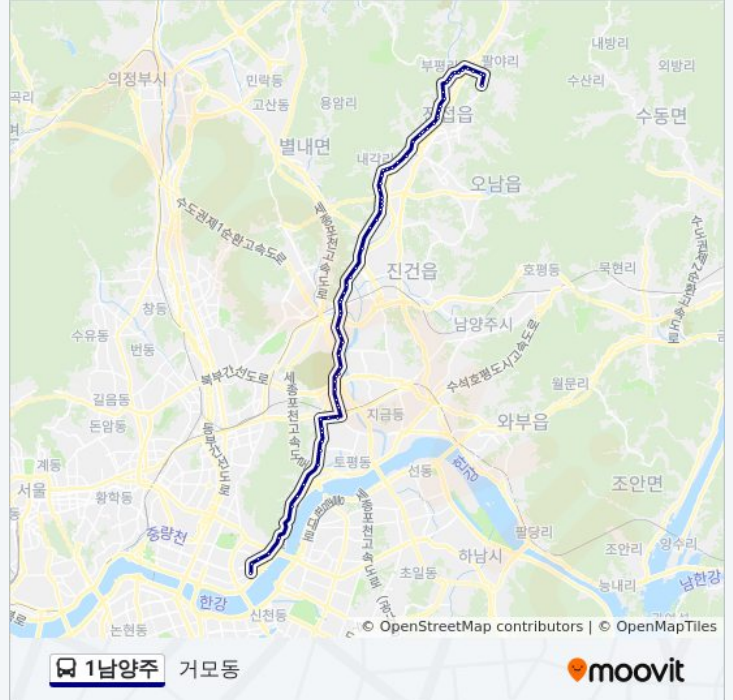

장현초교.대명아파트

봉현마을.광동중고등학교

청암레미콘

비낭

내동마을.한신아파트

내각농협

대궐터.내각리

풍양초등학교

내각삼거리

현창마을

밤섬유원지

밤섬유원지

동촌마을

원내곡

영서마을

전도치마을

임송마을입구.임송삼거리

뱅이삼거리.뱅이다리

퇴계원고등학교.금호아파트.뱅이

퇴계원관사.일신건영아파트

퇴계원초등학교

퇴계원농협

퇴계원극동아파트.세란병원

퇴계원다리

사노리나들목

양지마을.내양초교.시립노인요양

두레물골

사노리안말

구리시립묘지

돌무들

샘말.성신양회

동창마을.한진.금호아파트

구리문화원