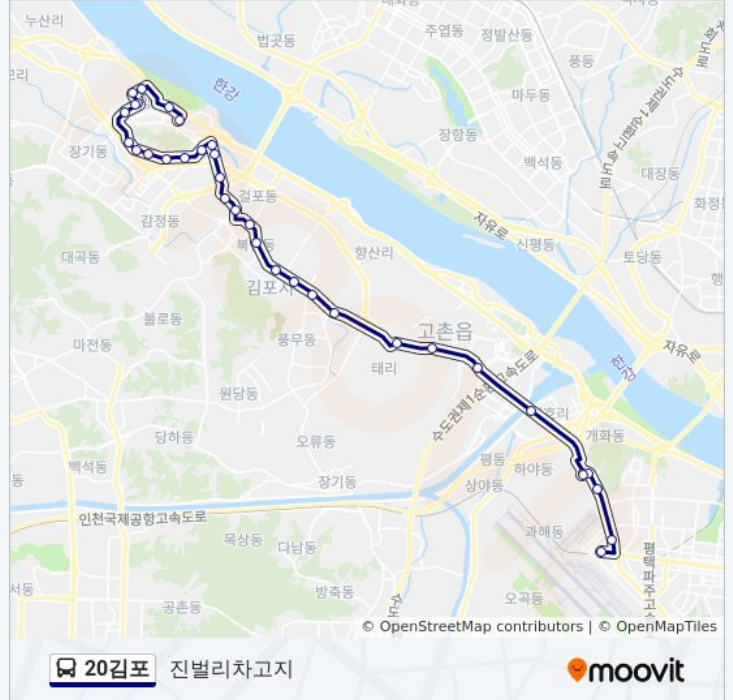

20김포 버스 시간표

진벌리차고지 경로 시간표:

일요일	미 운행중
월요일	오전 4:10
화요일	오전 4:10
수요일	오전 4:10
목요일	오전 4:10
금요일	오전 4:10
토요일	미 운행중

20김포 버스 정보

방향: 진벌리차고지

정거장: 34

이동 시간: 37 분

노선 요약:

사우고교.김포시청

조리미입구

선수동

장곡

천등고개

고촌

평교다리

개화역광역환승센터

개화역광역환승센터

개화검문소

개화파출소

방화중학교

롯데몰.김포공항

방향: 하늘빛마을일성트루웰

정류장 34개

[노선 일정 보기](#)