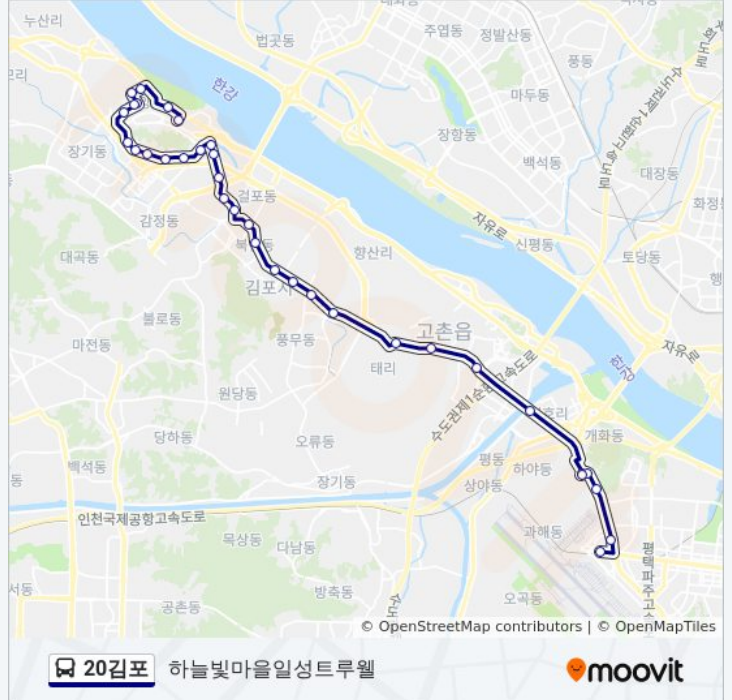

정거장: 34

이동 시간: 43 분

노선 요약:

걸포공원후문

걸포초교

걸포사거리.김포우리병원

북변환승센터.구터미널

풍년마을.김포고

사우고교.김포시청

조리미입구

선수동

장곡

천등고개

고촌

평교다리

개화역광역환승센터

개화역광역환승센터

개화검문소

개화파출소

방화중학교

롯데몰.김포공항

방향: 하늘빛마을일성트루웰

정류장 36개

[노선 일정 보기](#)