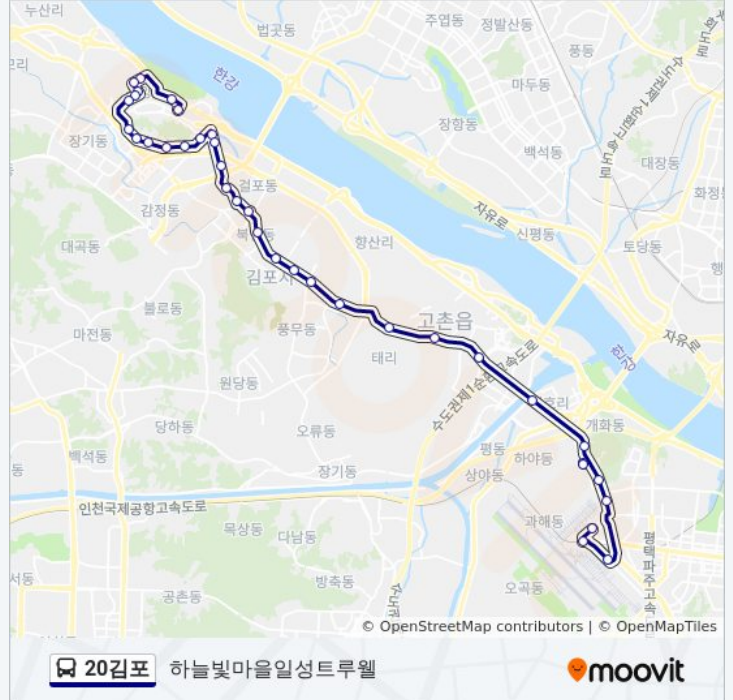

평교다리

고촌

천등고개

20김포 버스 시간표

하늘빛마을일성트루웰 경로 시간표:

일요일	오전 4:10 - 오후 10:10
월요일	오전 4:10 - 오후 10:10
화요일	오전 4:10 - 오후 10:10
수요일	오전 4:10 - 오후 10:10
목요일	오전 4:10 - 오후 10:10
금요일	오전 4:10 - 오후 10:10
토요일	오전 4:10 - 오후 10:10

20김포 버스 정보

방향: 하늘빛마을일성트루웰

정거장: 36

이동 시간: 46 분

노선 요약:

장곡
 선수동
 조리미입구
 사우고.김포시청
 풍년마을.김포고
 북변환승센터.구터미널
 걸포사거리.우리병원
 걸포초교
 걸포공원후문
 걸포동
 향교마을
 샘재마을
 한옥마을
 모담마을
 전원마을3단지
 전원마을1단지
 전원마을4단지
 대우푸르지오아파트
 청수초등학교
 반도유보라정문
 대림E편한세상후문
 대림E편한세상
 한라비발디
 하늘빛초등학교
 하늘빛마을일성트루웰