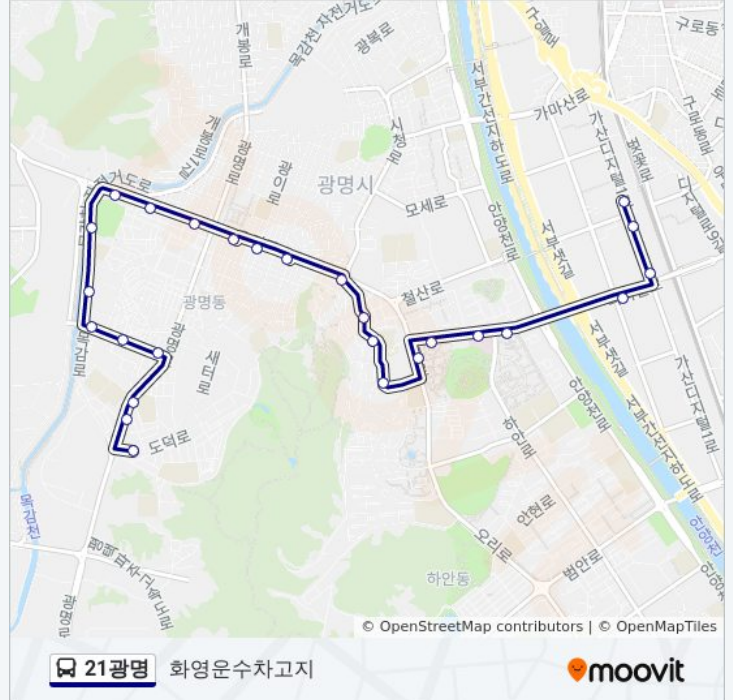

### 21광명 버스 시간표

화영운수차고지 경로 시간표:

일요일	오전 5:05 - 오후 11:05
월요일	오전 5:41 - 오후 11:05
화요일	오전 5:41 - 오후 11:05
수요일	오전 5:41 - 오후 11:05
목요일	오전 5:41 - 오후 11:05
금요일	오전 5:41 - 오후 11:05
토요일	오전 5:05 - 오후 11:05

### 21광명 버스 정보

방향: 화영운수차고지

정거장: 26

이동 시간: 17 분

노선 요약:

철산푸르지오하늘채아파트

광명경찰서

광명성애병원

철산래미안자이아파트

디지털3단지사거리

월드메르디앙2차

7호선가산디지털단지역

가산디지털단지역

### 방향: 화영운수차고지

정류장 23개

[노선 일정 보기](#)

디지털3단지운동장

디지털3단지.월드벤처센터

디지털3단지사거리

광명성애병원

광명경찰서