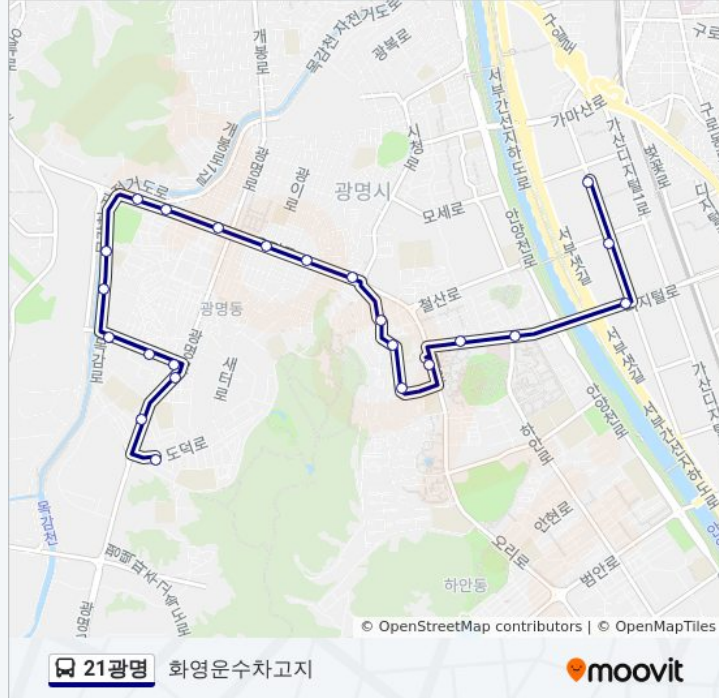

광명6동주민센터

광명6동삼거리

명문고등학교

광남중학교, 광명교육청

화영운수차고지

21광명 버스 시간표와 경로 지도는 moovitapp.com 에서 오프라인 PDF로 사용할 수 있습니다. [무빗 앱](#) url을 사용하여 실시간 버스 시간, 기차 일정 또는 지하철 일정과 서울시내의 모든 대중 교통의 단계별 방향안내를 받을 수 있습니다.

[무빗에 대해](#) • [MaaS 솔루션](#) • [지원 국가](#) • [무빗커뮤니티](#)

© 2023 무빗 - 모든 권리가 보호됨

실시간 도착 시간을 확인하세요