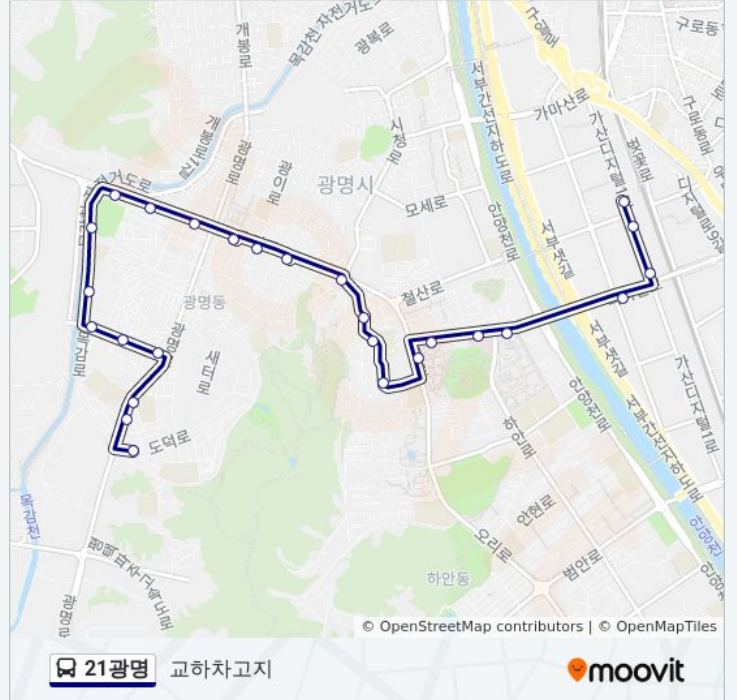

**방향: 교하차고지**

정류장 26개

[노선 일정 보기](#)

화영운수차고지  
 광남사거리.광명교육청  
 광남중학교광명주유소  
 광명6동삼거리  
 광명6동주민센터  
 제일풍경채아파트  
 현진월드아파트  
 장애인종합복지관  
 남부주유소  
 광명종합복지관  
 광명사거리  
 광명사거리역  
 광명시장  
 광명공업고등학교  
 광명시청.광명시민회관  
 철산4동주민센터  
 광덕초등학교  
 도덕파크타운  
 철산푸르지오하늘채아파트  
 광명경찰서  
 광명성애병원  
 철산래미안자이아파트

**21광명 버스 시간표**

교하차고지 경로 시간표:

일요일	미 운행중
월요일	오전 5:05
화요일	오전 5:05
수요일	오전 5:05
목요일	오전 5:05
금요일	오전 5:05
토요일	미 운행중

**21광명 버스 정보**
**방향:** 교하차고지

**정거장:** 26

**이동 시간:** 15 분

**노선 요약:**

디지털3단지사거리

월드메르디앙2차

7호선가산디지털단지역

가산디지털단지역

### 방향: 화영운수차고지

정류장 26개

[노선 일정 보기](#)

화영운수차고지

광남사거리.광명교육청

광남중학교광명주유소

광명6동삼거리

광명6동주민센터