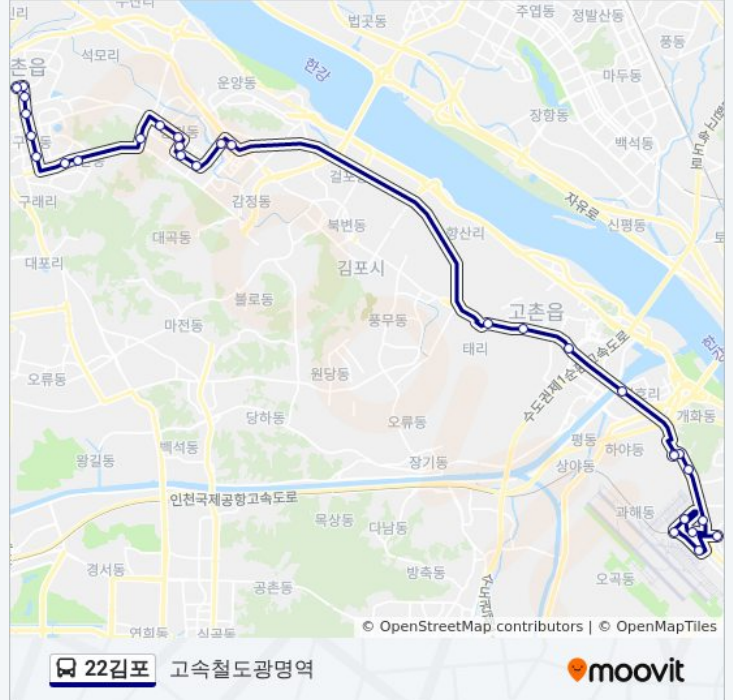

#### 22김포 버스 시간표

고속철도광명역 경로 시간표:

일요일	미 운행중
월요일	오전 4:30
화요일	오전 4:30
수요일	오전 4:30
목요일	오전 4:30
금요일	오전 4:30
토요일	미 운행중

#### 22김포 버스 정보

방향: 고속철도광명역

정거장: 30

이동 시간: 37 분

노선 요약:

개화검문소  
 개화파출소  
 방화중학교  
 롯데몰.김포공항  
 김포공항국제선  
 한국공항공사  
 김포공항국내선  
 송정역

### 방향: 양곡버스정류장

정류장 30개  
[노선 일정 보기](#)

양곡버스정류장  
 양곡천주교  
 오라니마을  
 한가람마을우미린.호수이편한세  
 복합환승센터.한가람.솔터마을  
 솔터마을입구  
 힐스테이트.경남아너스빌  
 은여울공원  
 고창마을.운유초등학교  
 고창마을.Kcc  
 장기상가  
 신영아파트.초당마을  
 장기고등학교  
 가현초등학교  
 수정마을.쌍용아파트  
 장기사거리.수정마을  
 장곡  
 천등고개

### 22김포 버스 시간표

양곡버스정류장 경로 시간표:

일요일	오전 4:30 - 오후 11:24
월요일	오전 5:24 - 오후 11:24
화요일	오전 5:24 - 오후 11:24
수요일	오전 5:24 - 오후 11:24
목요일	오전 5:24 - 오후 11:24
금요일	오전 5:24 - 오후 11:24
토요일	오전 4:30 - 오후 11:24