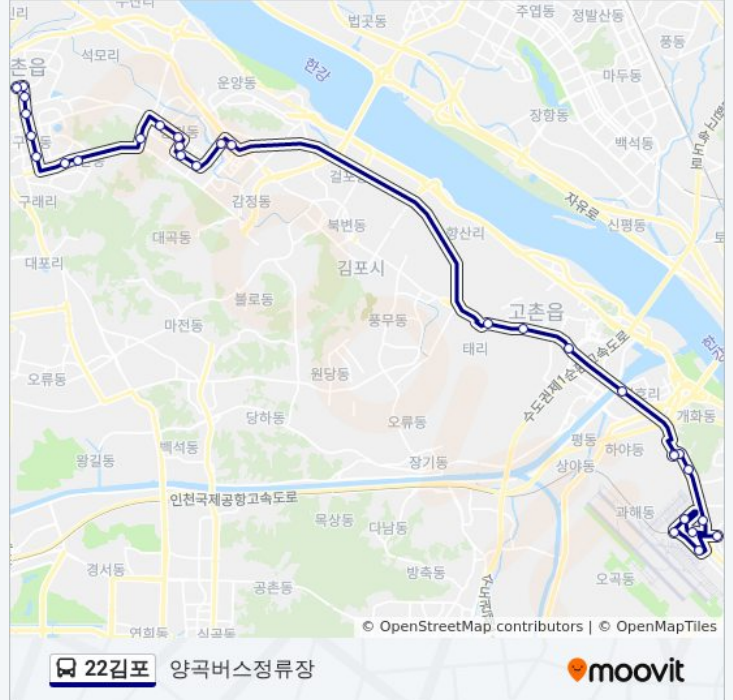

### 22김포 버스 정보

**방향:** 양곡버스정류장  
**정거장:** 30  
**이동 시간:** 43 분  
**노선 요약:**

고촌

평교다리

개화역광역환승센터

개화역광역환승센터

개화검문소

개화파출소

방화중학교

롯데몰.김포공항

김포공항국제선

한국공항공사

김포공항국내선

송정역

**방향: 양곡버스정류장**

정류장 25개  
[노선 일정 보기](#)