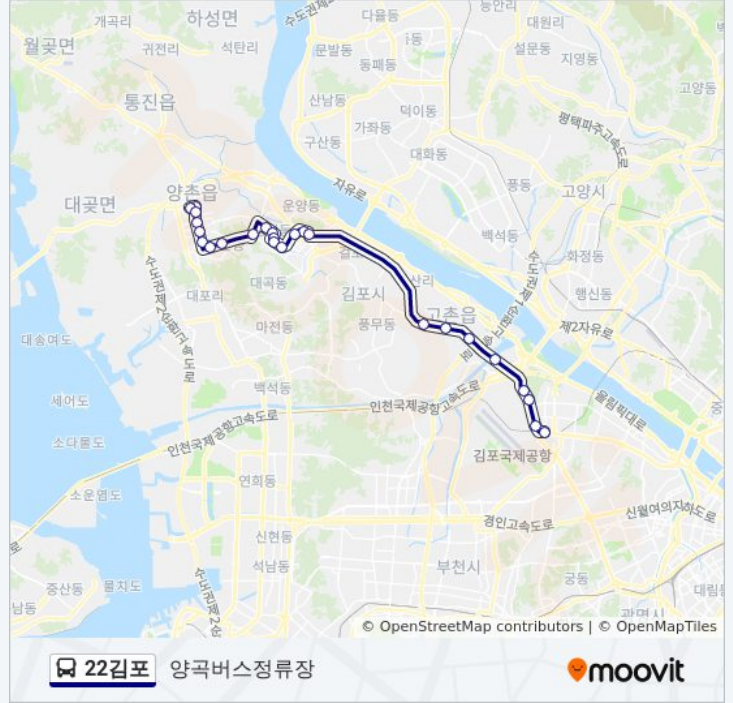

고창마을.운유초등학교

**22김포 버스 시간표**

양곡버스정류장 경로 시간표:

일요일	오전 4:30 - 오후 11:24
월요일	오전 4:30 - 오후 11:24
화요일	오전 4:30 - 오후 11:24
수요일	오전 4:30 - 오후 11:24
목요일	오전 4:30 - 오후 11:24
금요일	오전 4:30 - 오후 11:24
토요일	오전 4:30 - 오후 11:24

**22김포 버스 정보**

방향: 양곡버스정류장

정거장: 25

이동 시간: 39 분

노선 요약:

은여울공원

힐스테이트.경남아너스빌

슬터마을입구

복합환승센터.한가람.슬터마을

호수마을이편한세상.한가람우미

고다니마을9단지

양곡천주교

양곡사거리.양촌터미널

22김포 버스 시간표와 경로 지도는 [moovitapp.com](https://moovitapp.com) 에서 오프라인 PDF로 사용할 수 있습니다. [무빗 앱](#) url을 사용하여 실시간 버스 시간, 기차 일정 또는 지하철 일정과 서울시내의 모든 대중 교통의 단계별 방향안내를 받을 수 있습니다.