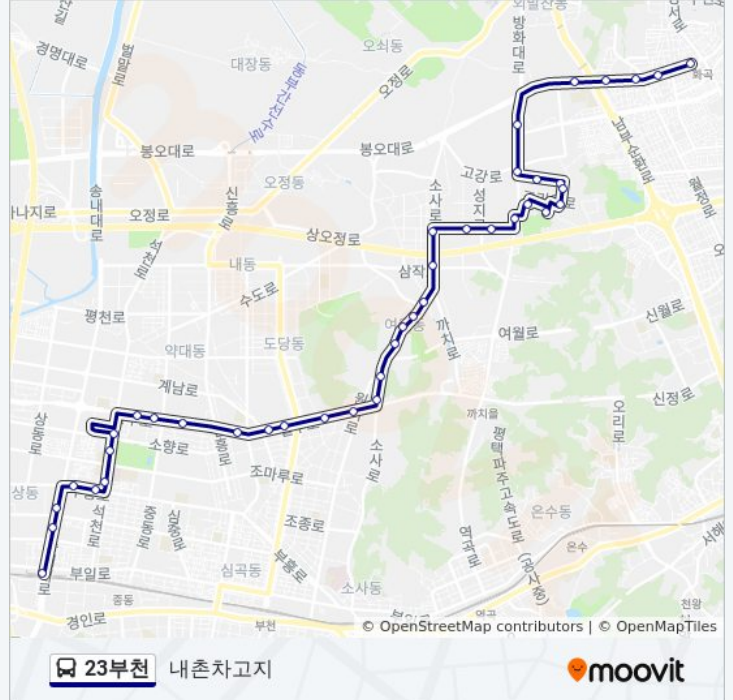

경기국제통상고.포도마을뉴서울.

부명고.순천향대학병원

보람마을

보람마을.신도초교

복사골문화센터

반달마을.법원.검찰청

송내역

방향: 화곡역

정류장 40개

[노선 일정 보기](#)

화곡역

화곡푸르지오.강서교육지원청입구

신화중학교

신월5동주민센터.신월중학교

광영고.독수리아파트

서울농원

수주로.수주초등학교

상우아파트.청소년문화의집

남정빌라

진영아파트

새보미아파트.고강시장

23부천 버스 시간표

화곡역 경로 시간표:

일요일	오전 4:50 - 오후 11:26
월요일	오전 5:08 - 오후 11:26
화요일	오전 5:08 - 오후 11:26
수요일	오전 5:08 - 오후 11:26
목요일	오전 5:08 - 오후 11:26
금요일	오전 5:08 - 오후 11:26
토요일	오전 4:50 - 오후 11:26

23부천 버스 정보

방향: 화곡역

정거장: 40

이동 시간: 34 분

노선 요약:

청실빌라

고강동우체국

고강선사유적공원앞