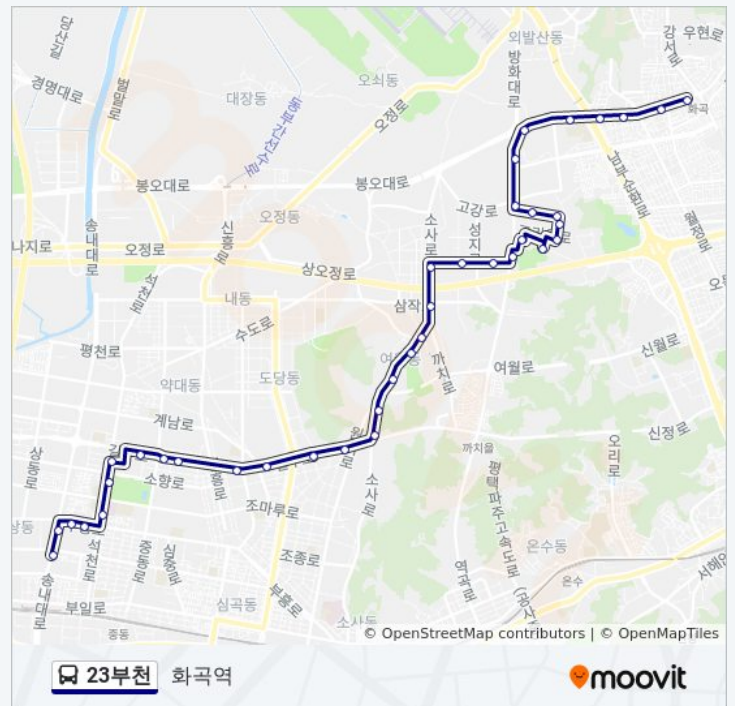

여월휴먼시아4단지

오정경찰서.여월휴먼시아5단지

여월휴먼시아1단지.까치울중학교

성곡동주민센터

원종종합시장성곡사거리

원종동사거리

서림아파트

부강아파트

서울농원

부대후문

월요일	오전 4:50 - 오후 11:26
화요일	오전 4:50 - 오후 11:26
수요일	오전 4:50 - 오후 11:26
목요일	오전 4:50 - 오후 11:26
금요일	오전 4:50 - 오후 11:26
토요일	오전 4:50 - 오후 11:26

23부천 버스 정보

방향: 화곡역

정거장: 38

이동 시간: 33 분

노선 요약:

양원초교.광영여고

신월5동주민센터.신월중학교

신화중학교

화곡푸르지오.강서교육지원청입구

화곡역.에이스정형외과앞

23부천 버스 시간표와 경로 지도는 moovitapp.com 에서 오프라인 PDF로 사용할 수 있습니다. [무빗앱](#) url을 사용하여 실시간 버스 시간, 기차 일정 또는 지하철 일정과 서울시 내의 모든 대중 교통의 단계별 방향안내를 받을 수 있습니다.

[무빗에 대해](#) · [MaaS 솔루션](#) · [지원 국가](#) · [무비터 커뮤니티](#)