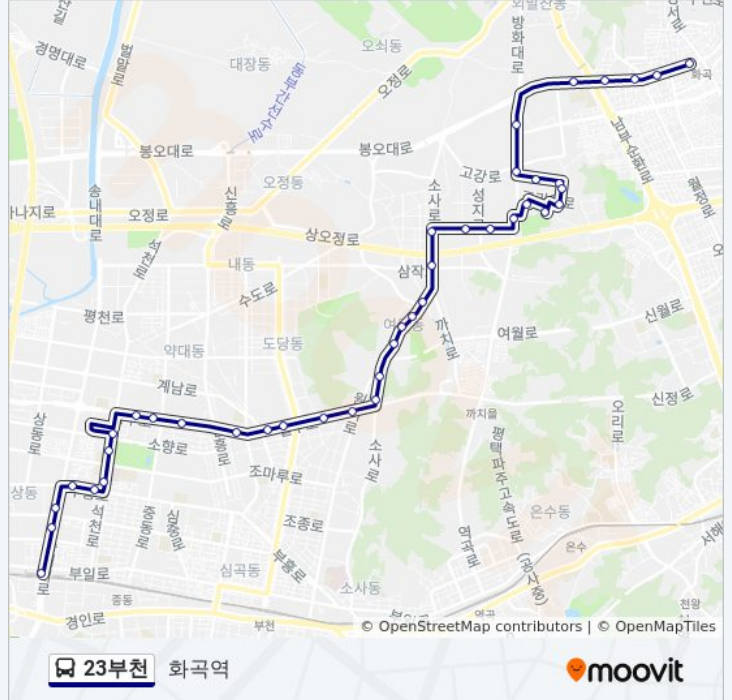

23부천 버스 정보

방향: 화곡역

정거장: 40

이동 시간: 34 분

노선 요약:

청실빌라

고강동우체국

고강선사유적공원앞

여월휴먼시아4단지

부천종합운동장역

당아래

춘의가구거리

춘의역

부천종합고용지원센터

신중동역.심원고교.삼환아파트.

신중동역.롯데백화점.홈플러스중동지점

은하쌍용아파트

부천시청

포도마을사거리.현대백화점.이마

경기국제통상고.포도마을뉴서울.

부명고.순천향대학병원

보람마을

보람마을.신도초교

복사골문화센터

반달마을.법원.검찰청

송내역

방향: 화곡역

정류장 38개

[노선 일정 보기](#)

23부천 버스 시간표

화곡역 경로 시간표:

일요일