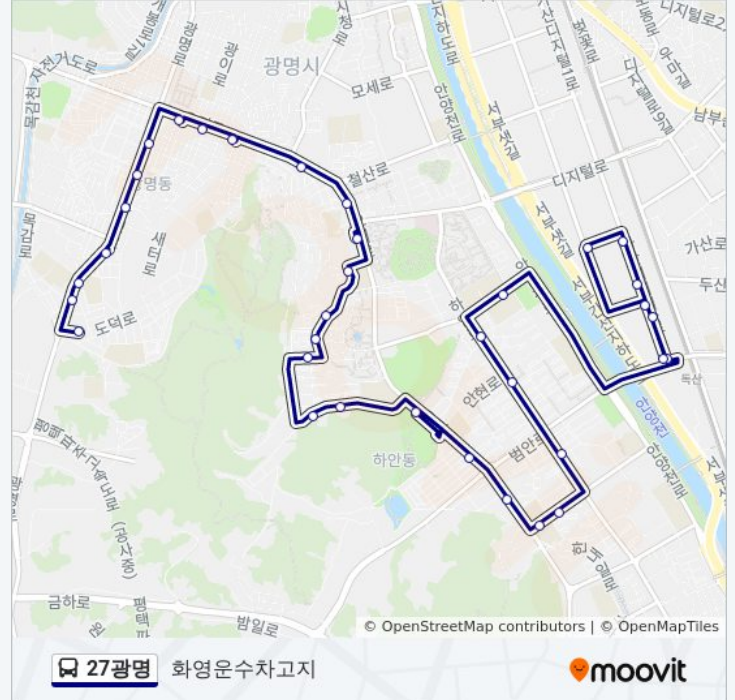

### 27광명 버스 정보

방향: 화영운수차고지

정거장: 35

이동 시간: 26 분

노선 요약:

하안주공505동앞

하안주공513동앞

하안주공501동앞

철산중학교.진성고등학교

독산역

교학사

마이크로오피스사거리앞

구로세관

Lg전자

교학사

독산역

### 방향: 화영운수차고지

정류장 28개

[노선 일정 보기](#)

철산중학교.진성고등학교

하안주공2.9단지

하안4동주민센터.하안주공4.10단지

하안사거리

하안3동주민센터.하안주공7.8단지

### 27광명 버스 정보

방향: 화영운수차고지

정거장: 28

이동 시간: 20 분

노선 요약:

하안주공513동앞

하안주공505동앞

광명이편한세상센트레빌후문