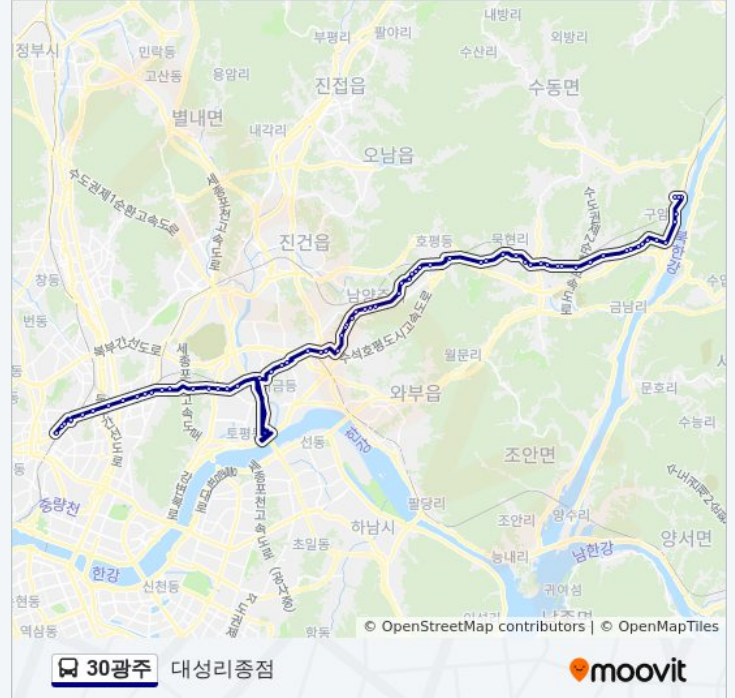

교문사거리(중)

한양대구리병원.중앙예식장(중)

돌다리(중)

롯데백화점.구리역입구(중)

가운휴먼시아.도농마제스타워(중)

도농역.동화중고교.부영A(중)

지금동주민센터.양정초교.한화아

남양주제2청사.남양주경찰서(중)

양정동사거리.양정주민센터입구

양정동주민센터

봉두메마을.부대정문

예비군훈련장.총일아파트

부대후문

금강.명지A.금곡동주민자치센터

금곡Gs.신성아파트.보훈회관.장

금곡119안전센터

홍유릉.금곡동주민센터.남양주고

홍유능후문앞

금곡중고등학교

남양주시청

돌팍고개

장내마을.평내파출소

평내상업지구

평내동주민센터

평내농협.평내초교

진주아파트

평내호평역

구룡터

경성아파트

천마산휴게소.한누리요양병원

마석가구공단.천마산스키장입구

쉼터휴게소.천마산수련장

삼신아파트