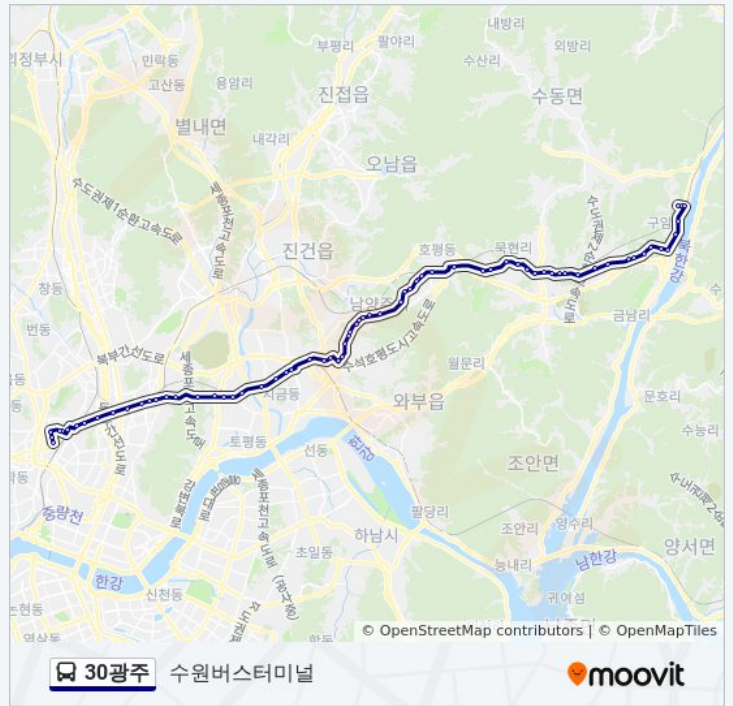

진벌마을

산업연수원

돌고개신포마을

**30광주 버스 시간표**

수원버스터미널 경로 시간표:

일요일	미 운행중
월요일	오전 4:10
화요일	오전 4:10
수요일	오전 4:10
목요일	오전 4:10
금요일	오전 4:10
토요일	미 운행중

**30광주 버스 정보**

방향: 수원버스터미널

정거장: 70

이동 시간: 76 분  
노선 요약:

영일빌라

답내초교

화광중학교.월산리

지현마을.남양주공고

모란공원.마석그랜드힐아파트

산성마을입구