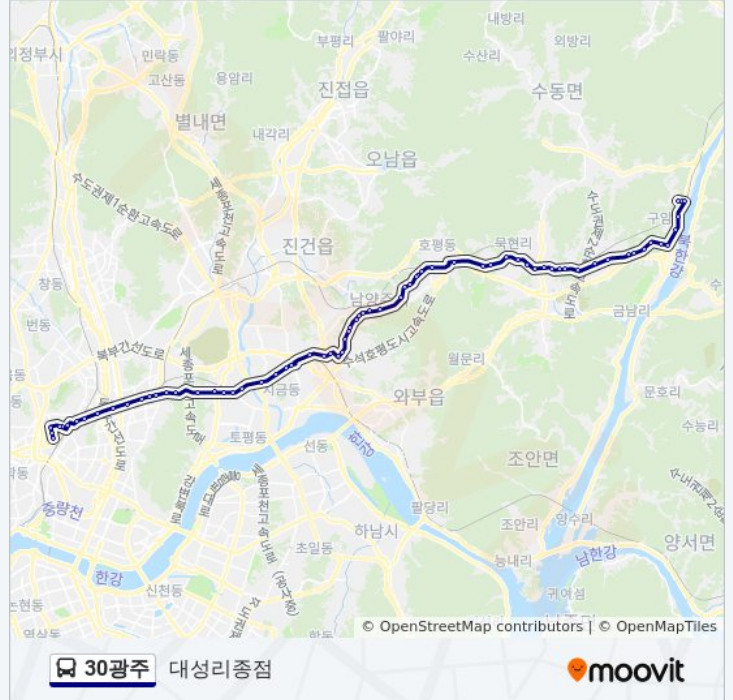

롯데백화점.구리역입구(중)

돌다리(중)

한양대구리병원.중앙예식장(중)

교문사거리(중)

딸기원(중)

동부제일병원

금란교회  
우림시장.망우사거리  
망우역.망우지구대  
망우역.상봉터미널  
상봉역.중랑우체국  
중랑역.동부시장  
중랑교  
삼육서울병원  
시조사삼거리  
시조사  
청량리정신병원  
청량리한신아파트  
홍릉사거리  
동대문경찰서  
현대코아

**방향: 대성리종점**

정류장 67개  
[노선 일정 보기](#)

청량리미주상가앞  
서울성심병원  
덕전교사거리.시조사(중)  
휘경동입구  
삼육서울병원  
중랑교  
중랑역.동부시장  
상봉역.중랑우체국  
망우역.상봉터미널  
망우역.망우지구대  
우림시장.망우사거리  
금란교회  
동부제일병원  
딸기원(중)

**30광주 버스 시간표**

대성리종점 경로 시간표:

일요일	오전 4:10 - 오후 11:10
월요일	오전 4:10 - 오후 11:10
화요일	오전 4:10 - 오후 11:10
수요일	오전 4:10 - 오후 11:10
목요일	오전 4:10 - 오후 11:10
금요일	오전 4:10 - 오후 11:10
토요일	오전 4:10 - 오후 11:10

**30광주 버스 정보**

방향: 대성리종점  
정거장: 67  
이동 시간: 83 분  
노선 요약:

교문사거리(중)

한양대구리병원.중앙예식장(중)

돌다리(중)

롯데백화점.구리역입구(중)

가운휴먼시아.도농마제스타워(중)

도농역.동화중고교.부영A(중)