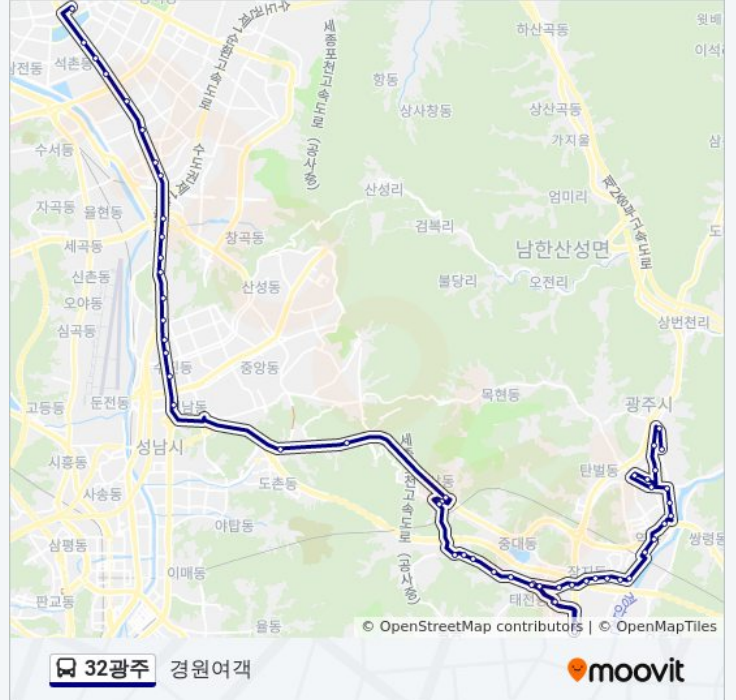

### 32광주 버스 정보

방향: 경원여객

정거장: 55

이동 시간: 63 분

노선 요약:

성원아파트  
 E-편한세상.광남중학교  
 쌍용아파트  
 성원아파트  
 목림삼거리  
 만물상회  
 큰손식당  
 금단식당  
 양지전원마을  
 직동삼거리.광남화물  
 삼동우남아파트  
 삼동  
 삼동.갈마주유소  
 갈현동  
 섬마을  
 모란역  
 모란고개  
 성남수정경찰서  
 수진리고개.태평고개  
 가천대역.가천대학교  
 북정파출소  
 동서울대학교  
 북정초등학교  
 북정동주민센터  
 북정역  
 장지역.가든파이브  
 건영아파트  
 문정로데오거리입구  
 가락시장.가락시장역  
 송파역  
 석촌역  
 석촌호수.한솔병원  
 잠실역1번.11번출구

## 방향: 광주차고지

정류장 55개

[노선 일정 보기](#)

광주차고지

밀목사거리.광주시청앞

자동차매매상사.기호일보

파라다이스아파트

나산아파트