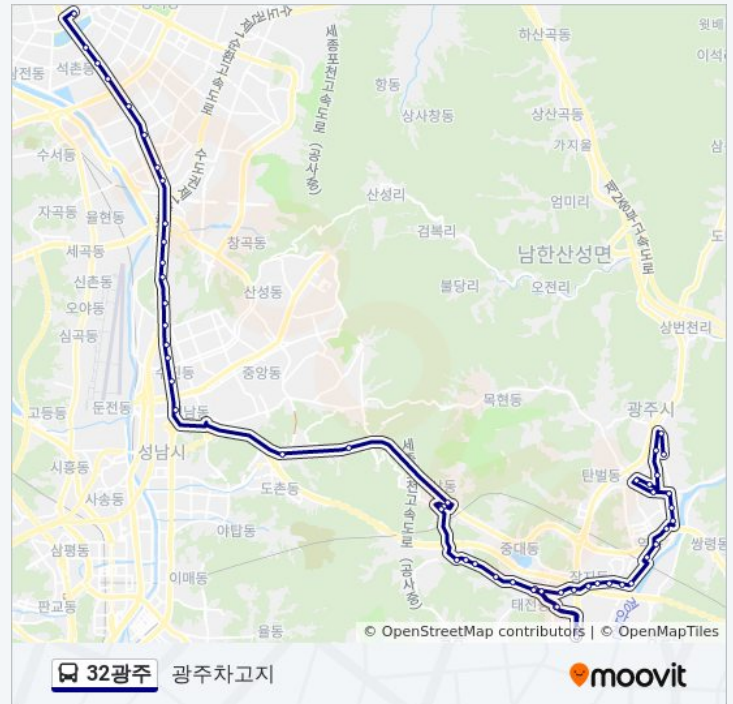

방향: 광주차고지

정류장 55개

[노선 일정 보기](#)

광주차고지

밀목사거리.광주시청앞

자동차매매상사.기호일보

파라다이스아파트

나산아파트

보건소.공설운동장

파발교.광주정형외과

뉴경안주유소

광주터미널.참조은병원앞

역동사거리

구3번중점

광주중앙고등학교

역동

장지사거리.경안중학교.정보통신

장지사거리.경안중학교.정보통신

장지2동.앞가지창고

장지1동.전지마트

장지삼거리

현대아파트

태봉.경기약국

대전2리마을회관

목림삼거리.현대자동차공업사

성원아파트

E-편한세상.광남중학교

쌍용아파트

성원아파트

목림삼거리

만물상회

큰손식당

32광주 버스 시간표

광주차고지 경로 시간표:

일요일	오전 5:00 - 오후 9:30
월요일	오전 5:45 - 오후 9:30
화요일	오전 5:45 - 오후 9:30
수요일	오전 5:45 - 오후 9:30
목요일	오전 5:45 - 오후 9:30
금요일	오전 5:45 - 오후 9:30
토요일	오전 5:00 - 오후 9:30

32광주 버스 정보

방향: 광주차고지

정거장: 55

이동 시간: 72 분

노선 요약: