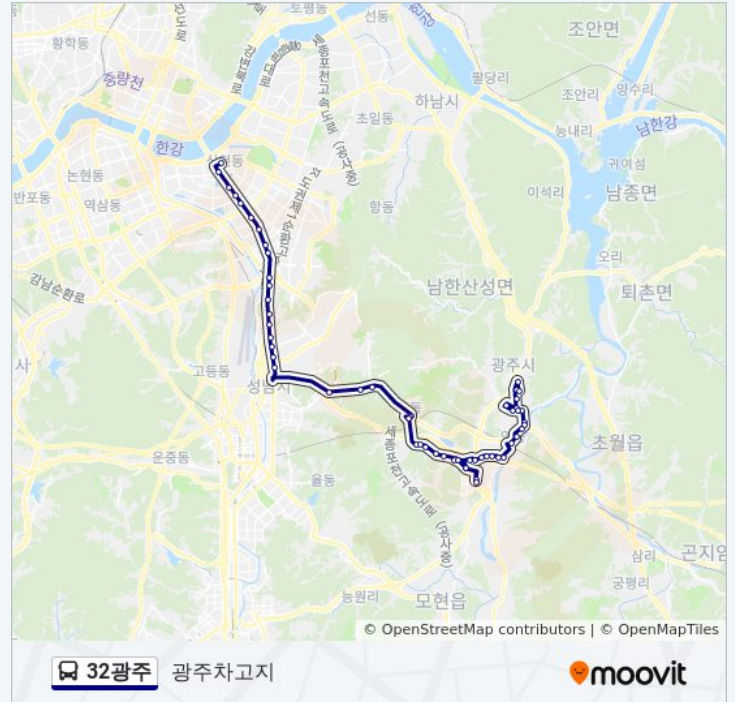

### 32광주 버스 정보

**방향:** 광주차고지

**정거장:** 57

**이동 시간:** 75 분

**노선 요약:**

태봉.경기약국

현대아파트

장지삼거리