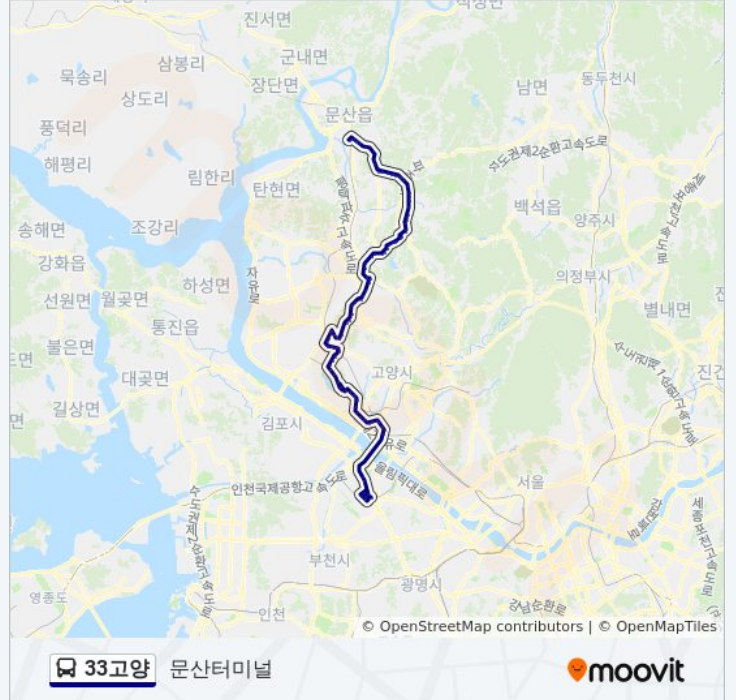

### 33고양 버스 정보

**방향:** 문산터미널

**정거장:** 105

**이동 시간:** 124 분

**노선 요약:**

- 전진사
- 검전리
- 검정리삼거리
- 창만2리
- 신산5리
- 나자렛묘원
- 미군부대앞
- 새솔막
- 신산3리
- 신산아트빌라
- 광탄삼거리
- 사단정문
- 전진마을
- 인쇄단지
- 오산리기도원
- 오산1리
- 오산2리
- 오산2리.연당말
- 오성주유소
- 덕암초등학교
- 뇌조삼거리
- 등원1리
- 낙머리
- 등원2리
- 조리읍사무소
- 봉일천시장
- 봉일천시내
- 한라비발디
- 대원리
- 설문교
- 은곡마을회관
- 박애원
- 장고개

우리동네

청석궁.성석동감내

상감천마을

부대앞.고양실업고교

중산1단지

일신자동차학원

홀트학교

탄현마을6.7단지